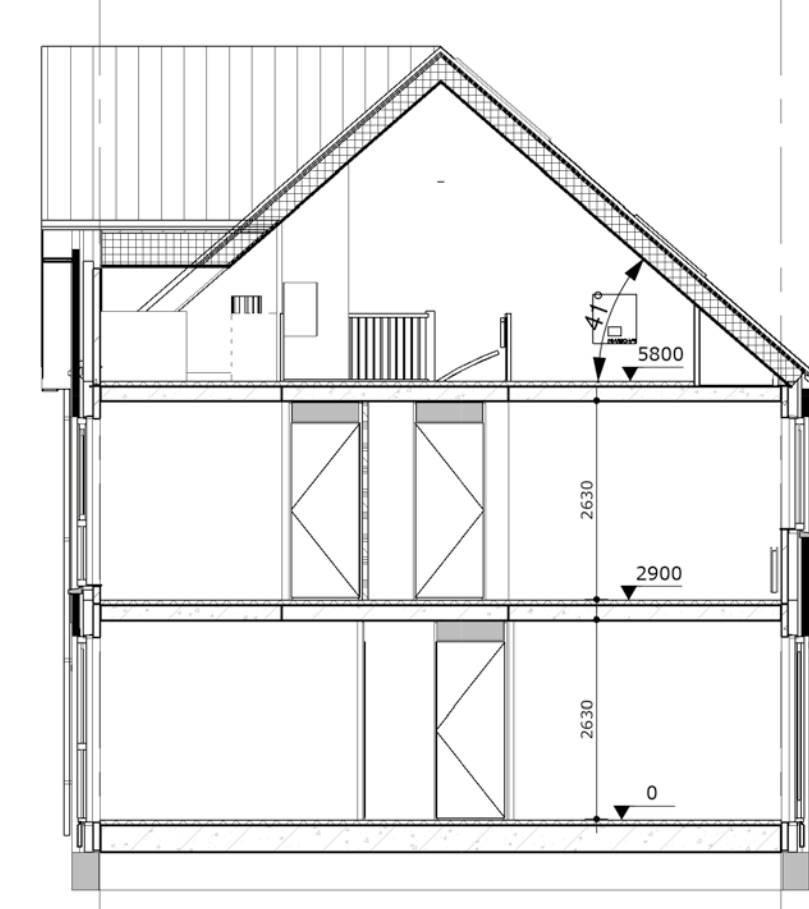

DOORSNEDE
getekend bouwnummer 71