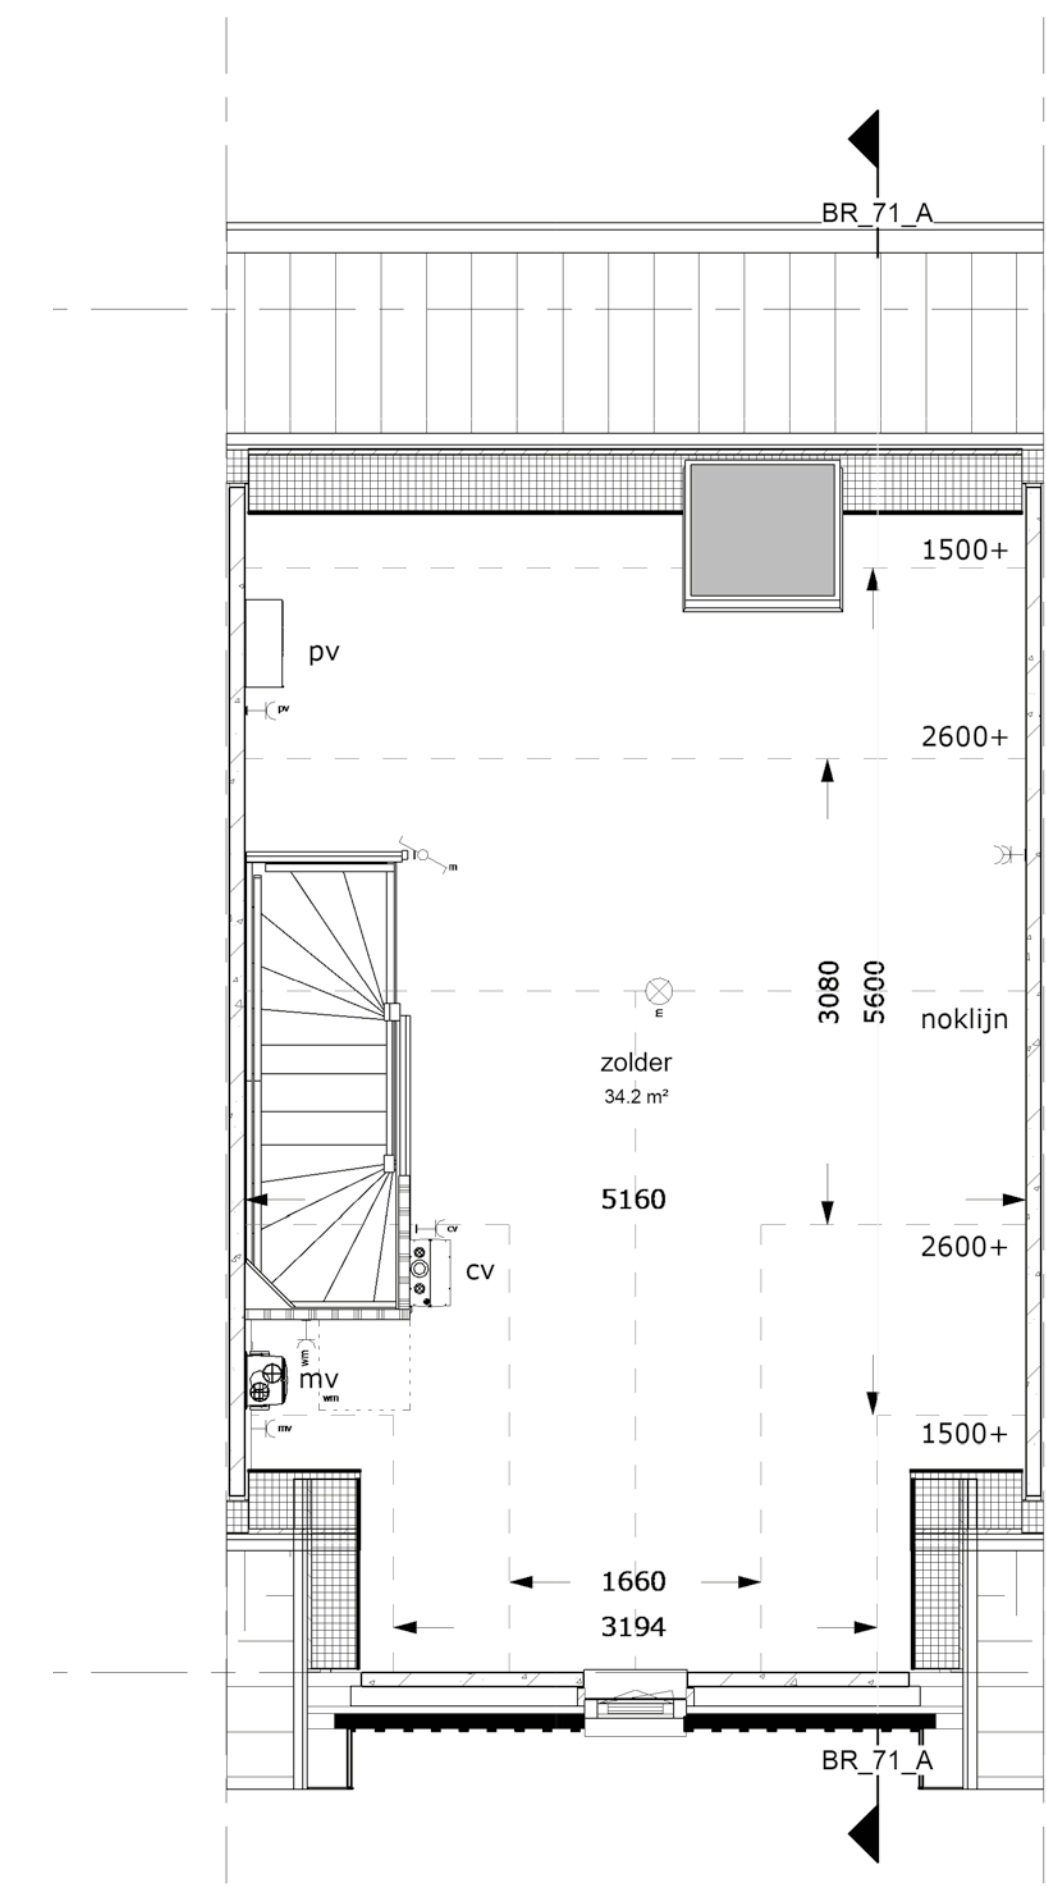

TWEDE VERDIEPING
getekend bouwnummer 71

RENVOOI GEVELS

RENVOOI ELECTRA