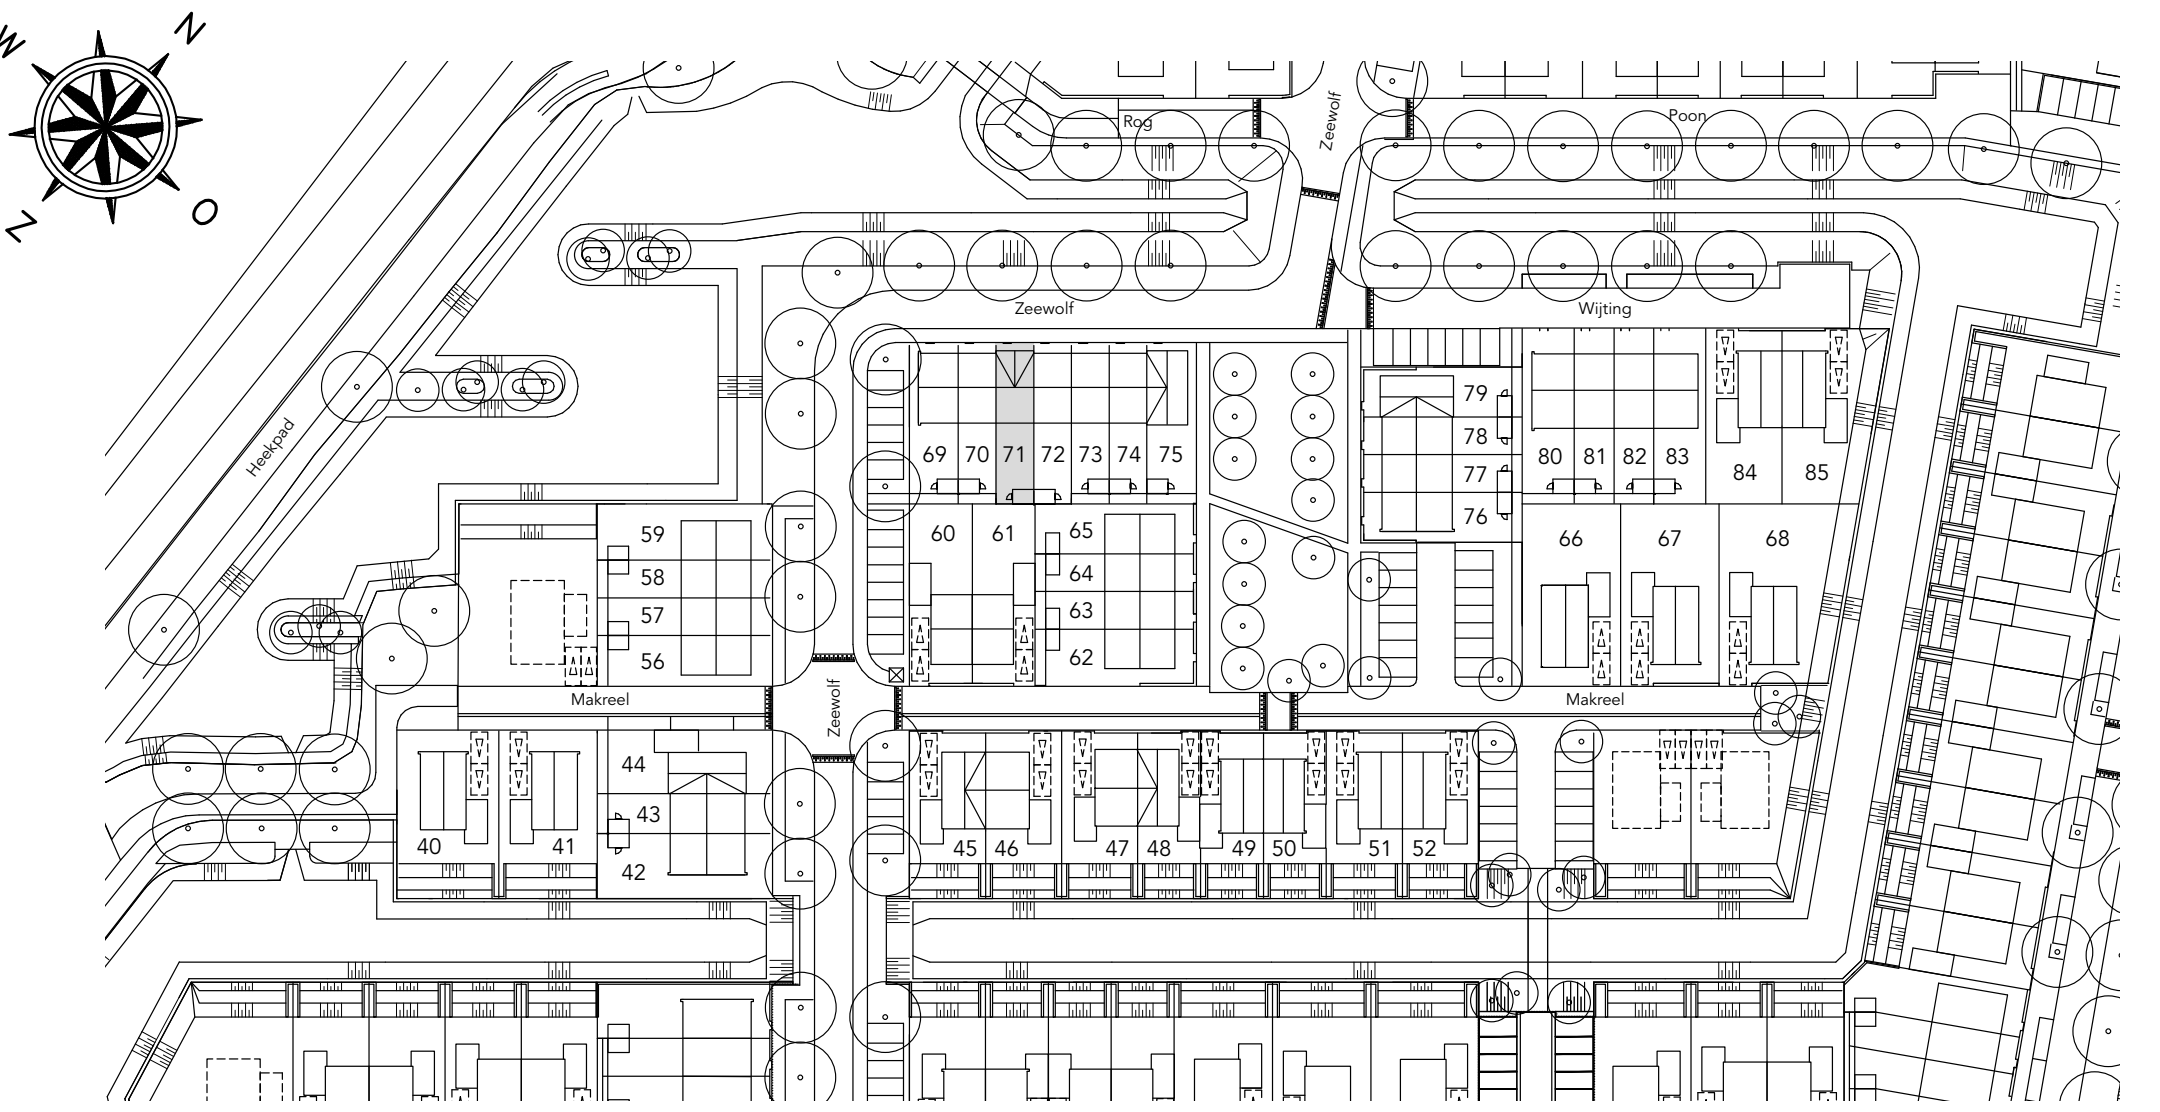

RENVOOI GEVELS

RENVOOI ELECTRA