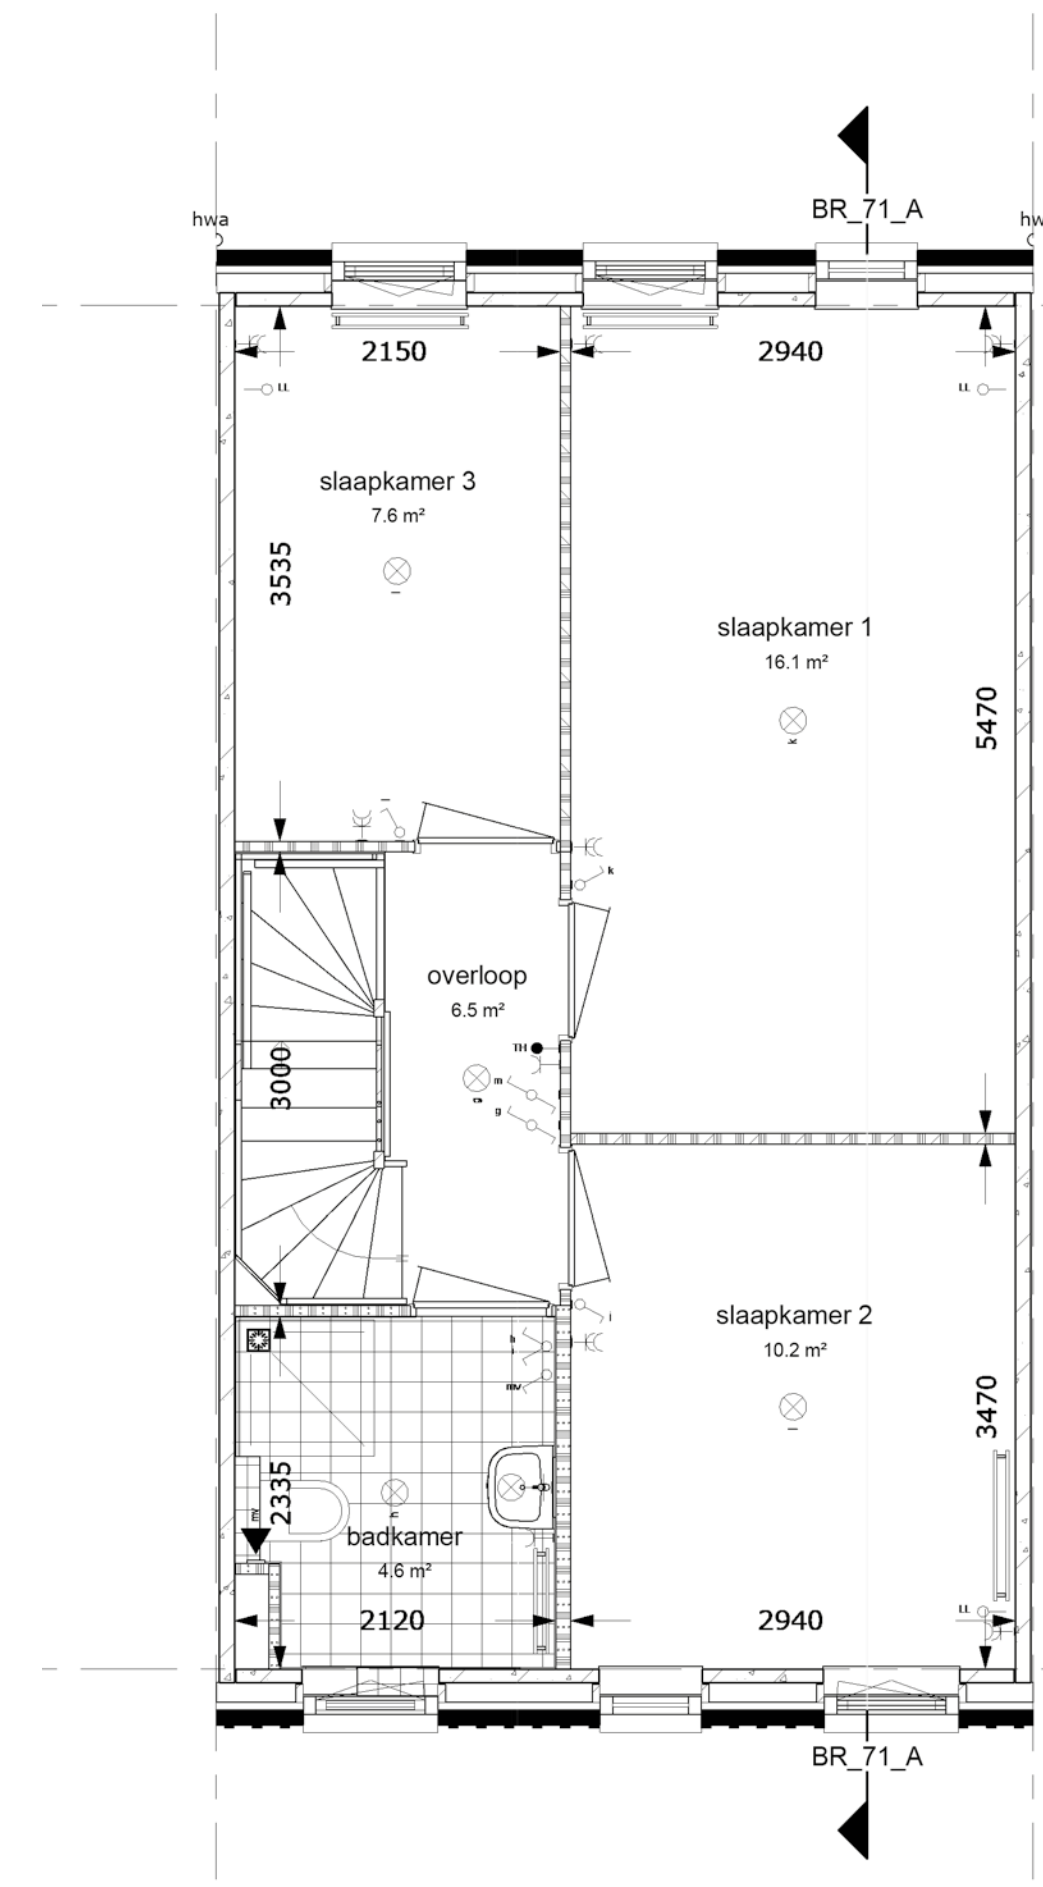

EERSTE VERDIEPING
getekend bouwnummer 71