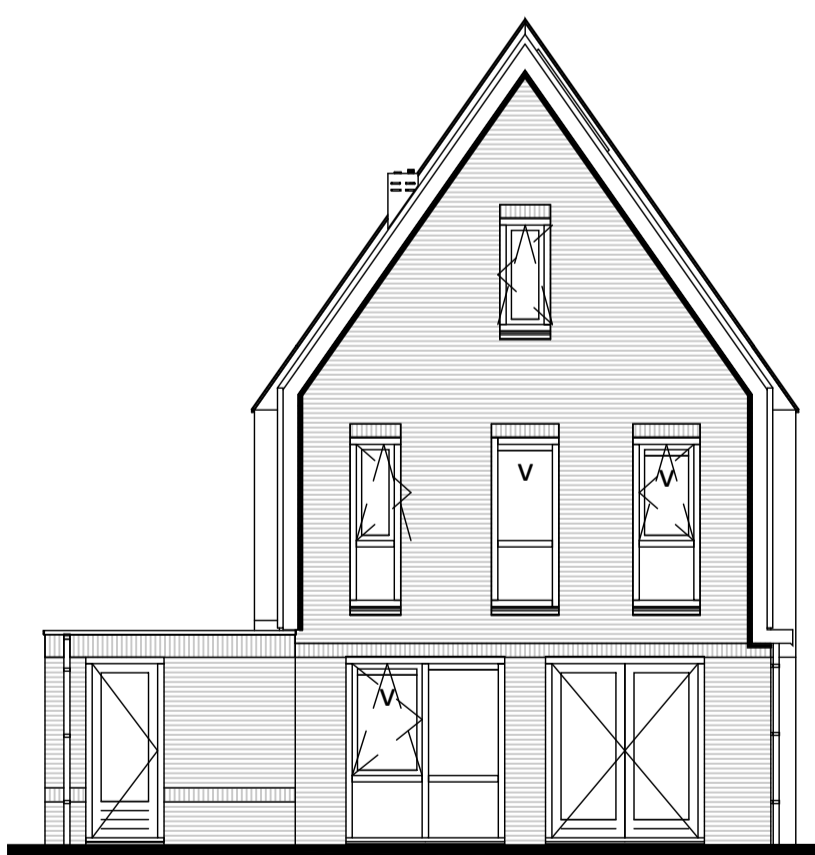

**RENVOOI**

- enkelpolige schakelaar
- wisselschakelaar
- serieschakelaar
- driestandsschakelaar
- gecombineerde enkelpolige schakelaar met wandcontactdoos, enkelvoudig met randaarde
- wandcontactdoos, enkelvoudig met randaarde
- koelkast; wandcontactdoos met randaarde
- afz; wandcontactdoos met randaarde
- wasmachine; wandcontactdoos met randaarde
- CV; wandcontactdoos met randaarde
- mv; wandcontactdoos met randaarde
- loze leiding t.b.v. vaatwasser
- loze leiding t.b.v. elektrisch koken
- wandcontactdoos, tweevoudig met randaarde
- meterkast
- verdeler vloerverwarming
- radiator
- tegelvloer
- installatie schacht
- aansluiting telefoon
- loze leiding
- aansluiting thermostaat
- loze leiding vaatwasser
- loze leiding boiler
- centraaldoos t.b.v. lichtpunt
- centraaldoos t.b.v. lichtpunt aan wand
- rookmelder
- afzuigventiel mechanische ventilatie
- afzuigventiel mechanische ventilatie op wand
- deurbelddrukker
- schel
- woningentree
- opstelplaats kooktoestel
- opstelplaats koelkast
- opstelplaats wasmachine
- opstelplaats mechanische ventilatie unit
- opstelplaats centrale verwarmings unit

plaats, aantal en afmeting van de aangegeven installatiepunten, radiatoren is indicatief  
 maatvoering wanden is exclusief wandafwerking  
 \* maatvoering is gemeten op 1500 mm vanaf bovenkant vloer

BEGANE GROND

1E VERDIEPING

2E VERDIEPING

VOORGEVEL

ACHTERGEVEL

RECHTER ZIJGEVEL

LINKER ZIJGEVEL

DOORSNEDEN

PLATTEGRONDEN SCHAAL 1:50

GEVEL/DOORSNEDE SCHAAL 1:100