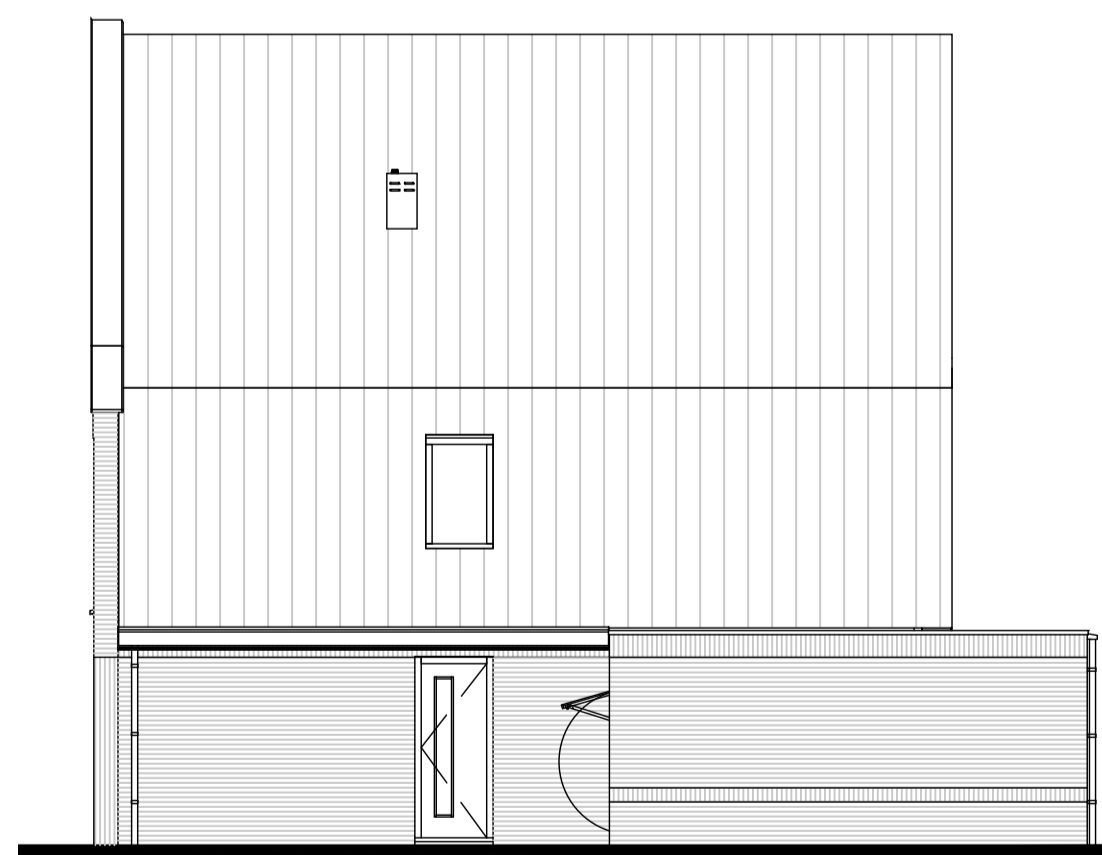

**RENVOOI**

- enkelpolige schakelaar
- wisselschakelaar
- serieschakelaar
- driestandsschakelaar
- gecombineerde enkelpolige schakelaar met wandcontactdoos, enkelvoudig met randaarde
- wandcontactdoos, enkelvoudig met randaarde
- koelkast; wandcontactdoos met randaarde
- afz; wandcontactdoos met randaarde
- wasmachine; wandcontactdoos met randaarde
- CV; wandcontactdoos met randaarde
- mv; wandcontactdoos met randaarde
- loze leiding t.b.v. vaatwasser
- loze leiding t.b.v. elektrisch koken
- wandcontactdoos, tweevoudig met randaarde
- meterkast
- verdeler vloerverwarming
- radiator
- tegelvloer
- installatie schacht
- aansluiting telefoon
- loze leiding
- aansluiting thermostaat
- loze leiding vaatwasser
- loze leiding boiler
- centraaldoos t.b.v. lichtpunt
- centraaldoos t.b.v. lichtpunt aan wand
- rookmelder
- afzuigventiel mechanische ventilatie
- afzuigventiel mechanische ventilatie op wand
- deurbelddrukker
- schel
- woningentree
- opstelplaats kooktoestel
- opstelplaats koelkast
- opstelplaats wasmachine
- opstelplaats mechanische ventilatie unit
- opstelplaats centrale verwarmings unit

plaats, aantal en afmeting van de aangegeven installatiepunten, radiatoren is indicatief  
 maatvoering wanden is exclusief wandafwerking  
 \* maatvoering is gemeten op 1500 mm vanaf bovenkant vloer

BEGANE GROND

1E VERDIEPING

2E VERDIEPING

VOORGEVEL

ACHTERGEVEL

RECHTER ZIJGEVEL

LINKER ZIJGEVEL

DOORSNEDEN

PLATTEGRONDEN SCHAAL 1:50

GEVEL/DOORSNEDE SCHAAL 1:100