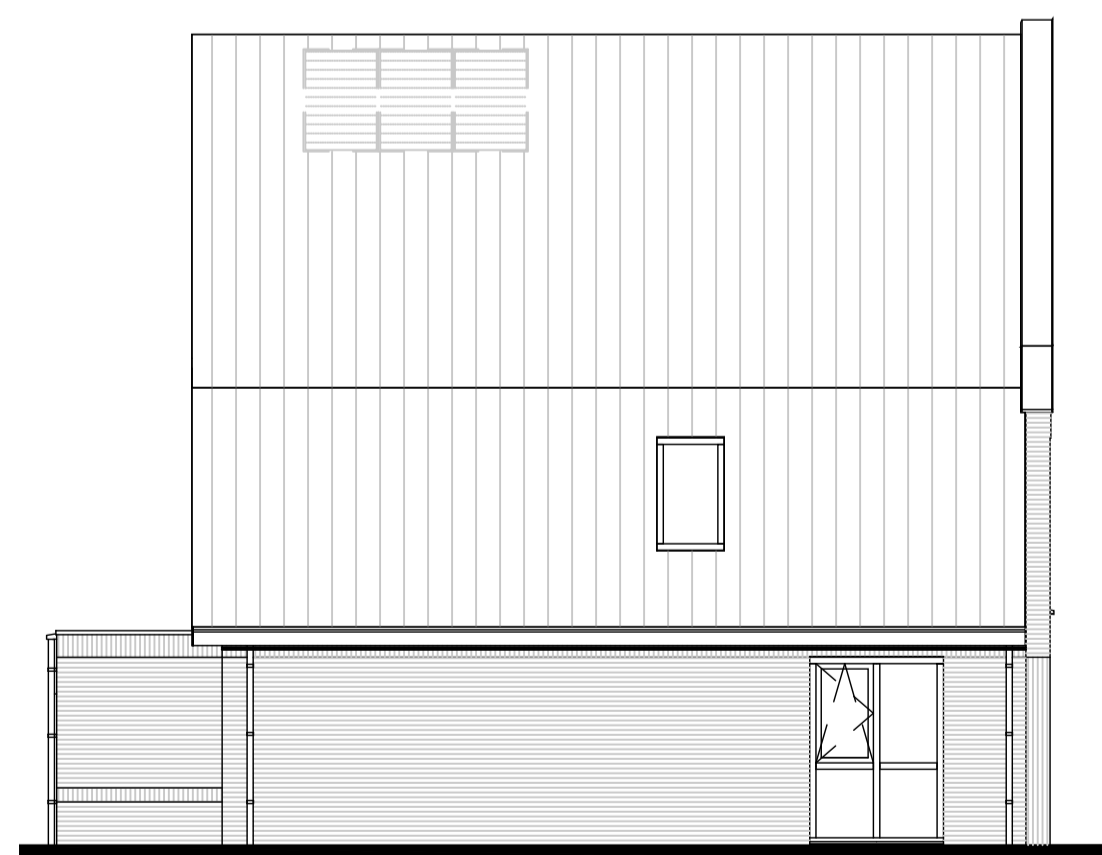

**RENVOOI**

- enkelpolige schakelaar
- wisselschakelaar
- serieschakelaar
- driestandsschakelaar
- gecombineerde enkelpolige schakelaar met wandcontactdoos, enkelvoudig met randaarde
- wandcontactdoos, enkelvoudig met randaarde
- koelkast; wandcontactdoos met randaarde
- afz; wandcontactdoos met randaarde
- wasmachine; wandcontactdoos met randaarde
- CV; wandcontactdoos met randaarde
- mv; wandcontactdoos met randaarde
- loze leiding t.b.v. vaatwasser
- loze leiding t.b.v. elektrisch koken
- wandcontactdoos, tweevoudig met randaarde
- meterkast
- verdeler vloerverwarming
- radiator
- tegelvloer
- installatie schacht
- aansluiting telefoon
- loze leiding
- aansluiting thermostaat
- loze leiding vaatwasser
- loze leiding boiler
- centraaldoos t.b.v. lichtpunt
- centraaldoos t.b.v. lichtpunt aan wand
- rookmelder
- afzuigventiel mechanische ventilatie
- afzuigventiel mechanische ventilatie op wand
- deurbelddrukker
- schel
- woningentree
- opstelplaats kooktoestel
- opstelplaats koelkast
- opstelplaats wasmachine
- opstelplaats mechanische ventilatie unit
- opstelplaats centrale verwarmings unit

plaats, aantal en afmeting van de aangegeven installatiepunten, radiatoren is indicatief  
 maatvoering wanden is exclusief wandafwerking  
 \* maatvoering is gemeten op 1500 mm vanaf bovenkant vloer

BEGANE GROND

1E VERDIEPING

2E VERDIEPING

VOORGEVEL

ACHTERGEVEL

RECHTER ZIJGEVEL

LINKER ZIJGEVEL

DOORSNEDEN

PLATTEGRONDEN SCHAAL 1:50

GEVEL/DOORSNEDE SCHAAL 1:100