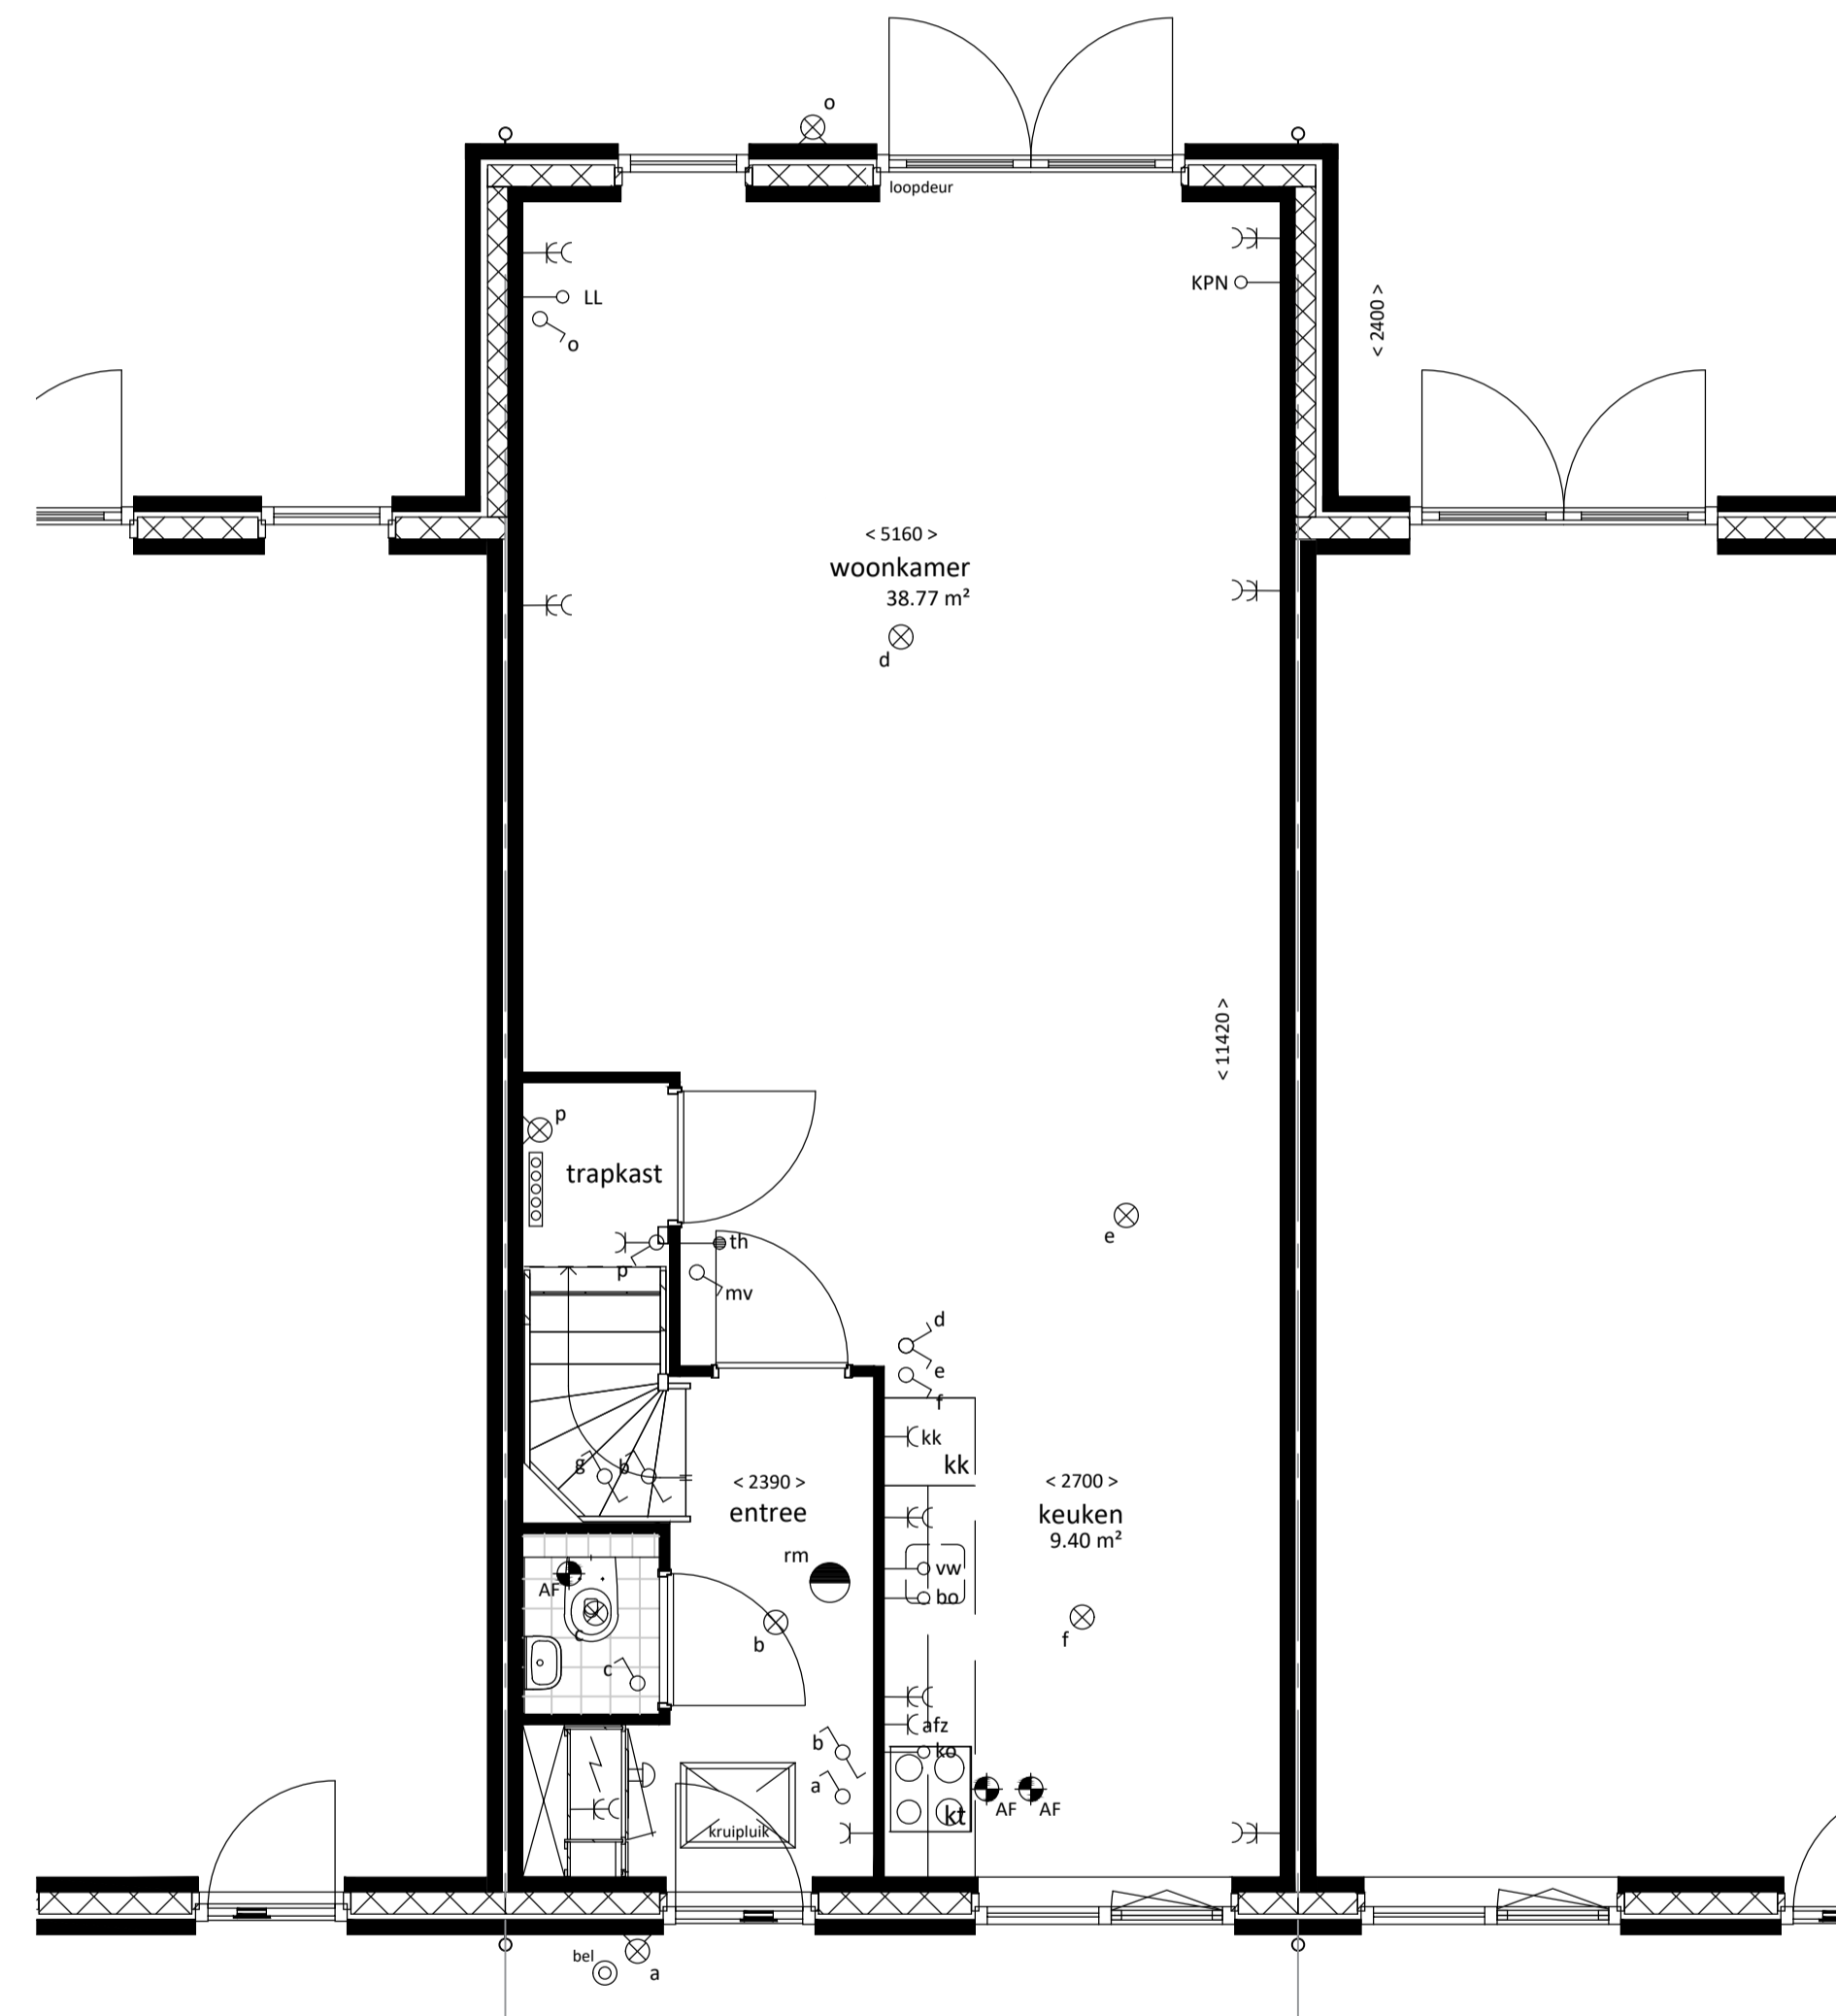

RENVOOI

	enkelpolige schakelaar		aansluiting telefoon
	wisselschakelaar		loze leiding
	serieschakelaar		aansluiting thermostaat
	driestandschakelaar		loze leiding vaatwasser
	gecombineerde enkelpolige schakelaar met wandcontactdoos, enkelvoudig met randaarde		loze leiding boiler
	wandcontactdoos, enkelvoudig met randaarde		centraaldoos t.b.v. lichtpunt
	koelkast; wandcontactdoos met randaarde		centraaldoos t.b.v. lichtpunt aan wand
	afzuigkap; wandcontactdoos met randaarde		rookmelder
	wasmachine; wandcontactdoos met randaarde		afzuigventiel mechanische ventilatie
	CV; wandcontactdoos met randaarde		afzuigventiel mechanische ventilatie op wand
	mechanische ventilatie; wandcontactdoos met randaarde		deurbelddrukker
	loze leiding t.b.v. vaatwasser		schel
	loze leiding t.b.v. elektrisch koken		woningentree
	wandcontactdoos, tweevoudig met randaarde		opstelplaats kooktoestel
	meterkast		opstelplaats koelkast
	verdeler vloerverwarming		opstelplaats wasmachine
	radiator		opstelplaats mechanische ventilatie unit
	tegelvloer		opstelplaats centrale verwarmings unit
	installatie schacht		

plaats, aantal en afmeting van de aangegeven installatiepunten, radiatoren is indicatief
 maatvoering wanden is exclusief wandafwerking
 * maatvoering is gemeten op 1500 mm vanaf bovenkant vloer

OPTIE UITBOUW 1200MM

OPTIE UITBOUW 2400MM