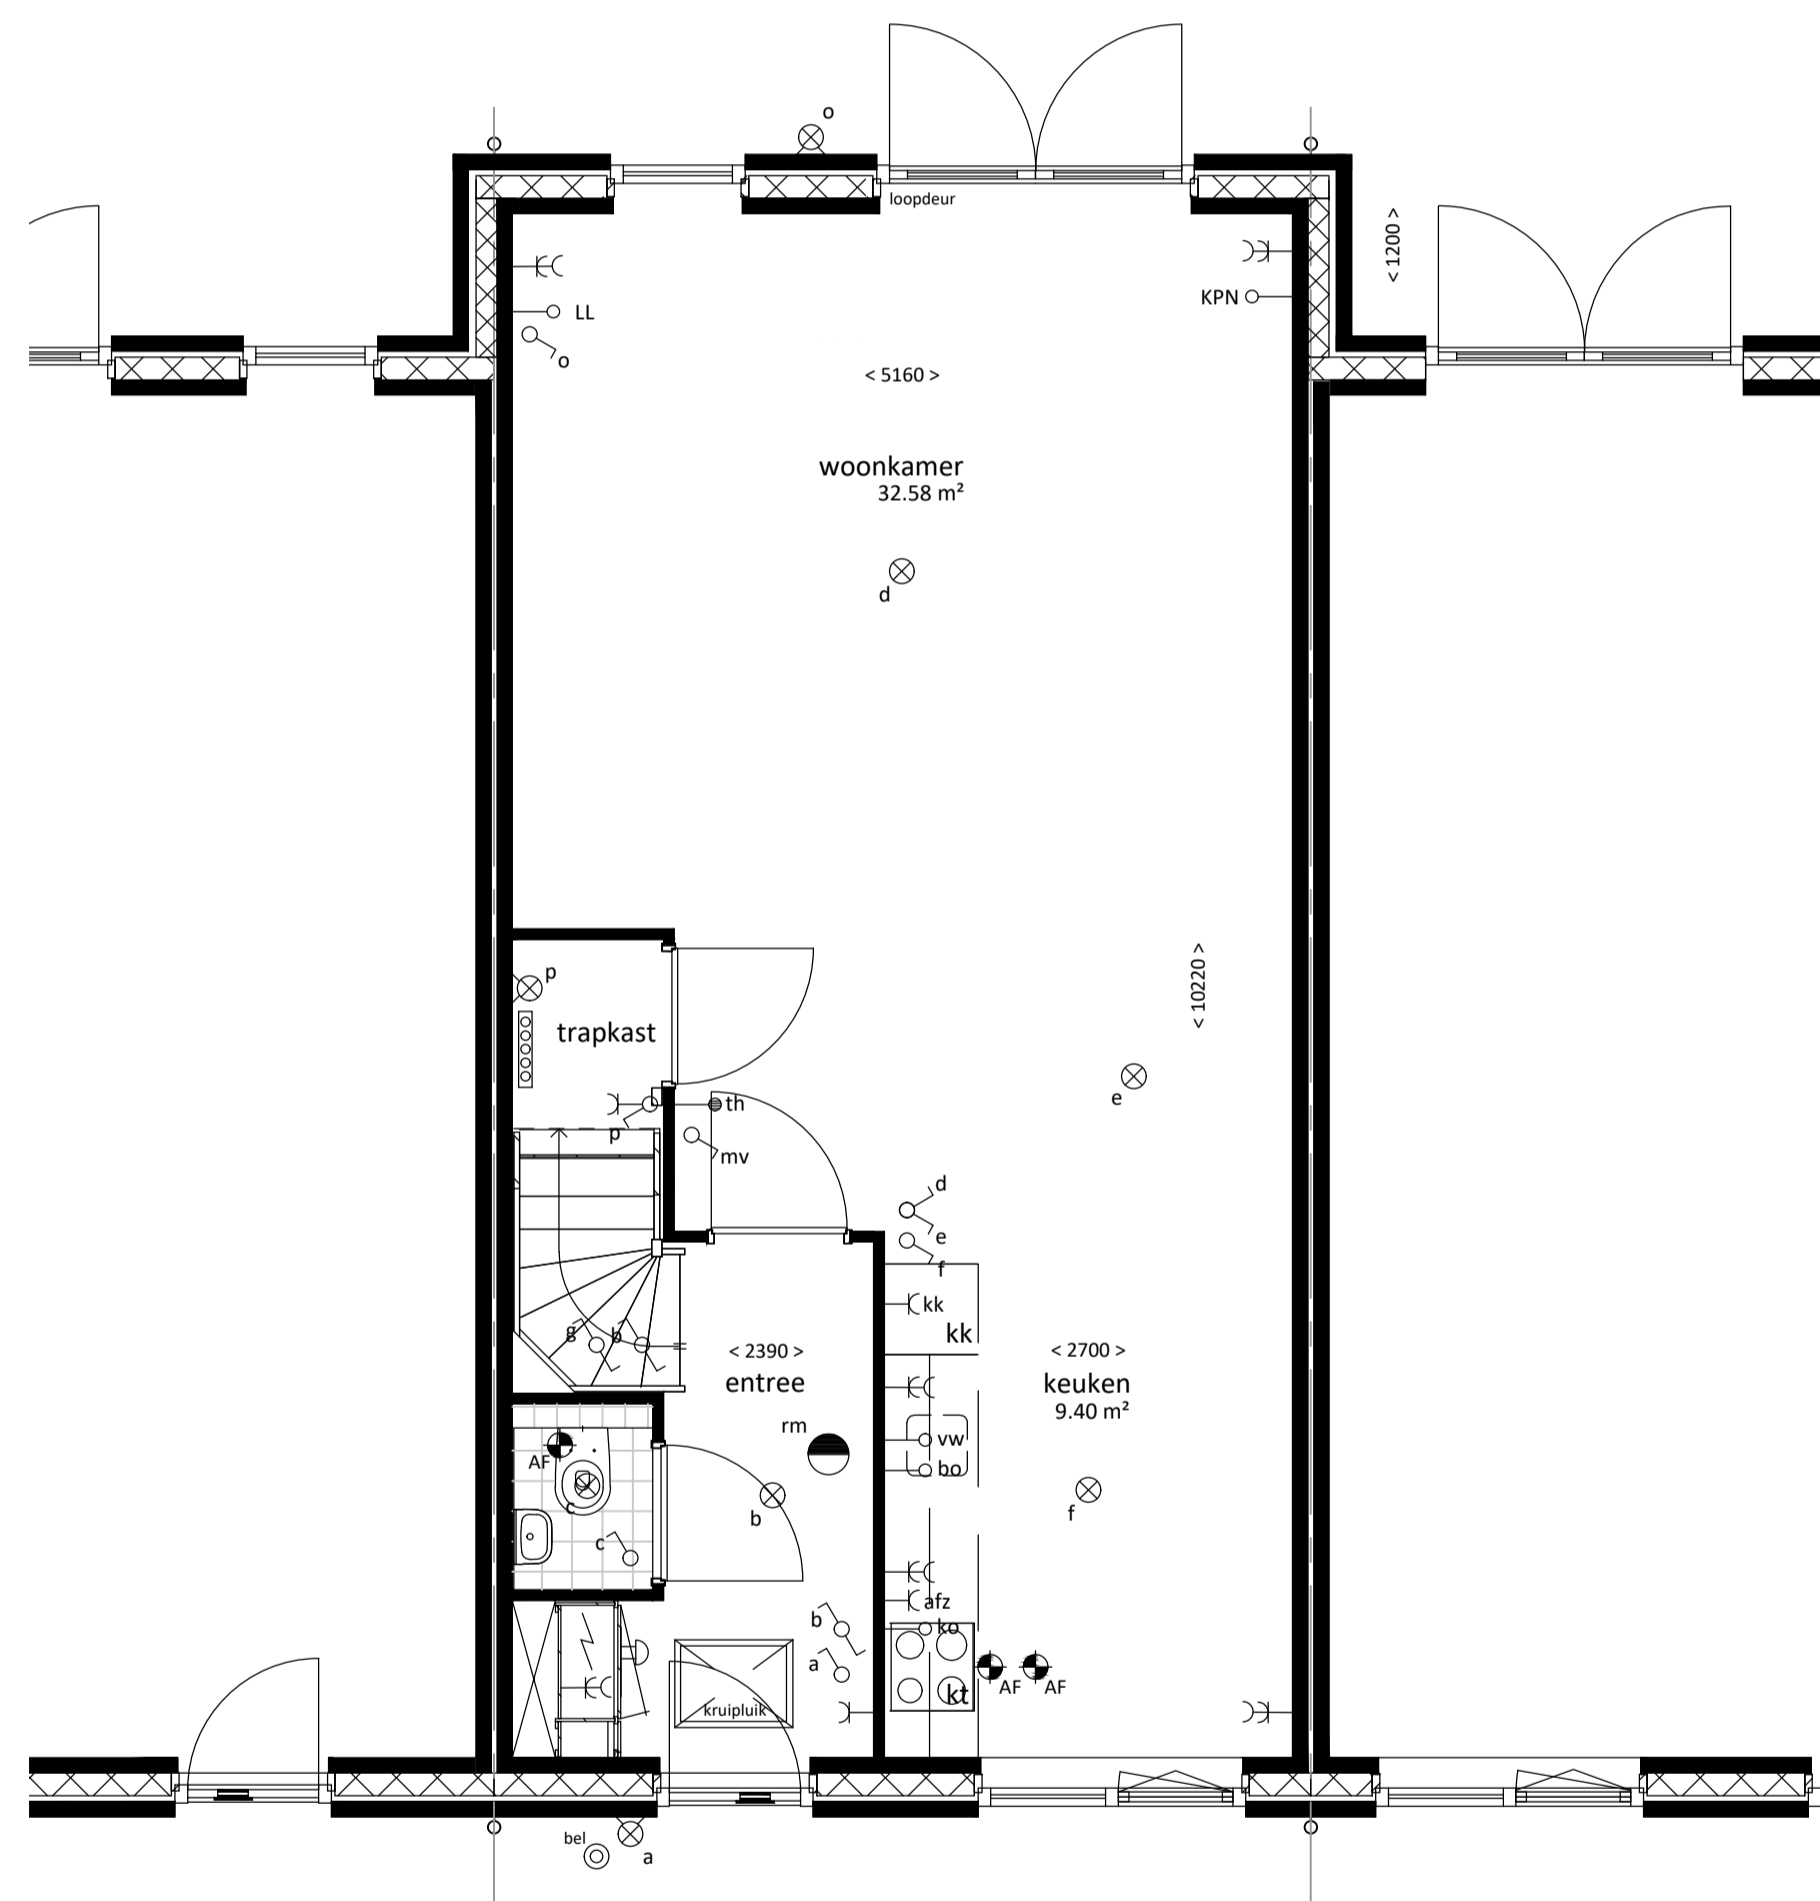

RENVOOI

	enkelpolige schakelaar		aansluiting telefoon
	wisselschakelaar		loze leiding
	serieschakelaar		aansluiting thermostaat
	driestandschakelaar		loze leiding vaatwasser
	gecombineerde enkelpolige schakelaar met wandcontactdoos, enkelvoudig met randaarde		loze leiding boiler
	wandcontactdoos, enkelvoudig met randaarde		centraaldoos t.b.v. lichtpunt
	koelkast; wandcontactdoos met randaarde		centraaldoos t.b.v. lichtpunt aan wand
	afzuigkap; wandcontactdoos met randaarde		rookmelder
	wasmachine; wandcontactdoos met randaarde		afzuigventiel mechanische ventilatie
	CV; wandcontactdoos met randaarde		afzuigventiel mechanische ventilatie op wand
	mechanische ventilatie; wandcontactdoos met randaarde		deurbelddrukker
	loze leiding t.b.v. vaatwasser		schel
	loze leiding t.b.v. elektrisch koken		woningentree
	wandcontactdoos, tweevoudig met randaarde		opstelplaats kooktoestel
	meterkast		opstelplaats koelkast
	verdeler vloerverwarming		opstelplaats wasmachine
	radiator		opstelplaats mechanische ventilatie unit
	tegelvloer		opstelplaats centrale verwarmings unit
	installatie schacht		

plaats, aantal en afmeting van de aangegeven installatiepunten, radiatoren is indicatief
 maatvoering wanden is exclusief wandafwerking
 * maatvoering is gemeten op 1500 mm vanaf bovenkant vloer

OPTIE UITBOUW 1200MM

OPTIE UITBOUW 2400MM