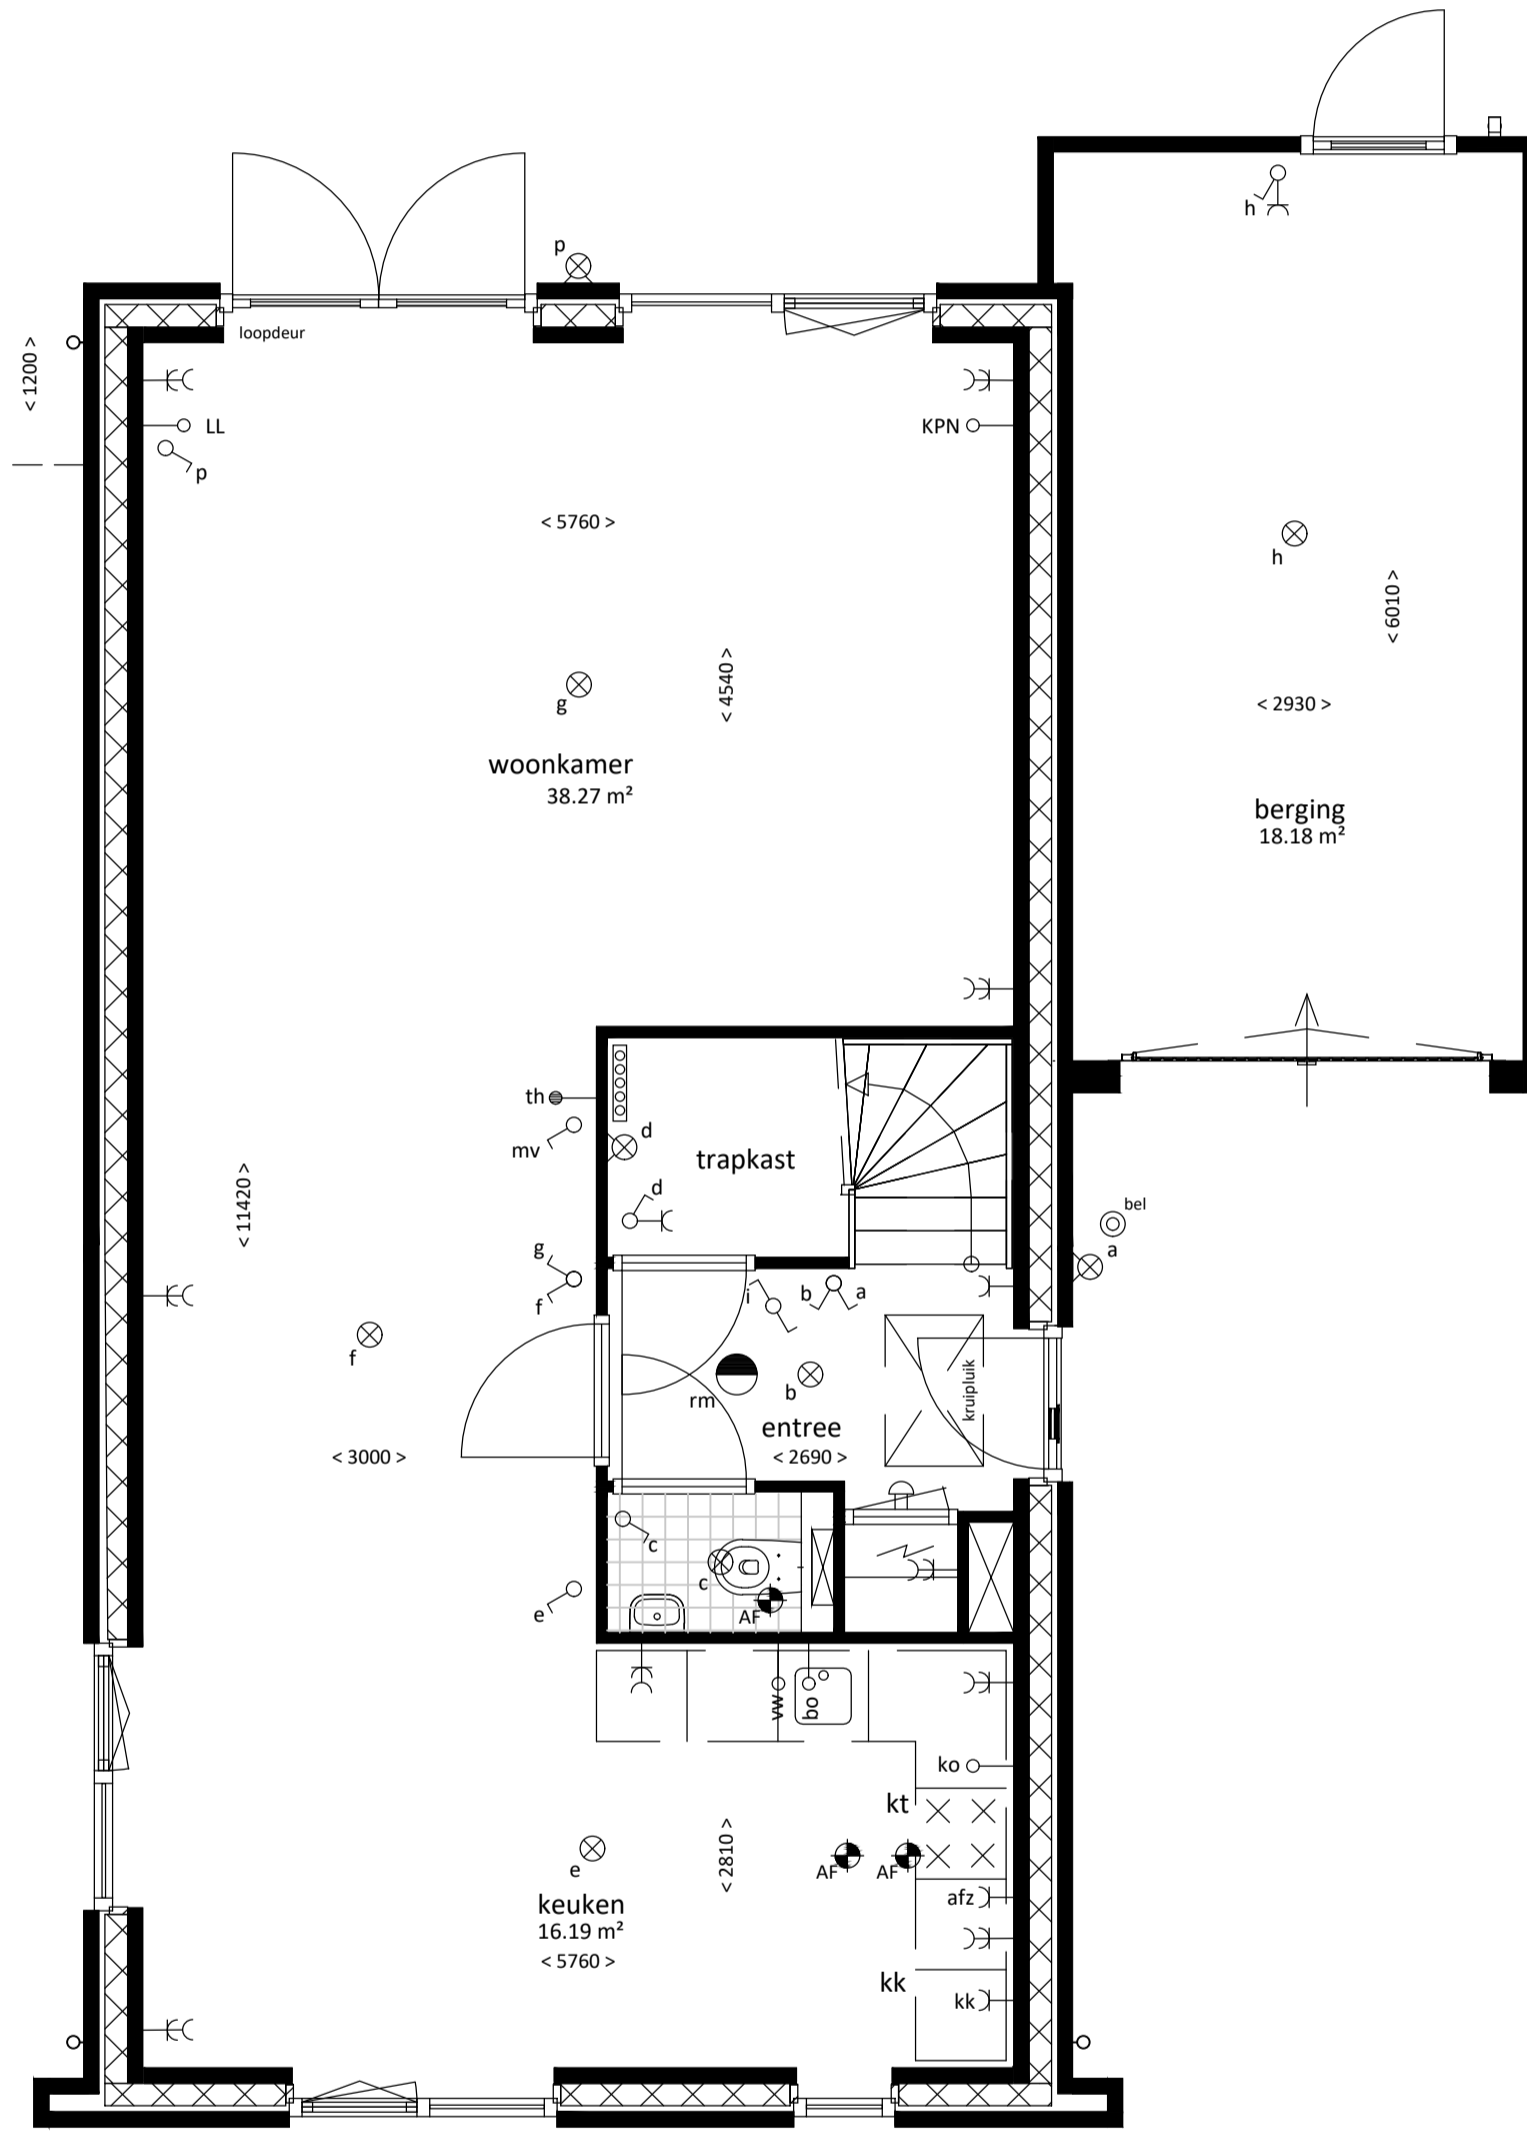

RENVOOI

	enkelzijdige schakelaar		aansluiting telefoon
	wisselschakelaar		loze leiding
	serieschakelaar		aansluiting thermostaat
	driestandschakelaar		loze leiding vaatwasser
	gecombineerde enkelzijdige schakelaar met wandcontactdoos, enkelvoudig met randaarde		loze leiding boiler
	wandcontactdoos, enkelvoudig met randaarde		centraaldoos t.b.v. lichtpunt
	koelkast; wandcontactdoos met randaarde		centraaldoos t.b.v. lichtpunt aan wand
	afzuigkap; wandcontactdoos met randaarde		rookmelder
	wasmachine; wandcontactdoos met randaarde		afzuigventiel mechanische ventilatie
	CV; wandcontactdoos met randaarde		afzuigventiel mechanische ventilatie op wand
	mechanische ventilatie; wandcontactdoos met randaarde		deurbelddrukker
	loze leiding t.b.v. vaatwasser		schel
	loze leiding t.b.v. elektrisch koken		woningentree
	wandcontactdoos, tweevoudig met randaarde		opstelplaats kooktoestel
	meterkast		opstelplaats koelkast
	verdelers vloerverwarming		opstelplaats wasmachine
	radiator		opstelplaats mechanische ventilatie unit
	tegenvloer		opstelplaats centrale verwarmings unit
	installatie schacht		

plaats, aantal en afmeting van de aangegeven installatiepunten, radiatoren is indicatief
 maatvoering wanden is exclusief wandafwerking
 * maatvoering is gemeten op 1500 mm vanaf bovenkant vloer

OPTIE UITBOUW 1200MM

OPTIE UITBOUW 2400MM