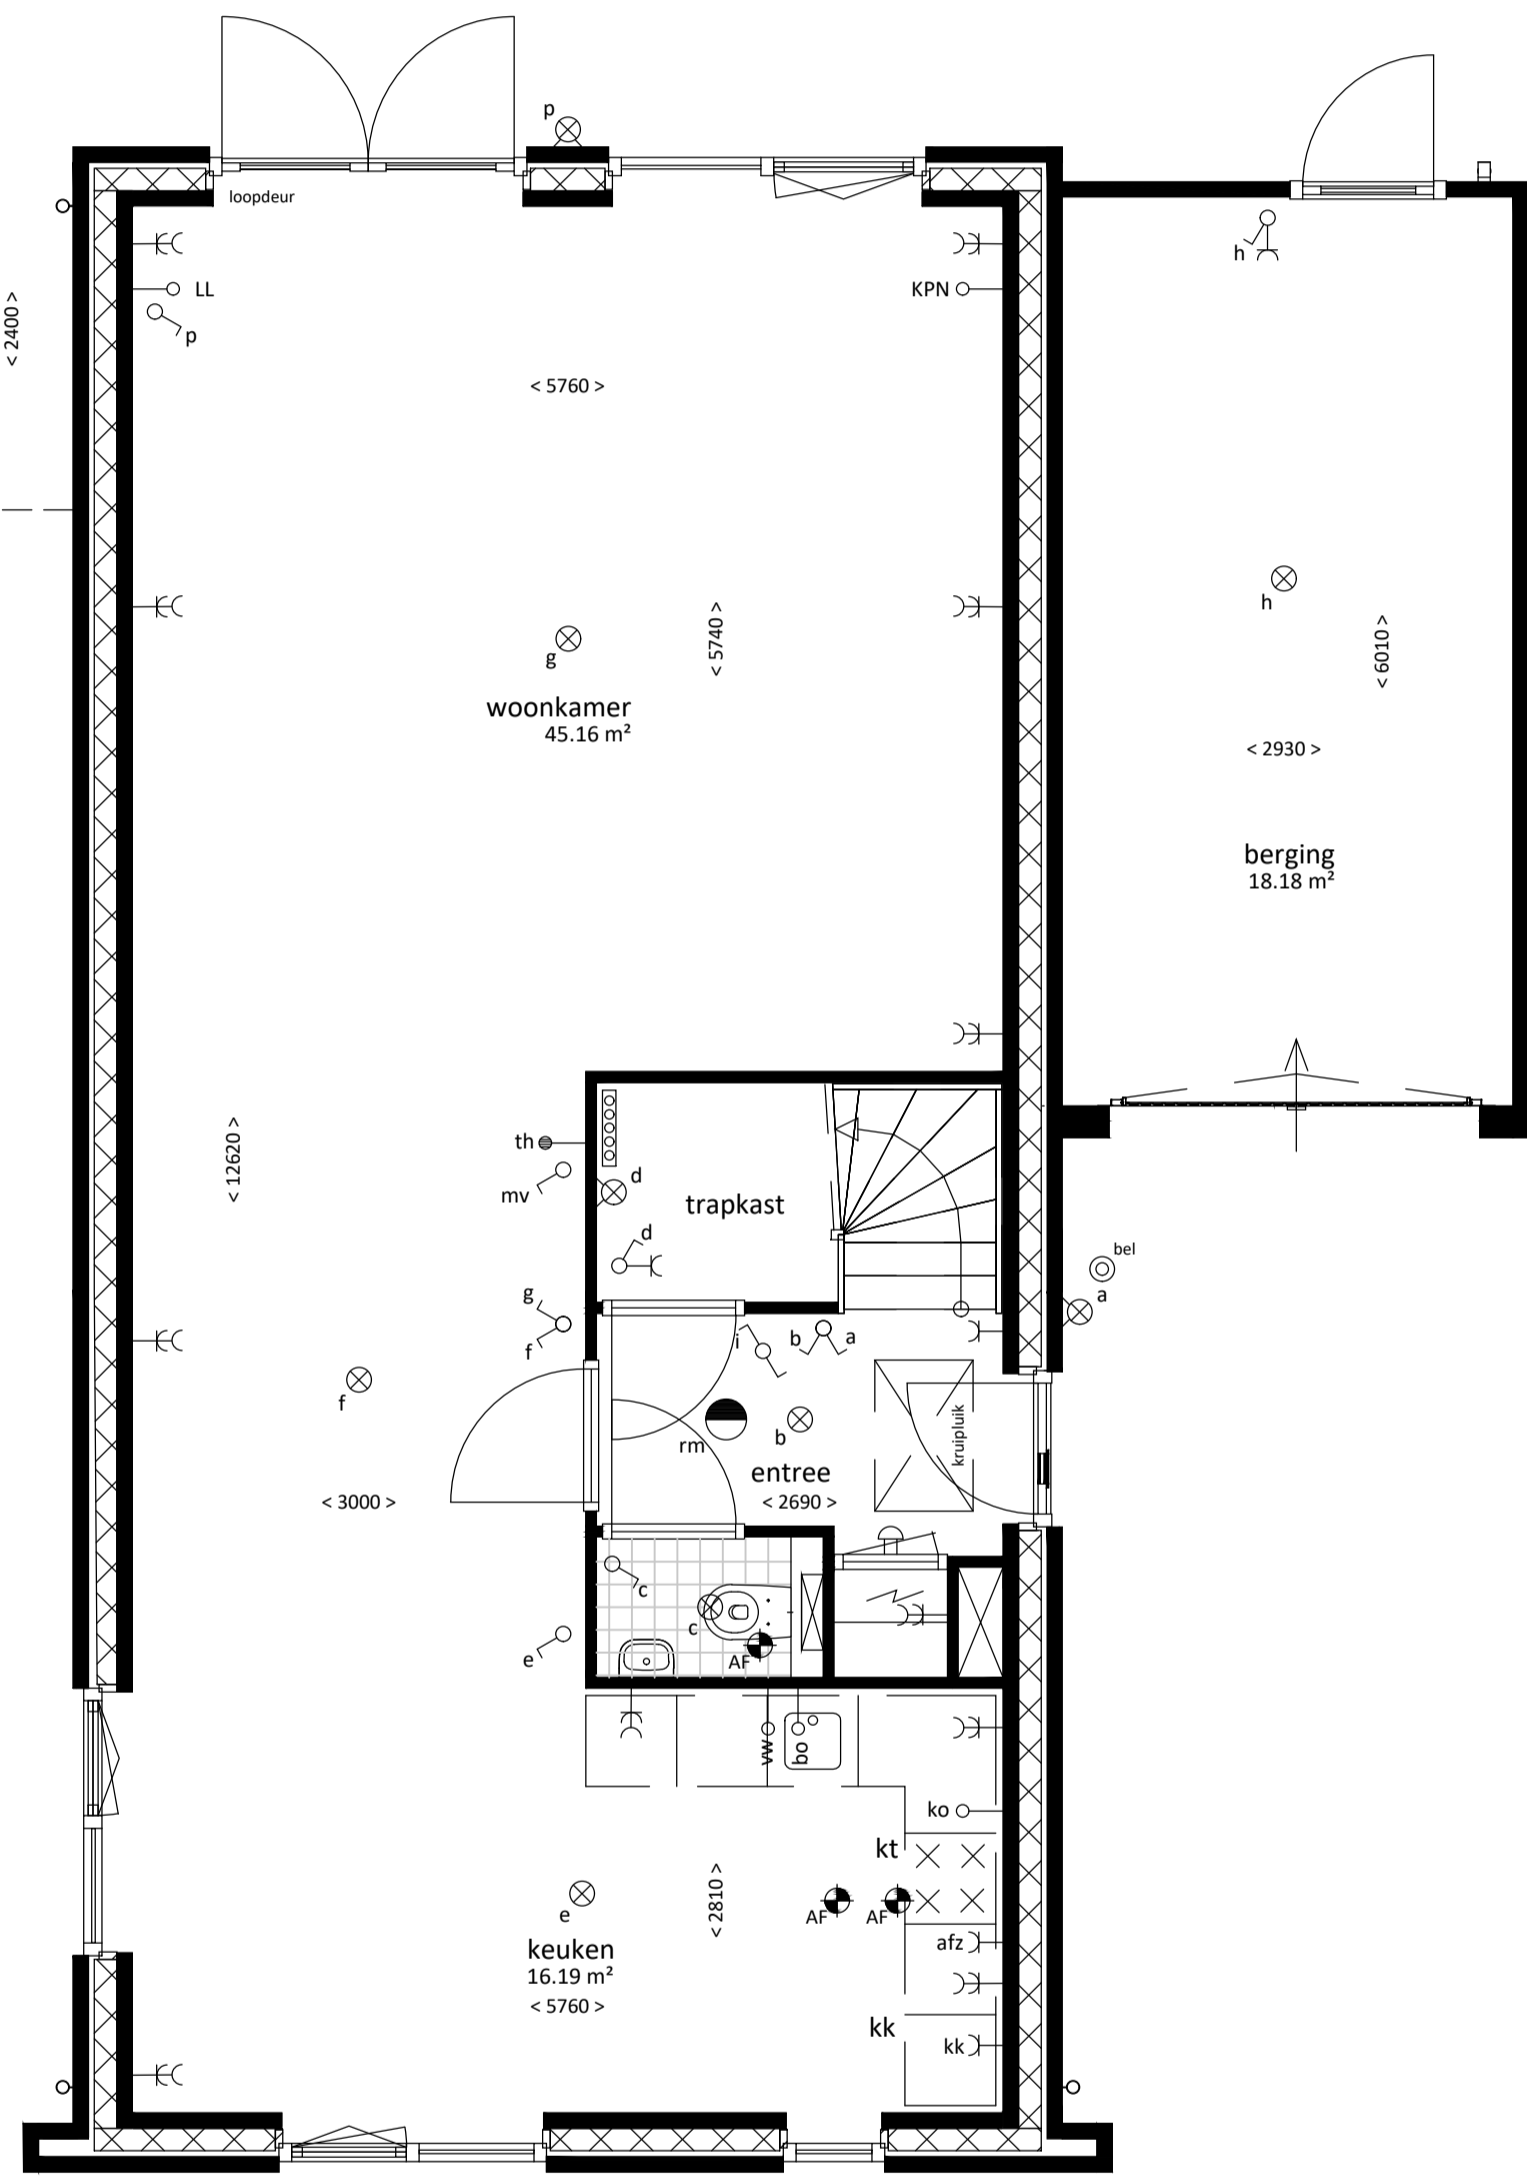

RENVOOI

	enkelzijdige schakelaar		aansluiting telefoon
	wisselschakelaar		loze leiding
	serieschakelaar		aansluiting thermostaat
	driestandschakelaar		loze leiding vaatwasser
	gecombineerde enkelzijdige schakelaar met wandcontactdoos, enkelvoudig met randaarde		loze leiding boiler
	wandcontactdoos, enkelvoudig met randaarde		centraaldoos t.b.v. lichtpunt
	koelkast; wandcontactdoos met randaarde		centraaldoos t.b.v. lichtpunt aan wand
	afzuigkap; wandcontactdoos met randaarde		rookmelder
	wasmachine; wandcontactdoos met randaarde		afzuigventiel mechanische ventilatie
	CV; wandcontactdoos met randaarde		afzuigventiel mechanische ventilatie op wand
	mechanische ventilatie; wandcontactdoos met randaarde		deurbelddrukker
	loze leiding t.b.v. vaatwasser		schel
	loze leiding t.b.v. elektrisch koken		woningentree
	wandcontactdoos, tweevoudig met randaarde		opstelplaats kooktoestel
	meterkast		opstelplaats koelkast
	verdelers vloerverwarming		opstelplaats wasmachine
	radiator		opstelplaats mechanische ventilatie unit
	tegenvloer		opstelplaats centrale verwarmings unit
	installatie schacht		

plaats, aantal en afmeting van de aangegeven installatiepunten, radiatoren is indicatief
 maatvoering wanden is exclusief wandafwerking
 * maatvoering is gemeten op 1500 mm vanaf bovenkant vloer

OPTIE UITBOUW 1200MM

OPTIE UITBOUW 2400MM