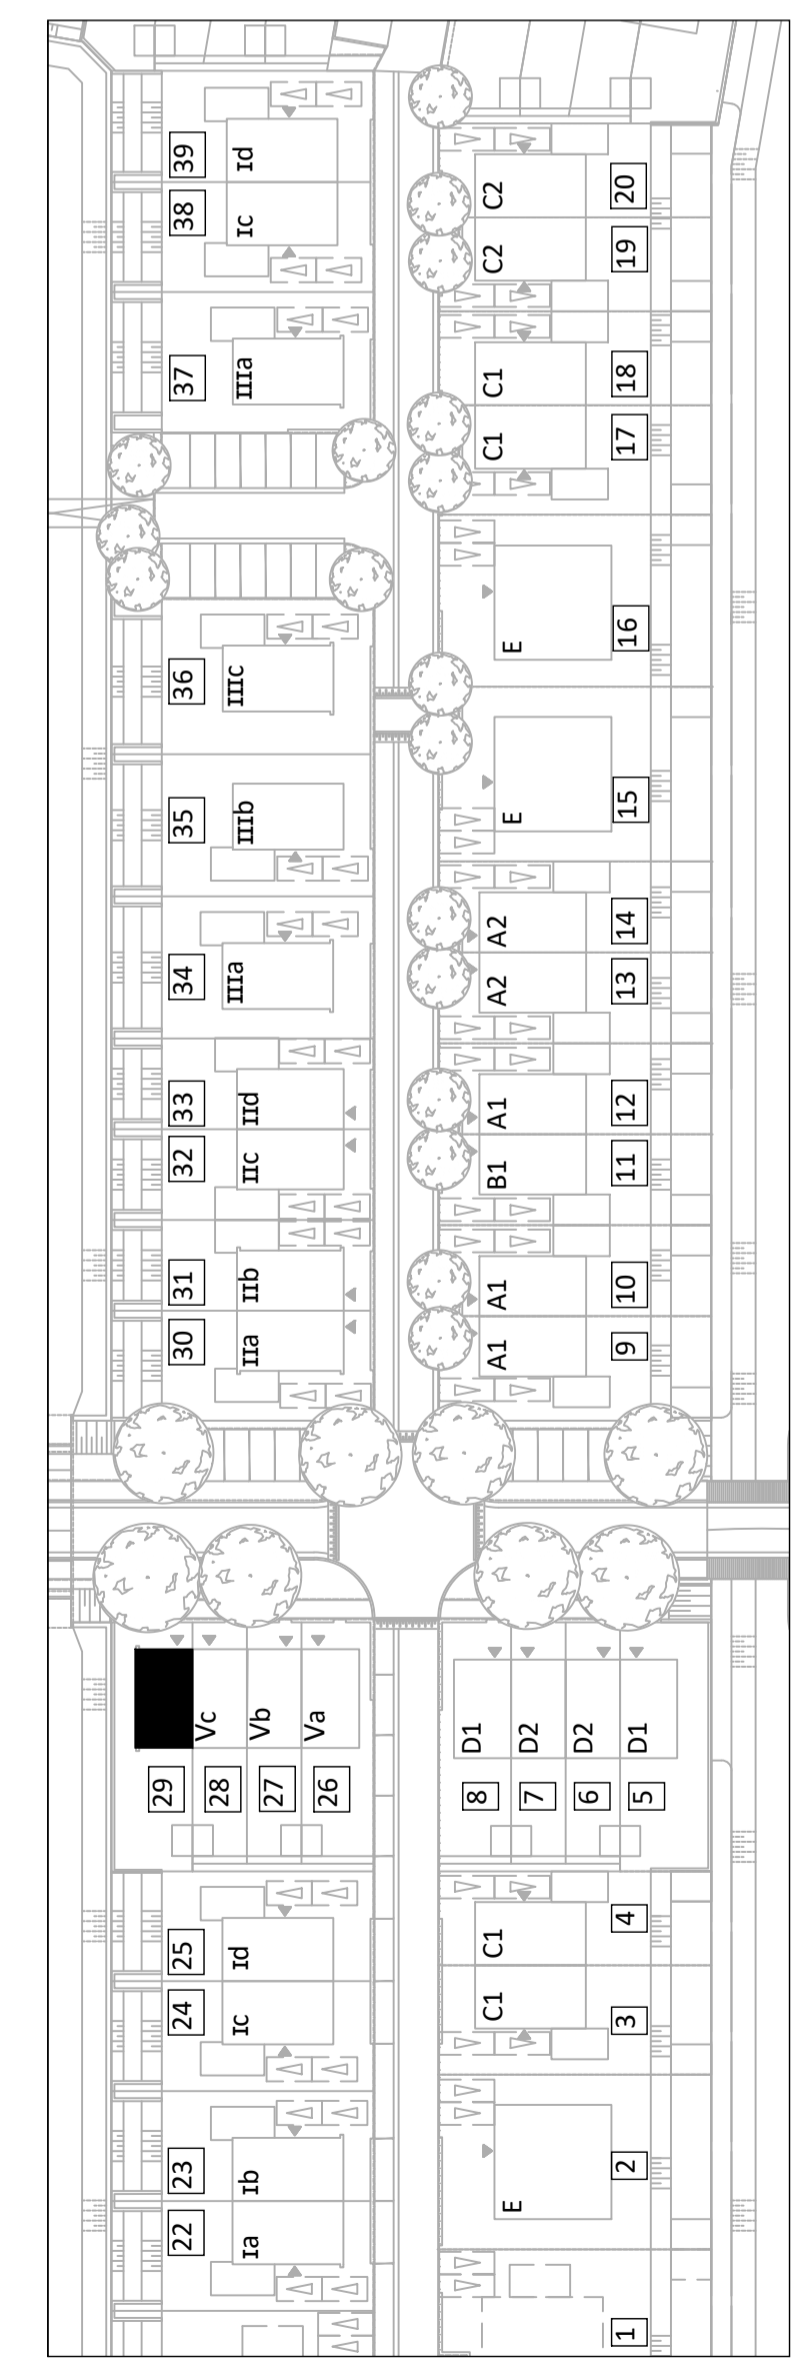

RENVOOI

-  enkelpolige schakelaar
-  wisselschakelaar
-  serieschakelaar
-  driestandschakelaar
-  gecombineerde enkelpolige schakelaar met wandcontactdoos, enkelvoudig met randaarde
-  wandcontactdoos, enkelvoudig met randaarde
-  koelkast; wandcontactdoos met randaarde
-  afzuigkap; wandcontactdoos met randaarde
-  wasmachine; wandcontactdoos met randaarde
-  CV; wandcontactdoos met randaarde
-  mechanische ventilatie; wandcontactdoos met randaarde
-  loze leiding t.b.v. vaatwasser
-  loze leiding t.b.v. elektrisch koken
-  wandcontactdoos, tweevoudig met randaarde
-  meterkast
-  verdelersymbol
-  radiator
-  tegelvloer
-  installatieschacht
-  aansluiting telefoon
-  loze leiding
-  aansluiting thermostaat
-  loze leiding vaatwasser
-  loze leiding boiler
-  centraaldoos t.b.v. lichtpunt
-  centraaldoos t.b.v. lichtpunt aan wand
-  rookmelder
-  afzuigventiel mechanische ventilatie
-  afzuigventiel mechanische ventilatie op wand
-  deurbel
-  schel
-  woningentree
-  opstelplaats kooktoestel
-  opstelplaats koelkast
-  opstelplaats wasmachine
-  opstelplaats mechanische ventilatie unit
-  opstelplaats centrale verwarmings unit

plaats, aantal en afmeting van de aangegeven installatiepunten, radiatoren is indicatief
 maatvoering wanden is exclusief wandafwerking
 * maatvoering is gemeten op 1500 mm vanaf bovenkant vloer

BEGANE GROND

VOORGEVEL

ACHTERGEVEL

ZIJGEVEL

1E VERDIEPING

2E VERDIEPING

DOORSNEDEN

PLATTEGRONDEN SCHAAL 1:50

GEVEL/DOORSNEDE SCHAAL 1:100