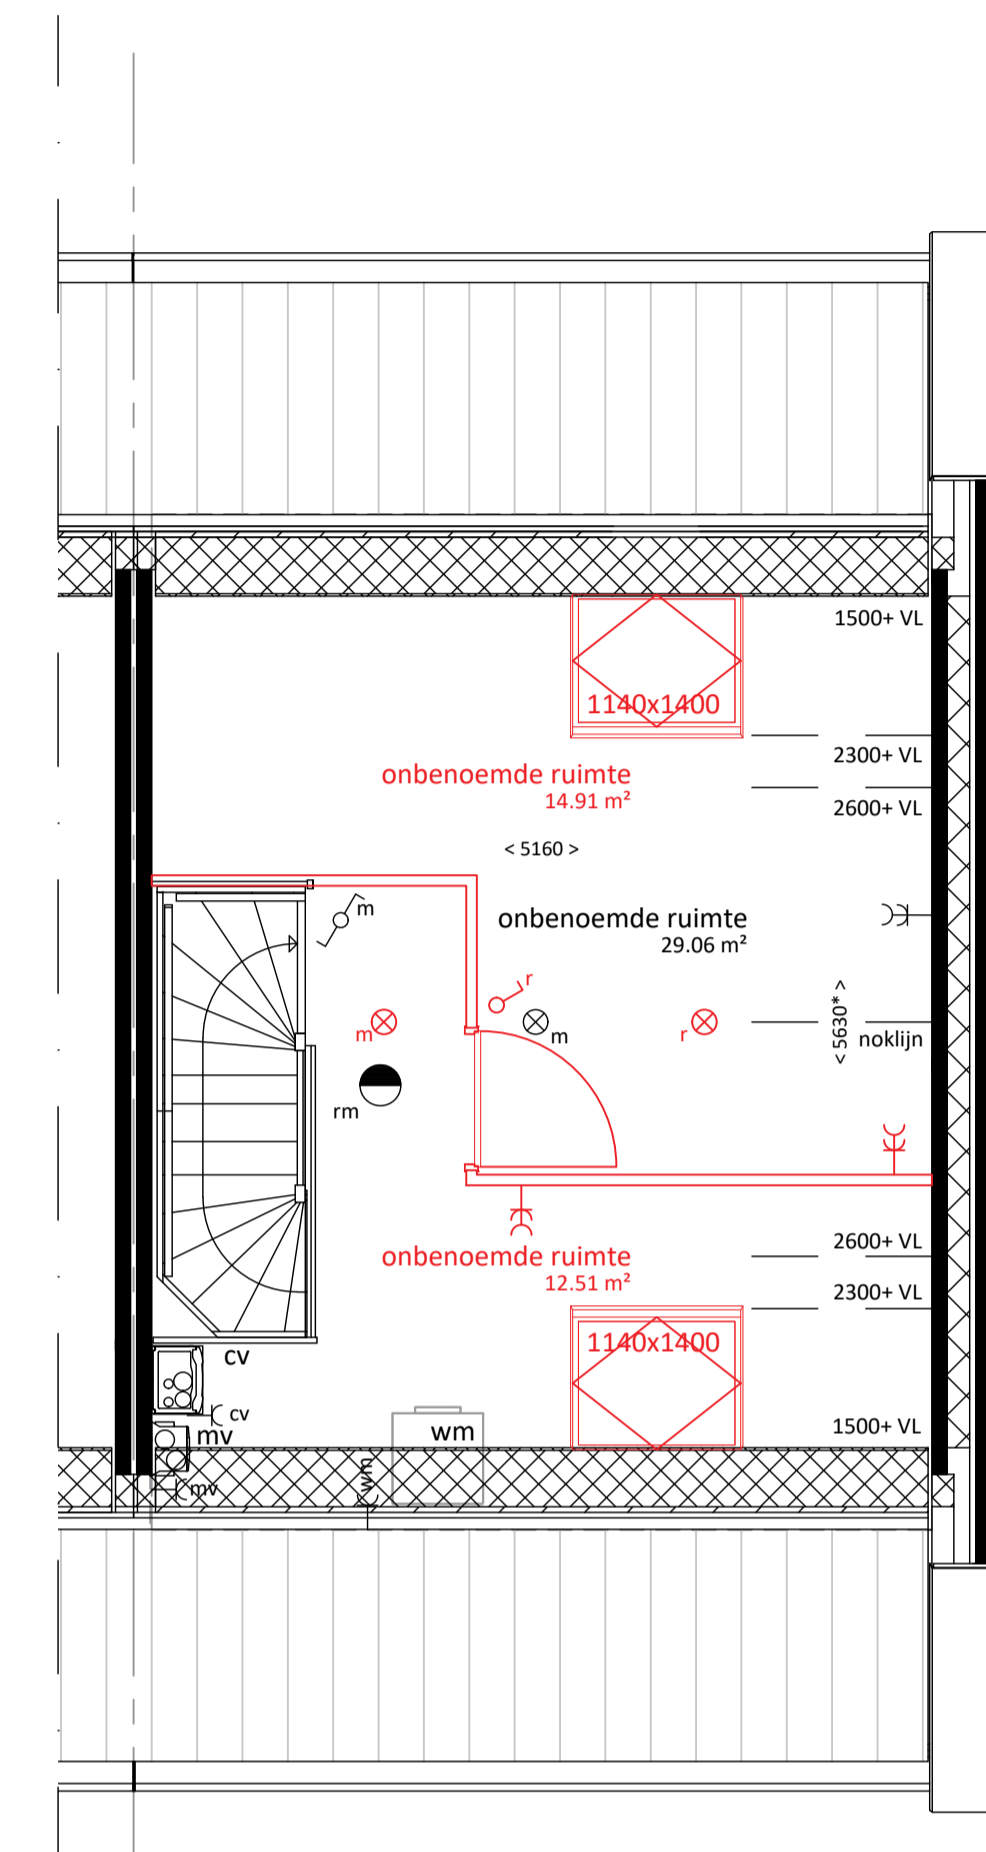

RENVOOI

-  enkelpolige schakelaar
-  wisselschakelaar
-  serieschakelaar
-  driestandschakelaar
-  gecombineerde enkelpolige schakelaar met wandcontactdoos, enkelvoudig met randaarde
-  wandcontactdoos, enkelvoudig met randaarde
-  koelkast; wandcontactdoos met randaarde
-  afzuigkap; wandcontactdoos met randaarde
-  wasmachine; wandcontactdoos met randaarde
-  CV; wandcontactdoos met randaarde
-  mechanische ventilatie; wandcontactdoos met randaarde
-  loze leiding t.b.v. vaatwasser
-  loze leiding t.b.v. elektrisch koken
-  wandcontactdoos, tweevoudig met randaarde
-  meterkast
-  verdelersymbol
-  radiator
-  tegelvloer
-  installatieschacht
-  aansluiting telefoon
-  loze leiding
-  aansluiting thermostaat
-  loze leiding vaatwasser
-  loze leiding boiler
-  centraaldoos t.b.v. lichtpunt
-  centraaldoos t.b.v. lichtpunt aan wand
-  rookmelder
-  afzuigventiel mechanische ventilatie
-  afzuigventiel mechanische ventilatie op wand
-  deurbel
-  schel
-  woningentree
-  opstelplaats kooktoestel
-  opstelplaats koelkast
-  opstelplaats wasmachine
-  opstelplaats mechanische ventilatie unit
-  opstelplaats centrale verwarmings unit

plaats, aantal en afmeting van de aangegeven installatiepunten, radiatoren is indicatief
 maatvoering wanden is exclusief wandafwerking
 * maatvoering is gemeten op 1500 mm vanaf bovenkant vloer

BEGANE GROND

VOORGEVEL

ACHTERGEVEL

ZIJGEVEL

1E VERDIEPING

2E VERDIEPING

DOORSNEDEN

PLATTEGRONDEN SCHAAL 1:50

GEVEL/DOORSNEDE SCHAAL 1:100