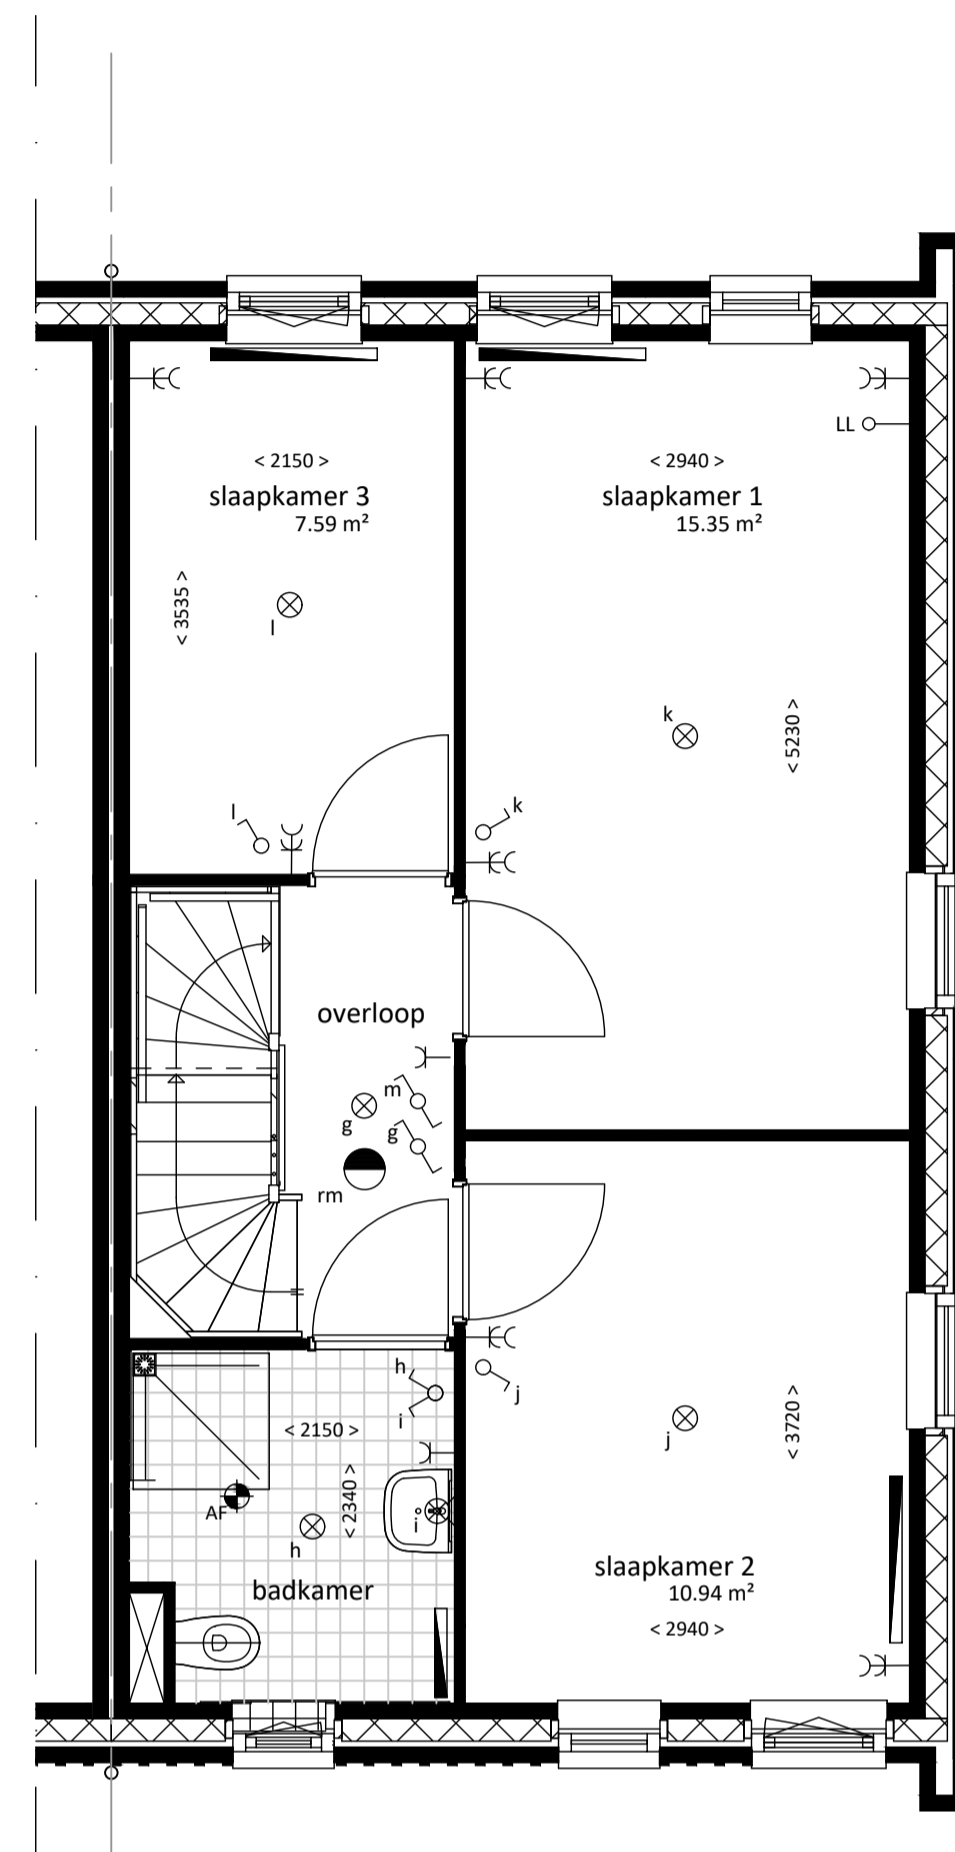

RENVOOI

-  enkelpolige schakelaar
-  wisselschakelaar
-  serieschakelaar
-  driestandschakelaar
-  gecombineerde enkelpolige schakelaar met wandcontactdoos, enkelvoudig met randaarde
-  wandcontactdoos, enkelvoudig met randaarde
-  koelkast; wandcontactdoos met randaarde
-  afzuigkap; wandcontactdoos met randaarde
-  wasmachine; wandcontactdoos met randaarde
-  CV; wandcontactdoos met randaarde
-  mechanische ventilatie; wandcontactdoos met randaarde
-  loze leiding t.b.v. vaatwasser
-  loze leiding t.b.v. elektrisch koken
-  wandcontactdoos, tweevoudig met randaarde
-  meterkast
-  verdelersymbol
-  radiator
-  tegelvloer
-  installatieschacht
-  aansluiting telefoon
-  loze leiding
-  aansluiting thermostaat
-  loze leiding vaatwasser
-  loze leiding boiler
-  centraaldoos t.b.v. lichtpunt
-  centraaldoos t.b.v. lichtpunt aan wand
-  rookmelder
-  afzuigventiel mechanische ventilatie
-  afzuigventiel mechanische ventilatie op wand
-  deurbel
-  schel
-  woningentree
-  opstelplaats kooktoestel
-  opstelplaats koelkast
-  opstelplaats wasmachine
-  opstelplaats mechanische ventilatie unit
-  opstelplaats centrale verwarmings unit

plaats, aantal en afmeting van de aangegeven installatiepunten, radiatoren is indicatief
 maatvoering wanden is exclusief wandafwerking
 * maatvoering is gemeten op 1500 mm vanaf bovenkant vloer

BEGANE GROND

VOORGEVEL

ACHTERGEVEL

ZIJGEVEL

1E VERDIEPING

2E VERDIEPING

DOORSNEDEN

PLATTEGRONDEN SCHAAL 1:50

GEVEL/DOORSNEDE SCHAAL 1:100