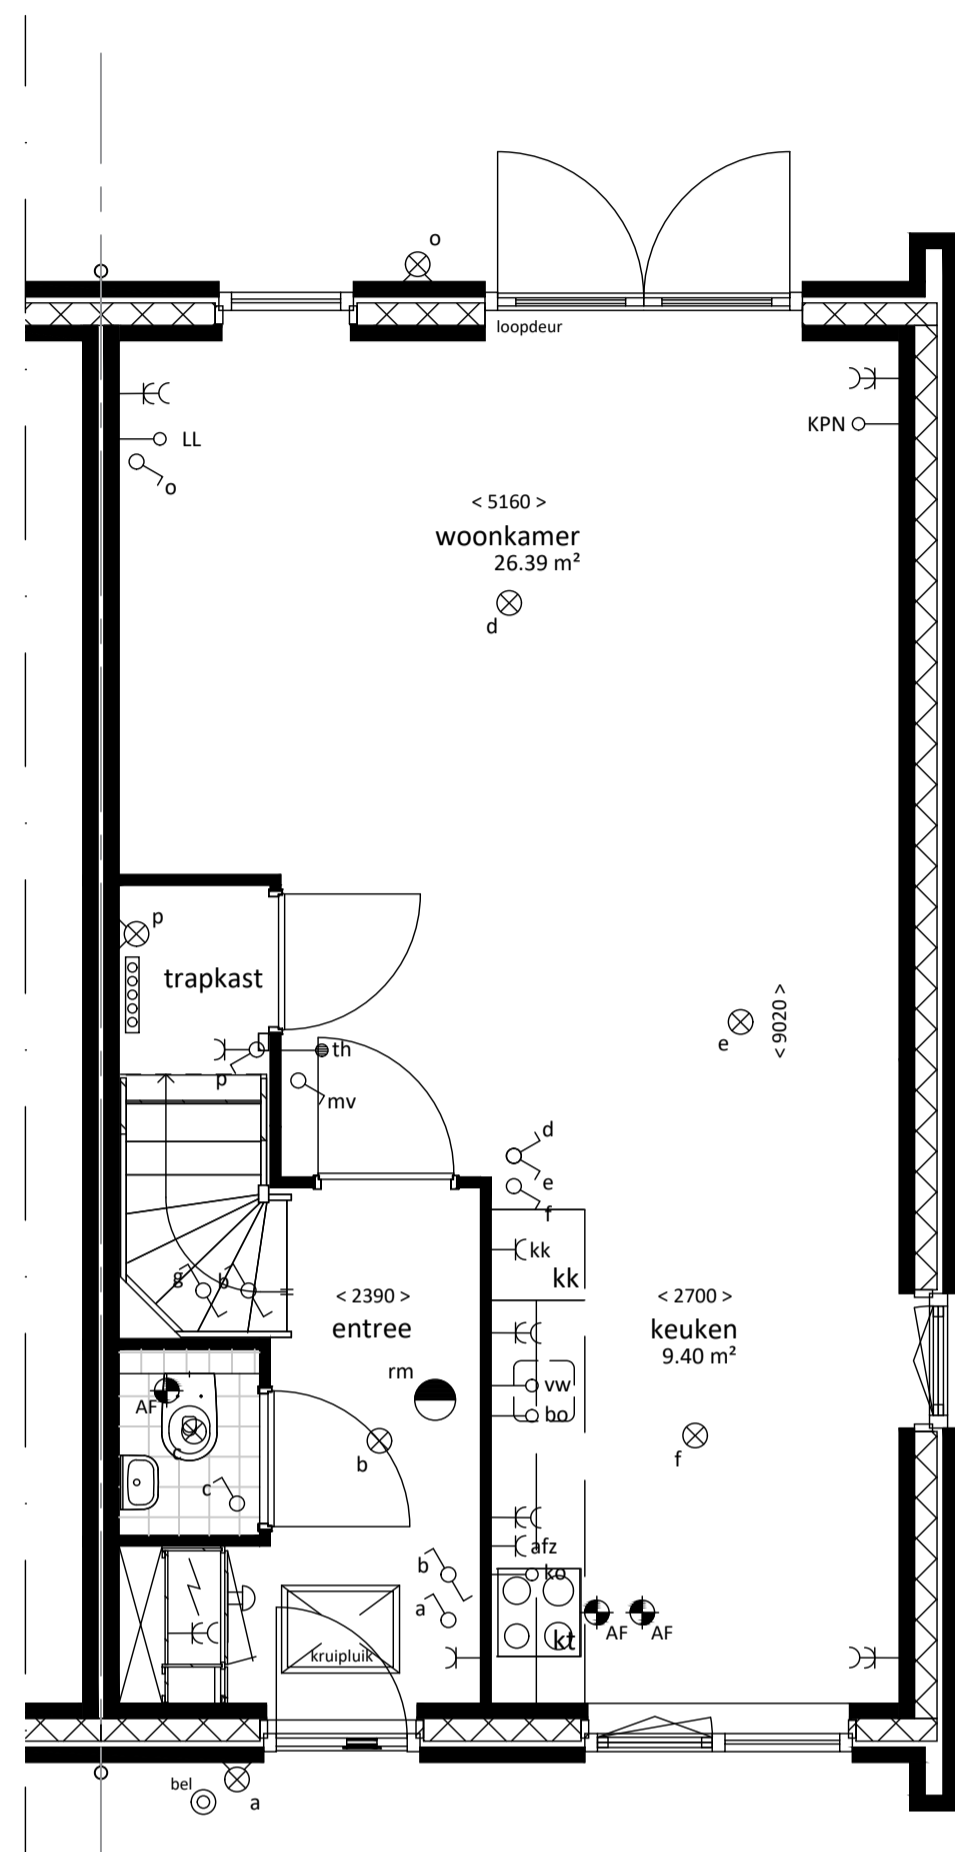

RENVOOI

-  enkelpolige schakelaar
-  wisselschakelaar
-  serieschakelaar
-  driestandschakelaar
-  gecombineerde enkelpolige schakelaar met wandcontactdoos, enkelvoudig met randaarde
-  wandcontactdoos, enkelvoudig met randaarde
-  koelkast; wandcontactdoos met randaarde
-  afzuigkap; wandcontactdoos met randaarde
-  wasmachine; wandcontactdoos met randaarde
-  CV; wandcontactdoos met randaarde
-  mechanische ventilatie; wandcontactdoos met randaarde
-  loze leiding t.b.v. vaatwasser
-  loze leiding t.b.v. elektrisch koken
-  wandcontactdoos, tweevoudig met randaarde
-  meterkast
-  verdelersymbol
-  radiator
-  tegelvloer
-  installatieschacht
-  aansluiting telefoon
-  loze leiding
-  aansluiting thermostaat
-  loze leiding vaatwasser
-  loze leiding boiler
-  centraaldoos t.b.v. lichtpunt
-  centraaldoos t.b.v. lichtpunt aan wand
-  rookmelder
-  afzuigventiel mechanische ventilatie
-  afzuigventiel mechanische ventilatie op wand
-  deurbel
-  schel
-  woningentree
-  opstelplaats kooktoestel
-  opstelplaats koelkast
-  opstelplaats wasmachine
-  opstelplaats mechanische ventilatie unit
-  opstelplaats centrale verwarmings unit

plaats, aantal en afmeting van de aangegeven installatiepunten, radiatoren is indicatief
 maatvoering wanden is exclusief wandafwerking
 * maatvoering is gemeten op 1500 mm vanaf bovenkant vloer

BEGANE GROND

VOORGEVEL

ACHTERGEVEL

ZIJGEVEL

1E VERDIEPING

2E VERDIEPING

DOORSNEDEN

PLATTEGRONDEN SCHAAL 1:50

GEVEL/DOORSNEDE SCHAAL 1:100