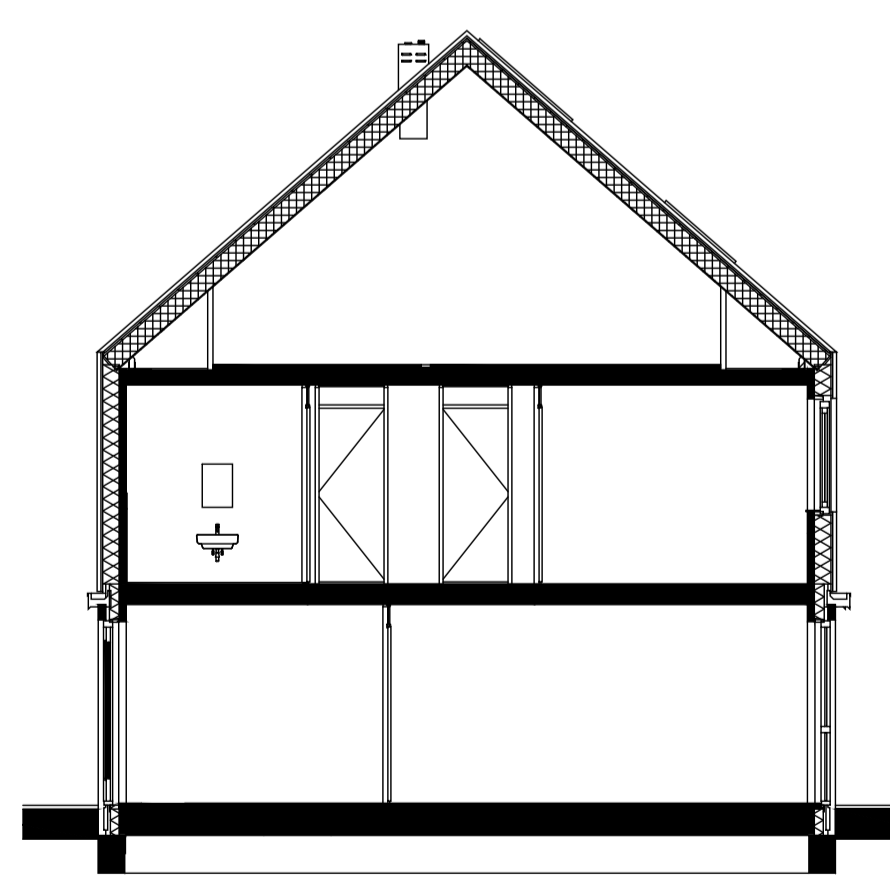

RENVOOI

-  enkelpolige schakelaar
-  wisselschakelaar
-  serieschakelaar
-  driestandschakelaar
-  gecombineerde enkelpolige schakelaar met wandcontactdoos, enkelvoudig met randaarde
-  wandcontactdoos, enkelvoudig met randaarde
-  koelkast; wandcontactdoos met randaarde
-  afzuigkap; wandcontactdoos met randaarde
-  wasmachine; wandcontactdoos met randaarde
-  CV; wandcontactdoos met randaarde
-  mechanische ventilatie; wandcontactdoos met randaarde
-  loze leiding t.b.v. vaatwasser
-  loze leiding t.b.v. elektrisch koken
-  wandcontactdoos, tweevoudig met randaarde
-  meterkast
-  verdelersymbol
-  radiator
-  tegelvloer
-  installatieschacht
-  aansluiting telefoon
-  loze leiding
-  aansluiting thermostaat
-  loze leiding vaatwasser
-  loze leiding boiler
-  centraaldoos t.b.v. lichtpunt
-  centraaldoos t.b.v. lichtpunt aan wand
-  rookmelder
-  afzuigventiel mechanische ventilatie
-  afzuigventiel mechanische ventilatie op wand
-  deurbel
-  schel
-  woningentree
-  opstelplaats kooktoestel
-  opstelplaats koelkast
-  opstelplaats wasmachine
-  opstelplaats mechanische ventilatie unit
-  opstelplaats centrale verwarmings unit

plaats, aantal en afmeting van de aangegeven installatiepunten, radiatoren is indicatief
 maatvoering wanden is exclusief wandafwerking
 * maatvoering is gemeten op 1500 mm vanaf bovenkant vloer

BEGANE GROND

VOORGEVEL

ACHTERGEVEL

ZIJGEVEL

1E VERDIEPING

2E VERDIEPING

DOORSNEDEN

PLATTEGRONDEN SCHAAL 1:50

GEVEL/DOORSNEDE SCHAAL 1:100