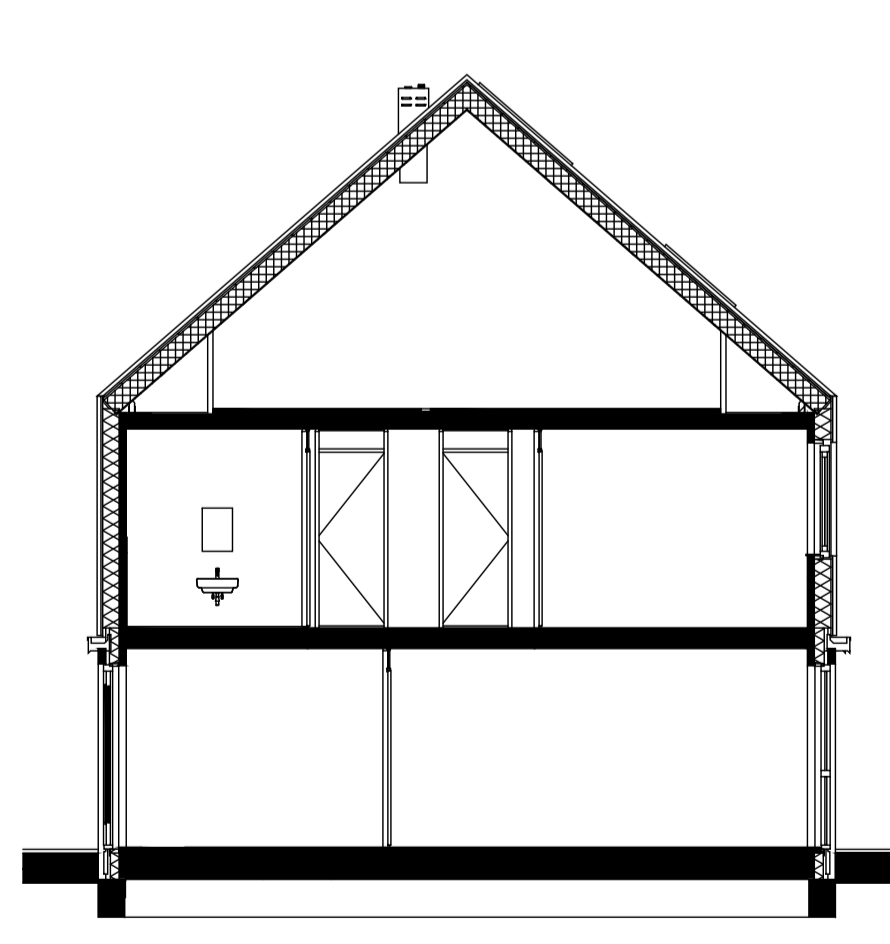

RENVOOI

-  enkelpolige schakelaar
-  wisselschakelaar
-  serieschakelaar
-  driestandschakelaar
-  gecombineerde enkelpolige schakelaar met wandcontactdoos, enkelvoudig met randaarde
-  wandcontactdoos, enkelvoudig met randaarde
-  koelkast; wandcontactdoos met randaarde
-  afzuigkap; wandcontactdoos met randaarde
-  wasmachine; wandcontactdoos met randaarde
-  CV; wandcontactdoos met randaarde
-  mechanische ventilatie; wandcontactdoos met randaarde
-  loze leiding t.b.v. vaatwasser
-  loze leiding t.b.v. elektrisch koken
-  wandcontactdoos, tweevoudig met randaarde
-  meterkast
-  verdeler vloerverwarming
-  radiator
-  tegelvloer
-  installatie schacht
-  aansluiting telefoon
-  loze leiding
-  aansluiting thermostaat
-  loze leiding vaatwasser
-  loze leiding boiler
-  centraaldoos t.b.v. lichtpunt
-  centraaldoos t.b.v. lichtpunt aan wand
-  rookmelder
-  afzuigventiel mechanische ventilatie
-  afzuigventiel mechanische ventilatie op wand
-  deurbelddrukker
-  schel
-  woningentree
-  opstelplaats kooktoestel
-  opstelplaats koelkast
-  opstelplaats wasmachine
-  opstelplaats mechanische ventilatie unit
-  opstelplaats centrale verwarmings unit

plaats, aantal en afmeting van de aangegeven installatiepunten, radiatoren is indicatief
 maatvoering wanden is exclusief wandafwerking
 * maatvoering is gemeten op 1500 mm vanaf bovenkant vloer

BEGANE GROND

1E VERDIEPING

2E VERDIEPING

VOORGEVEL

ACHTERGEVEL

ZIJGEVEL

DOORSNEDEN

PLATTEGRONDEN SCHAAL 1:50

GEVEL/DOORSNEDE SCHAAL 1:100