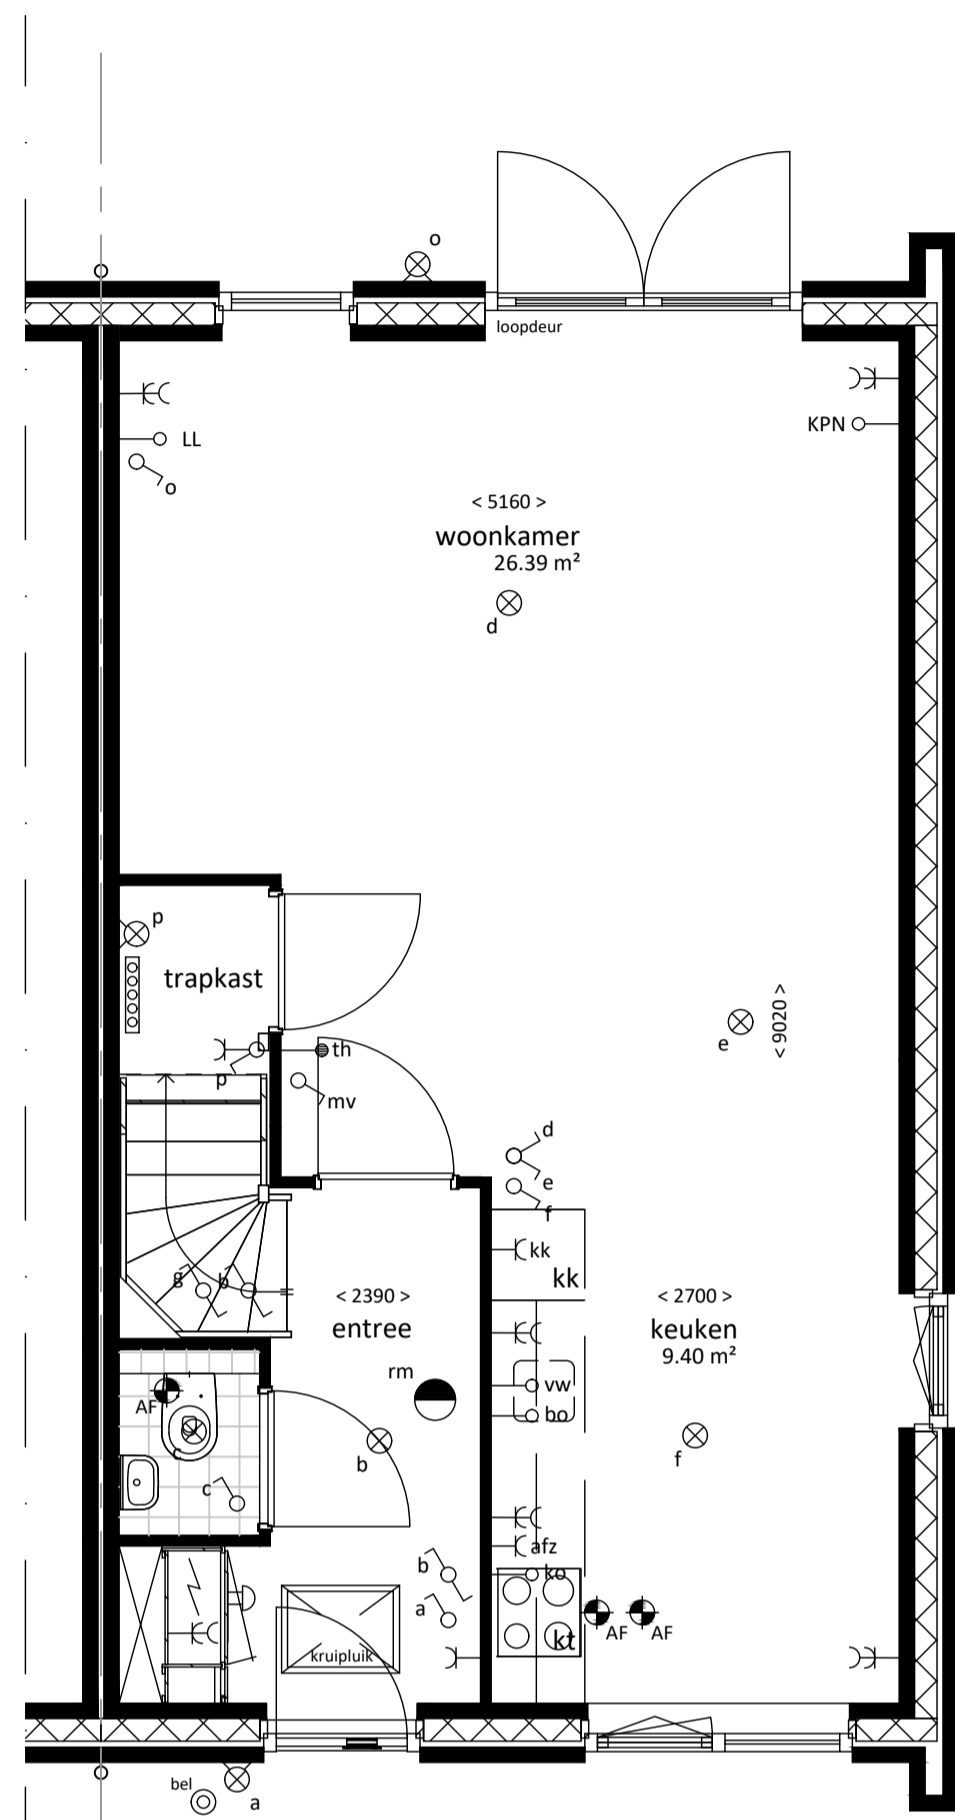

RENVOOI

-  enkelpolige schakelaar
-  wisselschakelaar
-  serieschakelaar
-  driestandschakelaar
-  gecombineerde enkelpolige schakelaar met wandcontactdoos, enkelvoudig met randaarde
-  wandcontactdoos, enkelvoudig met randaarde
-  koelkast; wandcontactdoos met randaarde
-  afzuigkap; wandcontactdoos met randaarde
-  wasmachine; wandcontactdoos met randaarde
-  CV; wandcontactdoos met randaarde
-  mechanische ventilatie; wandcontactdoos met randaarde
-  loze leiding t.b.v. vaatwasser
-  loze leiding t.b.v. elektrisch koken
-  wandcontactdoos, tweevoudig met randaarde
-  meterkast
-  verdeler vloerverwarming
-  radiator
-  tegelvloer
-  installatie schacht
-  aansluiting telefoon
-  loze leiding
-  aansluiting thermostaat
-  loze leiding vaatwasser
-  loze leiding boiler
-  centraaldoos t.b.v. lichtpunt
-  centraaldoos t.b.v. lichtpunt aan wand
-  rookmelder
-  afzuigventiel mechanische ventilatie
-  afzuigventiel mechanische ventilatie op wand
-  deurbelddrukker
-  schel
-  woningentree
-  opstelplaats kooktoestel
-  opstelplaats koelkast
-  opstelplaats wasmachine
-  opstelplaats mechanische ventilatie unit
-  opstelplaats centrale verwarmings unit

plaats, aantal en afmeting van de aangegeven installatiepunten, radiatoren is indicatief
 maatvoering wanden is exclusief wandafwerking
 * maatvoering is gemeten op 1500 mm vanaf bovenkant vloer

BEGANE GROND

1E VERDIEPING

2E VERDIEPING

VOORGEVEL

ACHTERGEVEL

ZIJGEVEL

DOORSNEDEN

PLATTEGRONDEN SCHAAL 1:50

GEVEL/DOORSNEDE SCHAAL 1:100