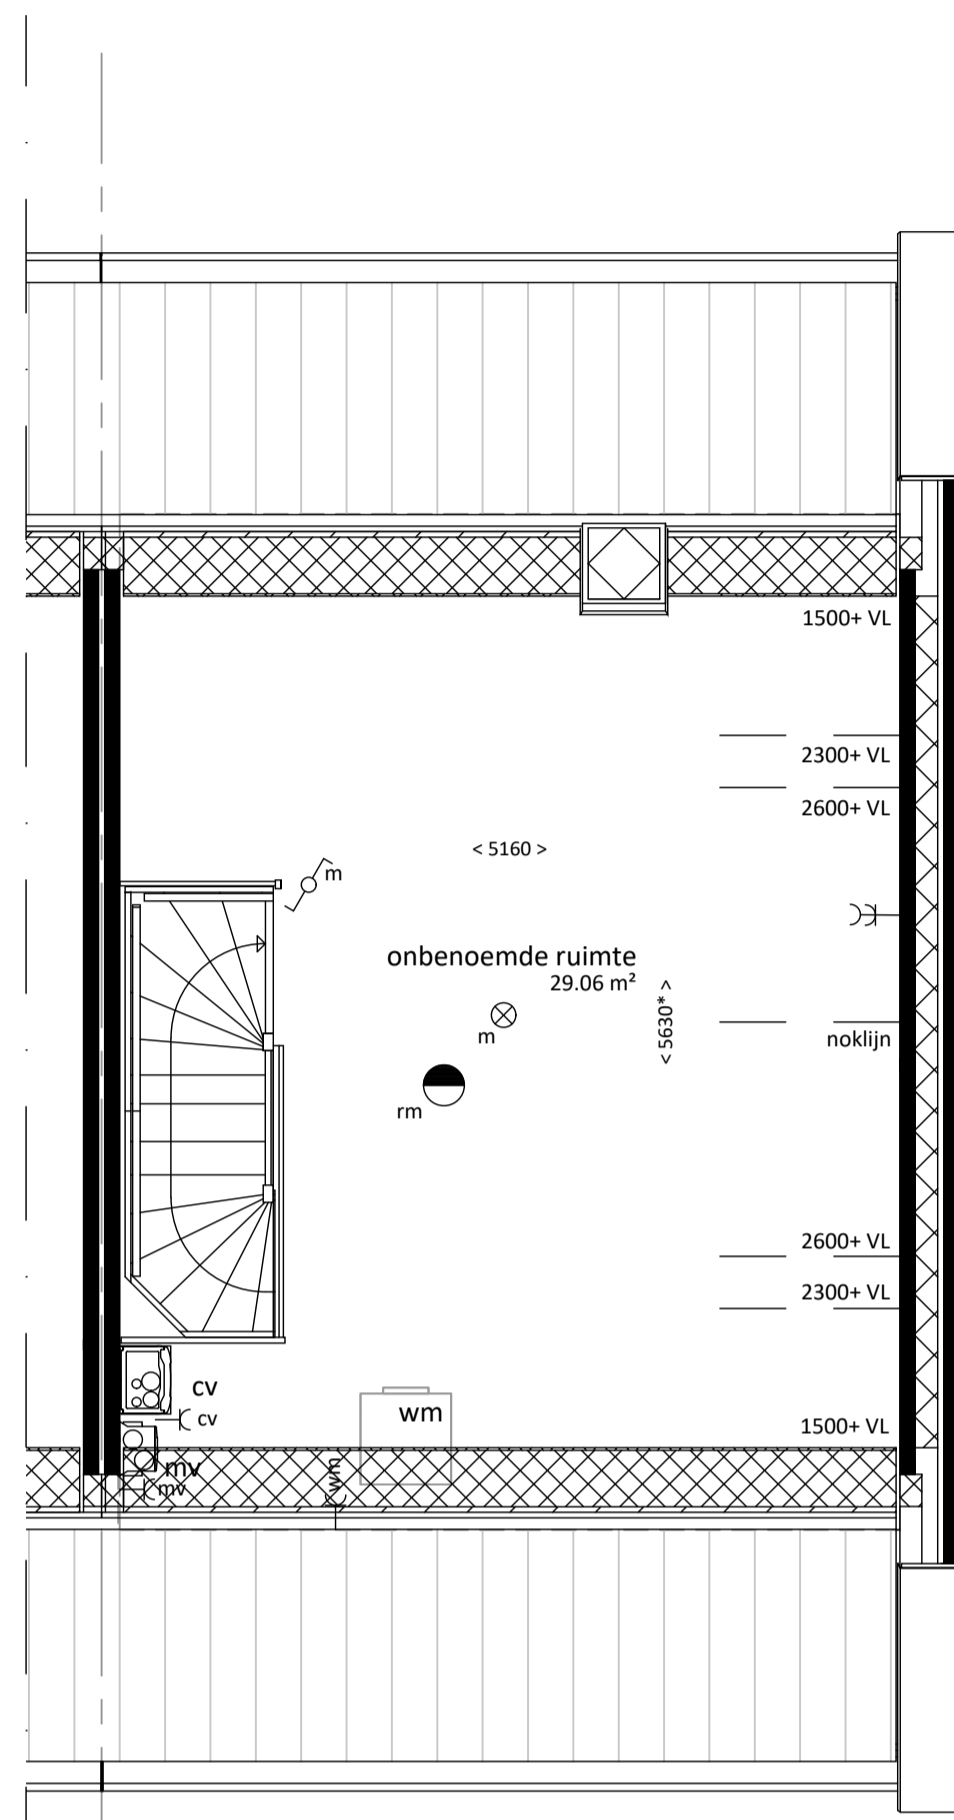

RENVOOI

-  enkelpolige schakelaar
-  wisselschakelaar
-  serieschakelaar
-  driestandschakelaar
-  gecombineerde enkelpolige schakelaar met wandcontactdoos, enkelvoudig met randaarde
-  wandcontactdoos, enkelvoudig met randaarde
-  koelkast; wandcontactdoos met randaarde
-  afzuigkap; wandcontactdoos met randaarde
-  wasmachine; wandcontactdoos met randaarde
-  CV; wandcontactdoos met randaarde
-  mechanische ventilatie; wandcontactdoos met randaarde
-  loze leiding t.b.v. vaatwasser
-  loze leiding t.b.v. elektrisch koken
-  wandcontactdoos, tweevoudig met randaarde
-  meterkast
-  verdeler vloerverwarming
-  radiator
-  tegelvloer
-  installatie schacht
-  aansluiting telefoon
-  loze leiding
-  aansluiting thermostaat
-  loze leiding vaatwasser
-  loze leiding boiler
-  centraaldoos t.b.v. lichtpunt
-  centraaldoos t.b.v. lichtpunt aan wand
-  rookmelder
-  afzuigventiel mechanische ventilatie
-  afzuigventiel mechanische ventilatie op wand
-  deurbelddrukker
-  schel
-  woningentree
-  opstelplaats kooktoestel
-  opstelplaats koelkast
-  opstelplaats wasmachine
-  opstelplaats mechanische ventilatie unit
-  opstelplaats centrale verwarmings unit

plaats, aantal en afmeting van de aangegeven installatiepunten, radiatoren is indicatief
 maatvoering wanden is exclusief wandafwerking
 * maatvoering is gemeten op 1500 mm vanaf bovenkant vloer

BEGANE GROND

1E VERDIEPING

2E VERDIEPING

VOORGEVEL

ACHTERGEVEL

ZIJGEVEL

DOORSNEDEN

PLATTEGRONDEN SCHAAL 1:50

GEVEL/DOORSNEDE SCHAAL 1:100