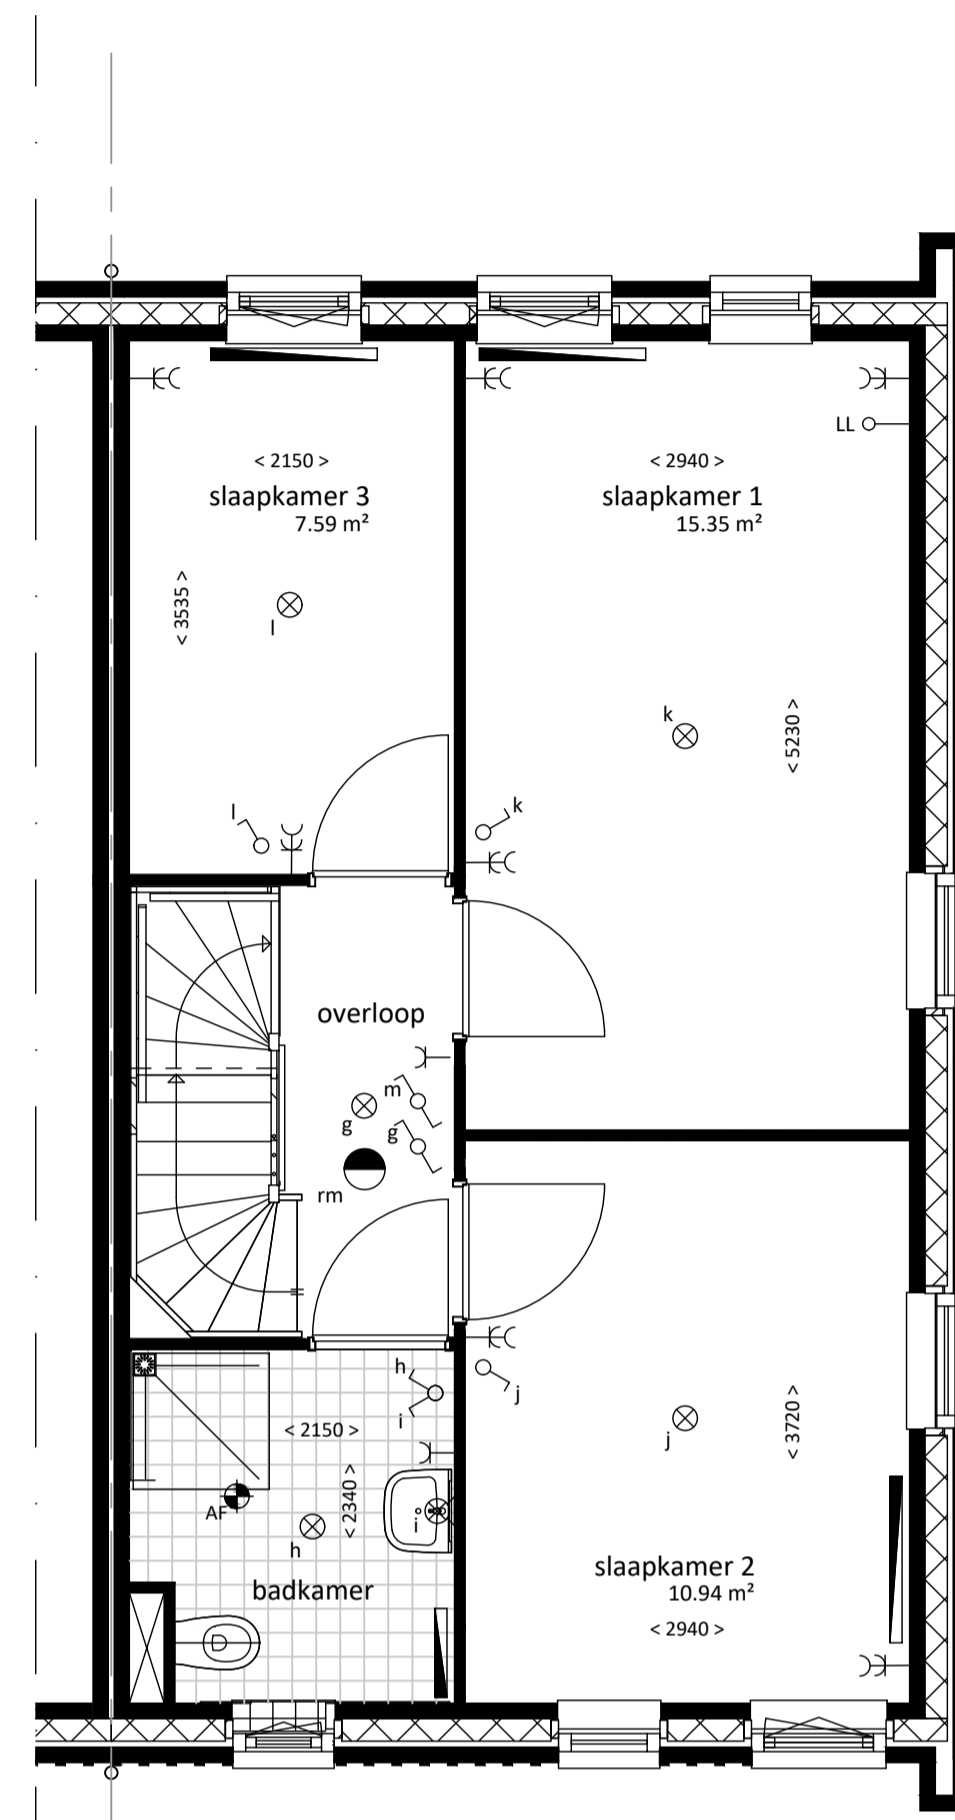

RENVOOI

-  enkelpolige schakelaar
-  wisselschakelaar
-  serieschakelaar
-  driestandschakelaar
-  gecombineerde enkelpolige schakelaar met wandcontactdoos, enkelvoudig met randaarde
-  wandcontactdoos, enkelvoudig met randaarde
-  koelkast; wandcontactdoos met randaarde
-  afzuigkap; wandcontactdoos met randaarde
-  wasmachine; wandcontactdoos met randaarde
-  CV; wandcontactdoos met randaarde
-  mechanische ventilatie; wandcontactdoos met randaarde
-  loze leiding t.b.v. vaatwasser
-  loze leiding t.b.v. elektrisch koken
-  wandcontactdoos, tweevoudig met randaarde
-  meterkast
-  verdeler vloerverwarming
-  radiator
-  tegelvloer
-  installatie schacht
-  aansluiting telefoon
-  loze leiding
-  aansluiting thermostaat
-  loze leiding vaatwasser
-  loze leiding boiler
-  centraaldoos t.b.v. lichtpunt
-  centraaldoos t.b.v. lichtpunt aan wand
-  rookmelder
-  afzuigventiel mechanische ventilatie
-  afzuigventiel mechanische ventilatie op wand
-  deurbelddrukker
-  schel
-  woningentree
-  opstelplaats kooktoestel
-  opstelplaats koelkast
-  opstelplaats wasmachine
-  opstelplaats mechanische ventilatie unit
-  opstelplaats centrale verwarmings unit

plaats, aantal en afmeting van de aangegeven installatiepunten, radiatoren is indicatief
 maatvoering wanden is exclusief wandafwerking
 * maatvoering is gemeten op 1500 mm vanaf bovenkant vloer

BEGANE GROND