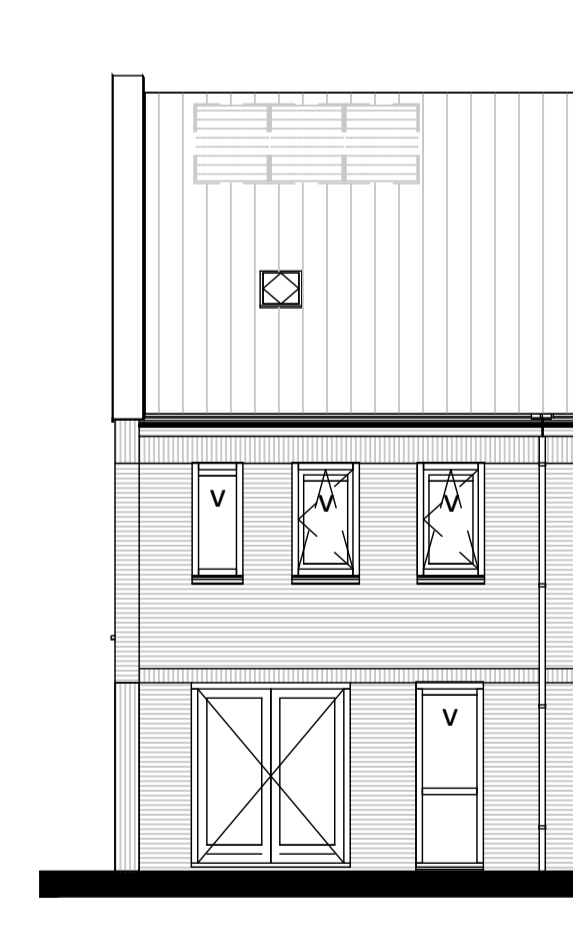

plaats, aantal en afmeting van de aangegeven installatiepunten, radiatoren is indicatief
 maatvoering wanden is exclusief wandafwerking
 * maatvoering is gemeten op 1500 mm vanaf bovenkant vloer

BEGANE GROND

1E VERDIEPING

2E VERDIEPING

VOORGEVEL

ACHTERGEVEL

ZIJGEVEL

DOORSNEDEN

PLATTEGRONDEN SCHAAL 1:50

GEVEL/DOORSNEDE SCHAAL 1:100