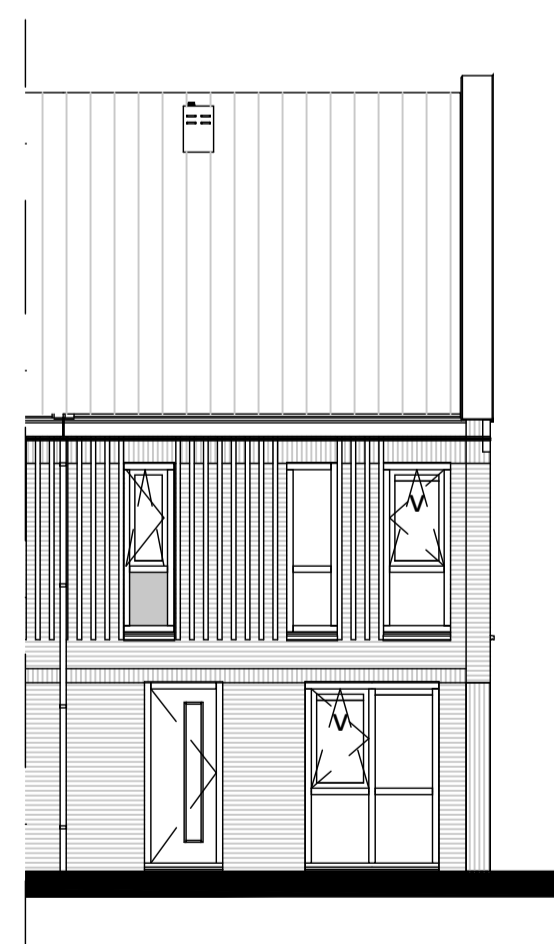

RENVOOI

-  enkelpolige schakelaar
-  wisselschakelaar
-  serieschakelaar
-  driestandschakelaar
-  gecombineerde enkelpolige schakelaar met wandcontactdoos, enkelvoudig met randaarde
-  wandcontactdoos, enkelvoudig met randaarde
-  koelkast; wandcontactdoos met randaarde
-  afzuigkap; wandcontactdoos met randaarde
-  wasmachine; wandcontactdoos met randaarde
-  CV; wandcontactdoos met randaarde
-  mechanische ventilatie; wandcontactdoos met randaarde
-  loze leiding t.b.v. vaatwasser
-  loze leiding t.b.v. elektrisch koken
-  wandcontactdoos, tweevoudig met randaarde
-  meterkast
-  verdeler vloerverwarming
-  radiator
-  tegelvloer
-  installatie schacht
-  aansluiting telefoon
-  loze leiding
-  aansluiting thermostaat
-  loze leiding vaatwasser
-  loze leiding boiler
-  centraaldoos t.b.v. lichtpunt
-  centraaldoos t.b.v. lichtpunt aan wand
-  rookmelder
-  afzuigventiel mechanische ventilatie
-  afzuigventiel mechanische ventilatie op wand
-  deurbelddrukker
-  schel
-  woningentree
-  opstelplaats kooktoestel
-  opstelplaats koelkast
-  opstelplaats wasmachine
-  opstelplaats mechanische ventilatie unit
-  opstelplaats centrale verwarmings unit

plaats, aantal en afmeting van de aangegeven installatiepunten, radiatoren is indicatief
 maatvoering wanden is exclusief wandafwerking
 * maatvoering is gemeten op 1500 mm vanaf bovenkant vloer

BEGANE GROND

1E VERDIEPING

2E VERDIEPING

VOORGEVEL

ACHTERGEVEL

ZIJGEVEL

DOORSNEDEN

PLATTEGRONDEN SCHAAL 1:50

GEVEL/DOORSNEDE SCHAAL 1:100