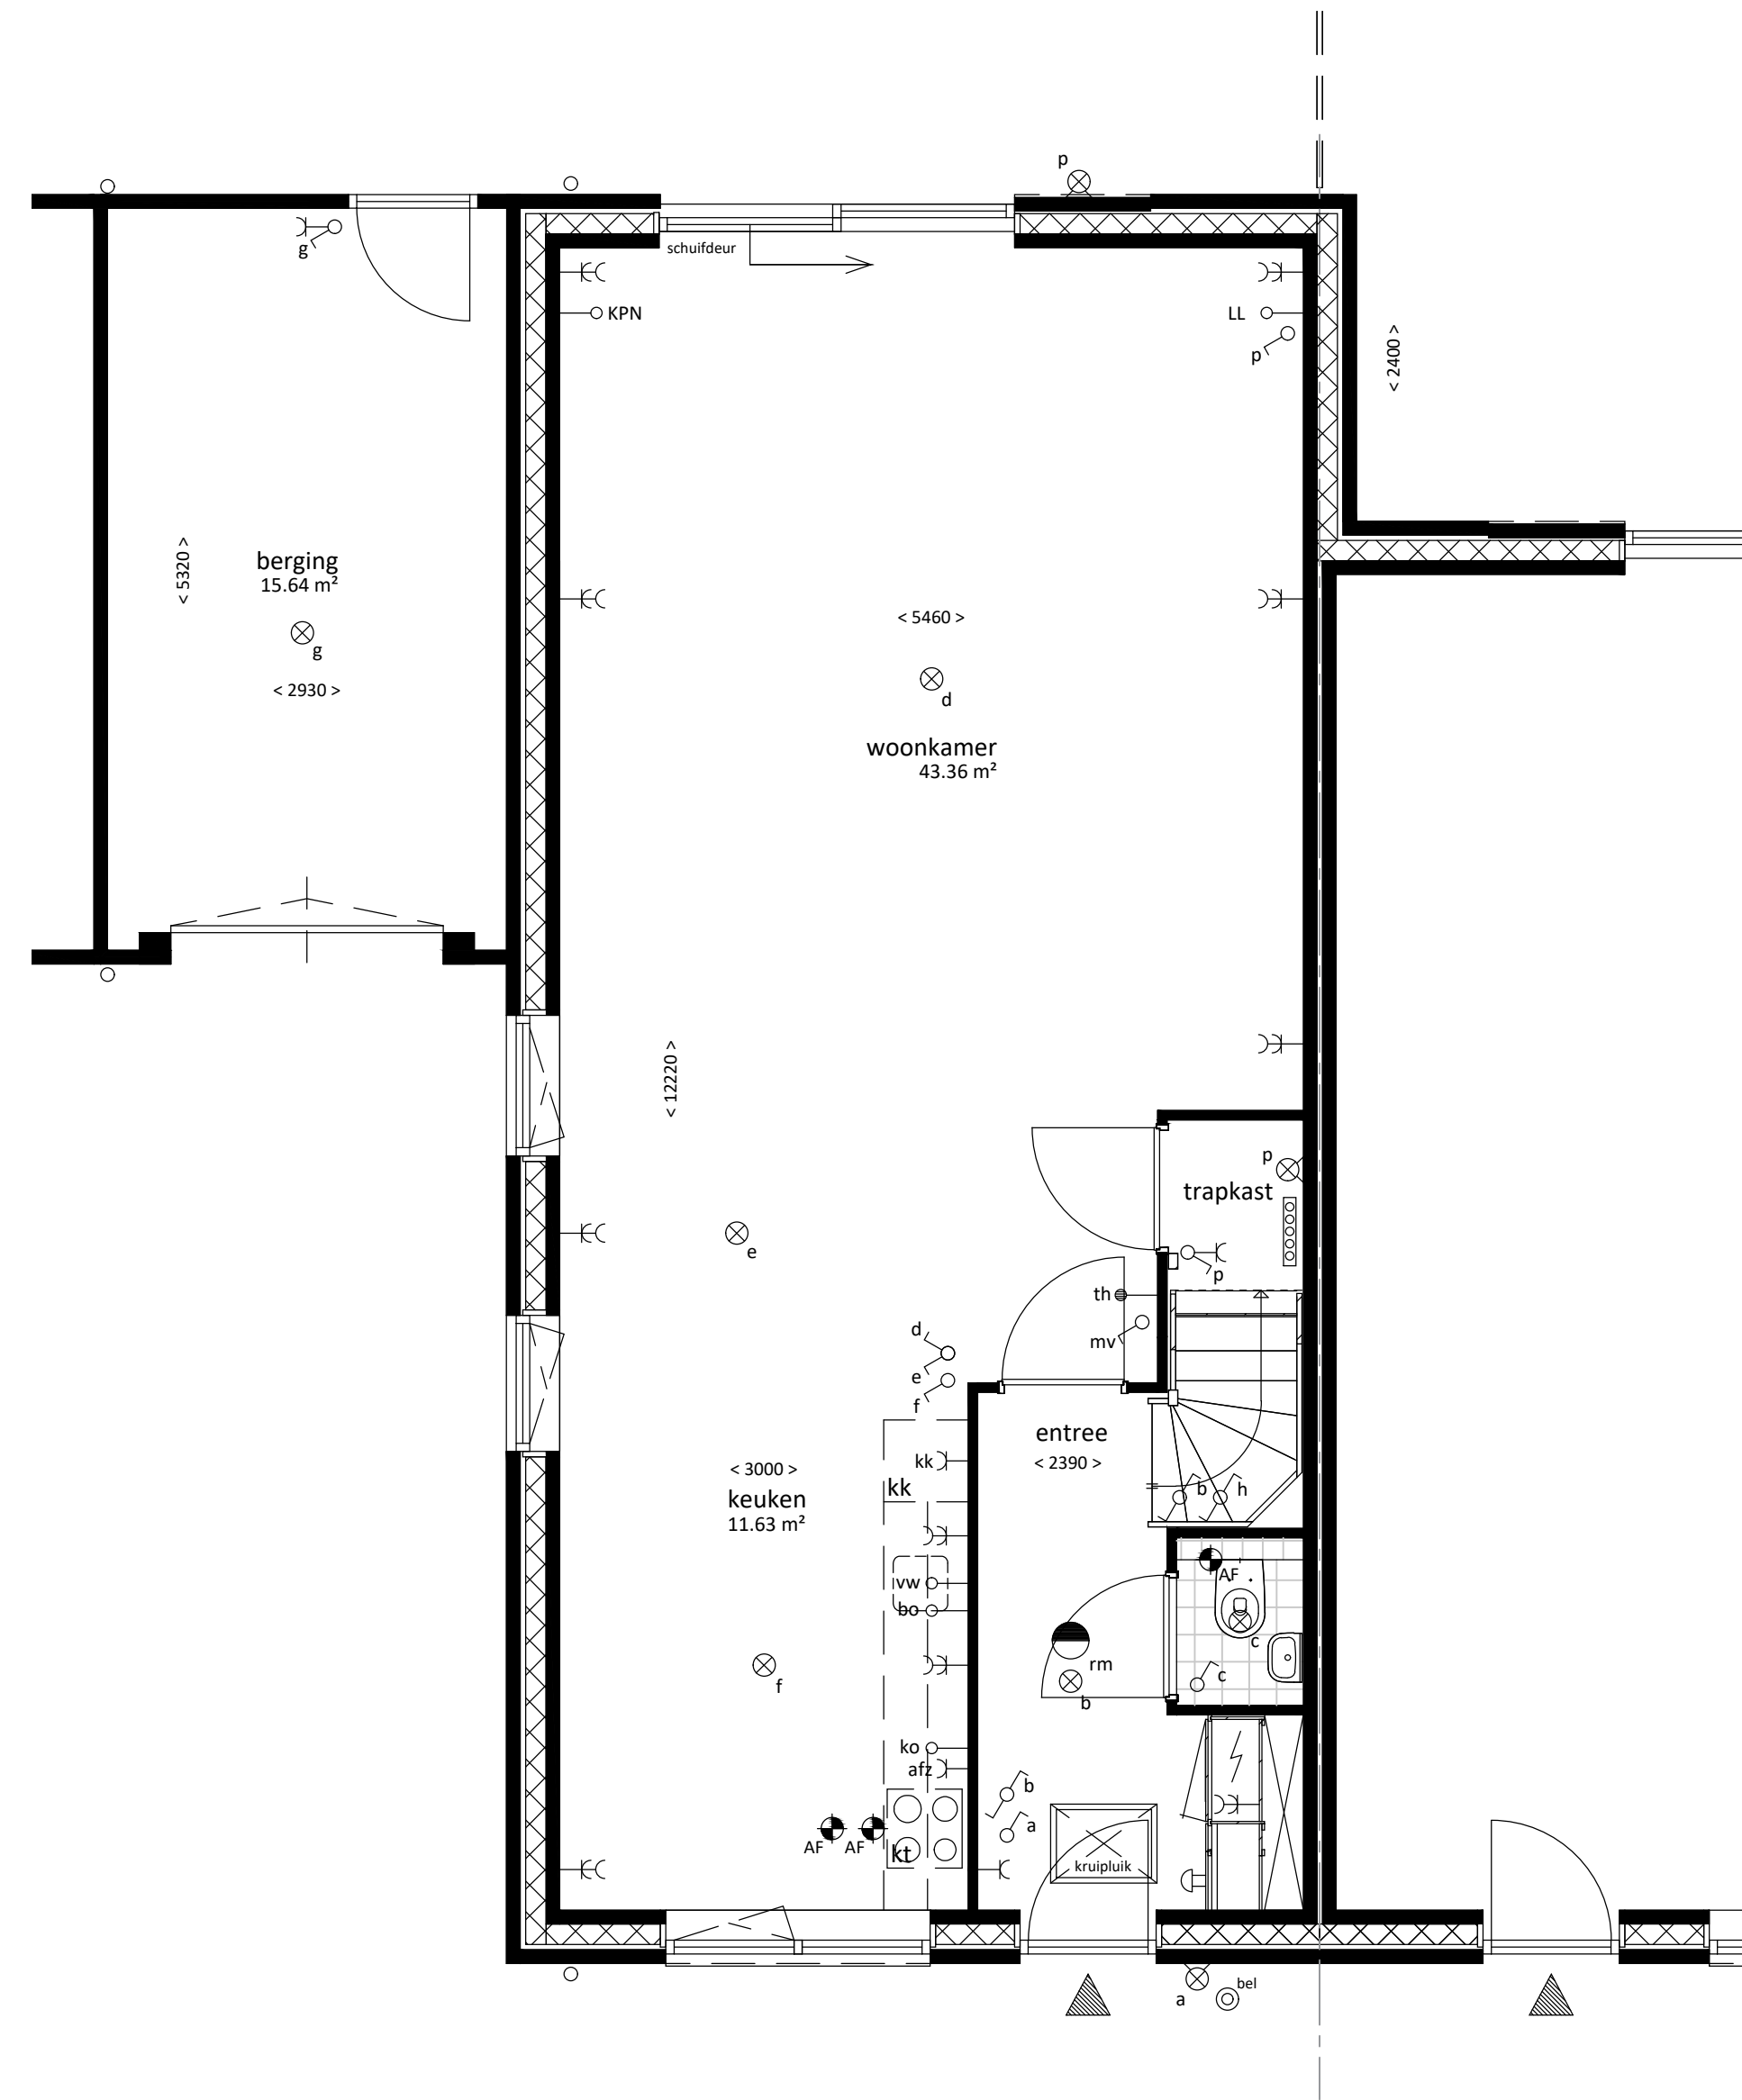

RENVOOI

	enkelpolige schakelaar		aansluiting telefoon
	wisselschakelaar		loze leiding
	serieschakelaar		aansluiting thermostaat
	driestandschakelaar		loze leiding vaatwasser
	gecombineerde enkelpolige schakelaar met wandcontactdoos, enkelvoudig met randaarde		loze leiding boiler
	wandcontactdoos, enkelvoudig met randaarde		centraaldoos t.b.v. lichtpunt
	koelkast; wandcontactdoos met randaarde		centraaldoos t.b.v. lichtpunt aan wand
	afzuigkap; wandcontactdoos met randaarde		rookmelder
	wasmachine; wandcontactdoos met randaarde		afzuigventiel mechanische ventilatie
	CV; wandcontactdoos met randaarde		afzuigventiel mechanische ventilatie op wand
	mechanische ventilatie; wandcontactdoos met randaarde		deurbel
	loze leiding t.b.v. vaatwasser		schel
	loze leiding t.b.v. elektrisch koken		woningentree
	wandcontactdoos, tweevoudig met randaarde		opstelplaats kooktoestel
	meterkast		opstelplaats koelkast
	verdeler vloerverwarming		opstelplaats wasmachine
	radiator		opstelplaats mechanische ventilatie unit
	tegelvloer		opstelplaats centrale verwarmings unit
	installatie schacht		

plaats, aantal en afmeting van de aangegeven installatiepunten, radiatoren is indicatief
maatvoering wanden is exclusief wandafwerking

* maatvoering is gemeten op 1500 mm vanaf bovenkant vloer

OPTIE UITBOUW 1200MM

OPTIE UITBOUW 2400MM