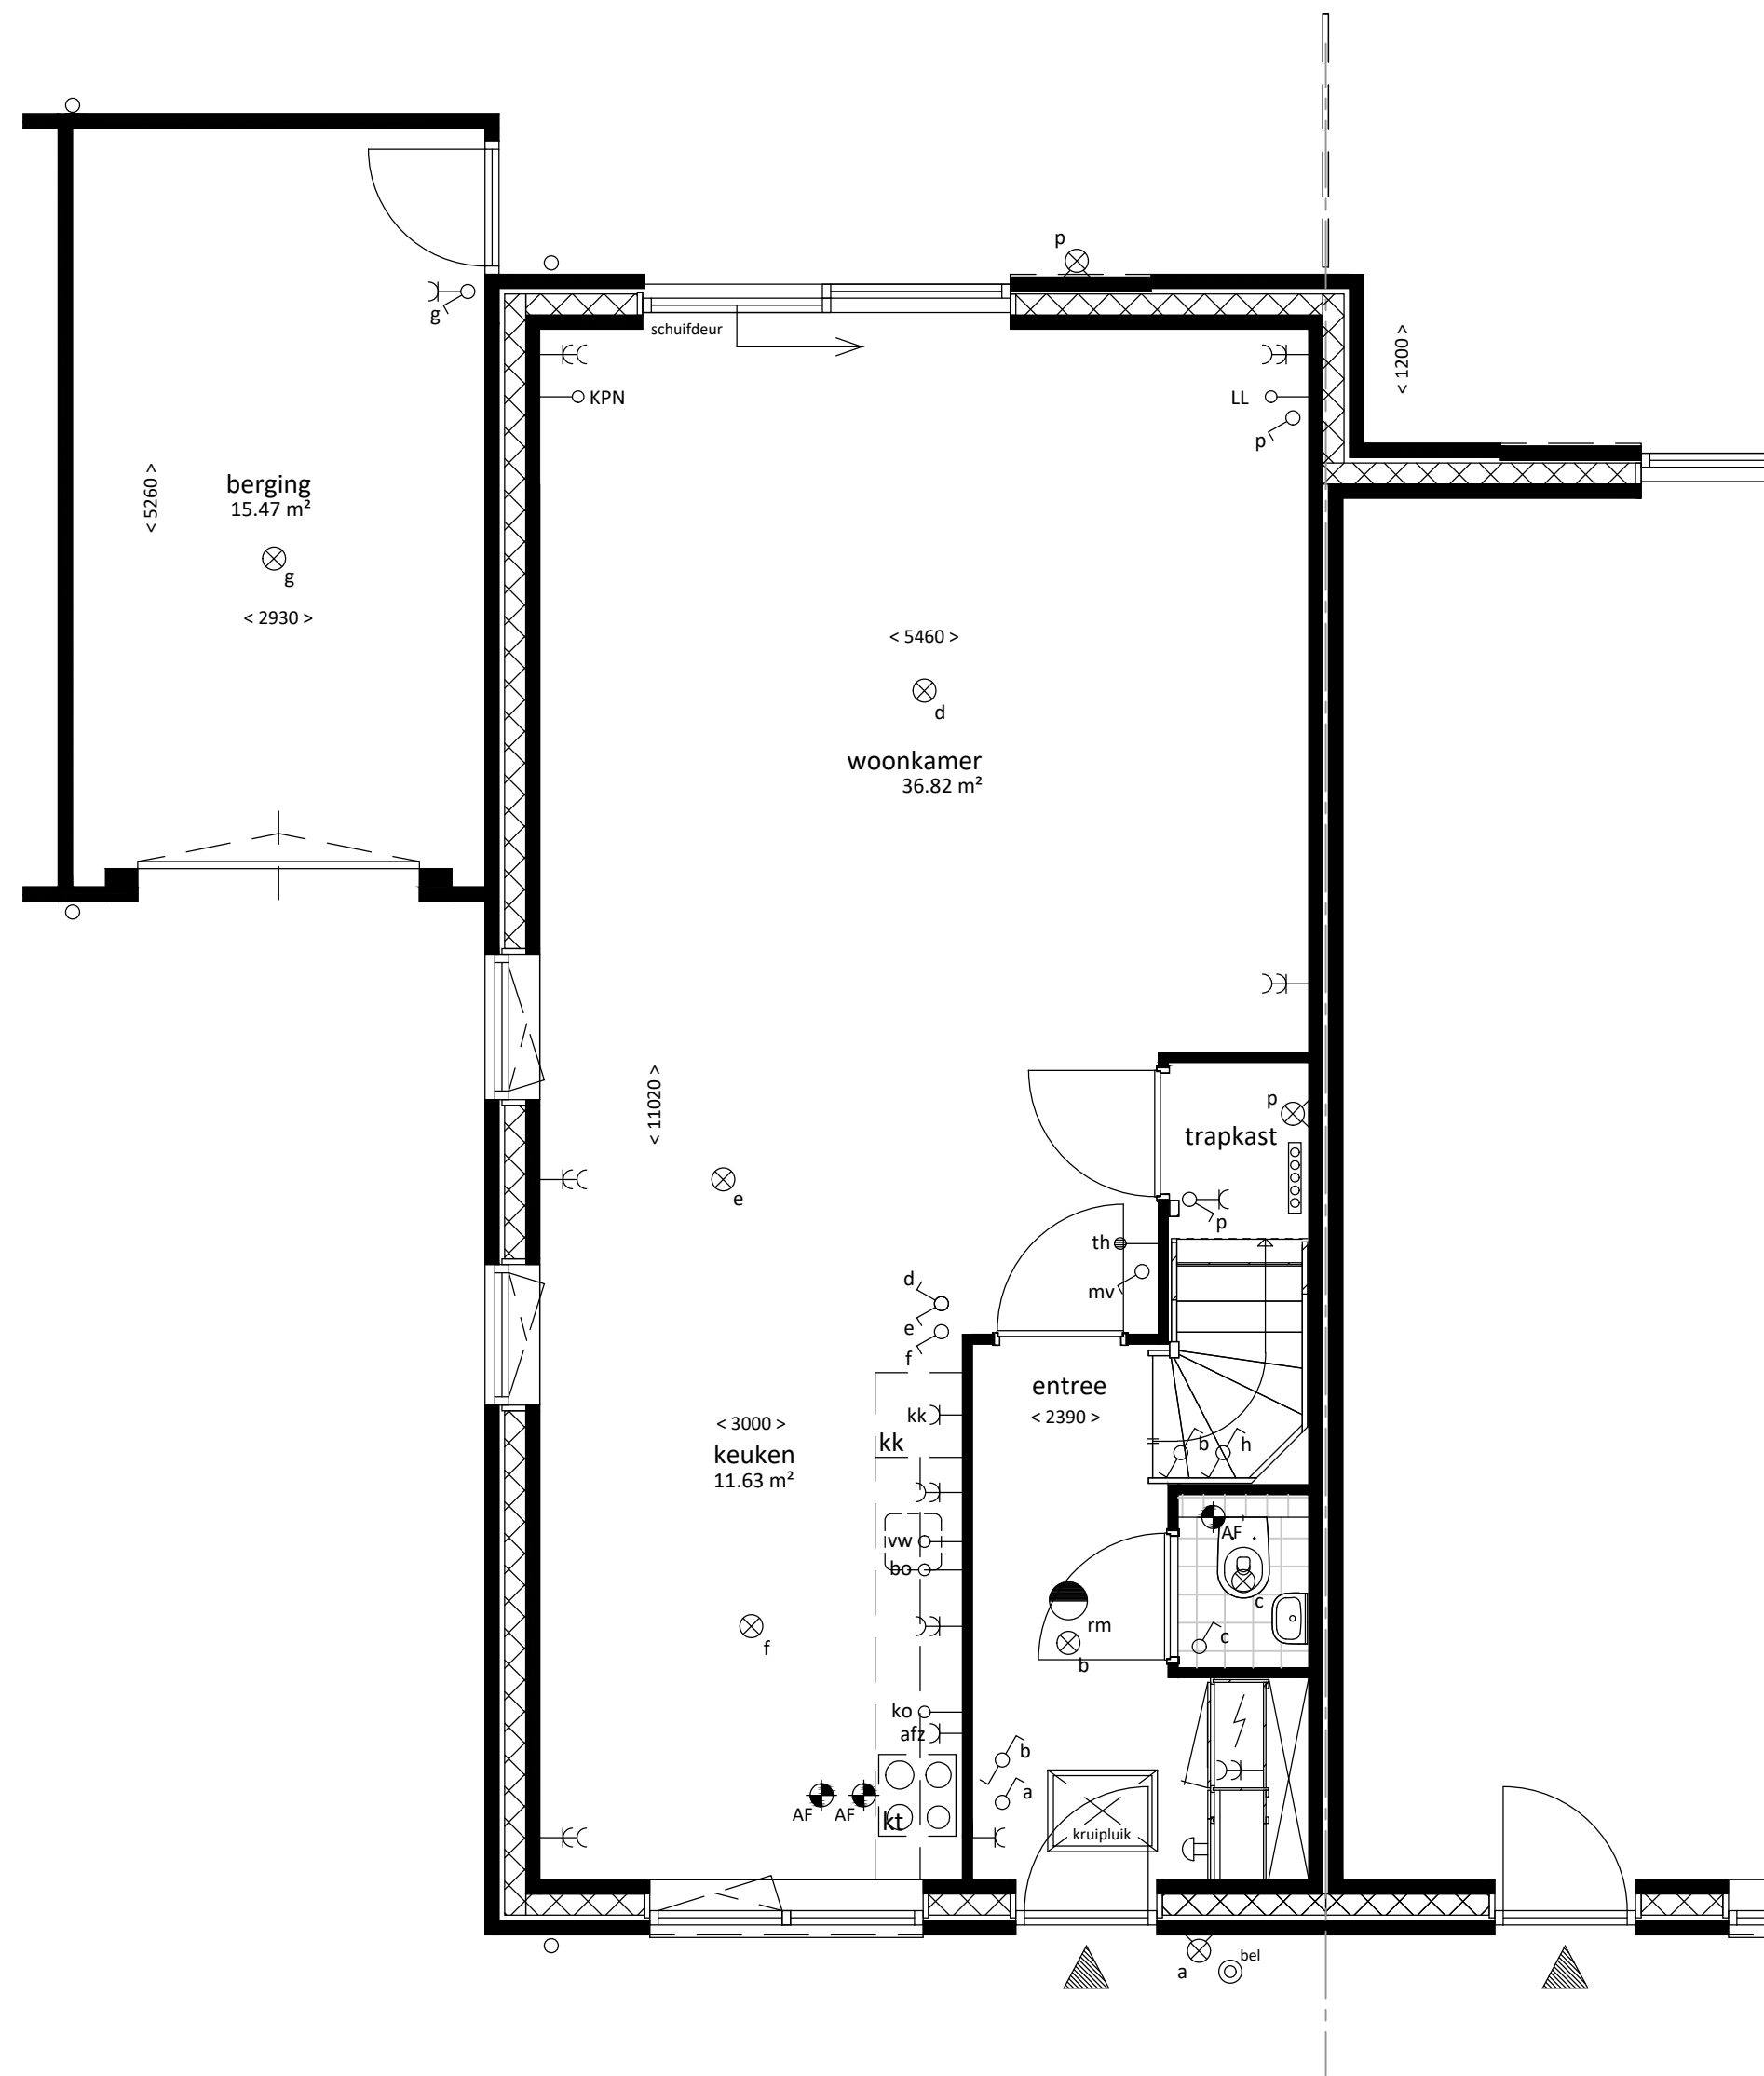

RENVOOI

	enkelpolige schakelaar		aansluiting telefoon
	wisselschakelaar		loze leiding
	serieschakelaar		aansluiting thermostaat
	driestandschakelaar		loze leiding vaatwasser
	gecombineerde enkelpolige schakelaar met wandcontactdoos, enkelvoudig met randaarde		loze leiding boiler
	wandcontactdoos, enkelvoudig met randaarde		centraaldoos t.b.v. lichtpunt
	koelkast; wandcontactdoos met randaarde		centraaldoos t.b.v. lichtpunt aan wand
	afzuigkap; wandcontactdoos met randaarde		rookmelder
	wasmachine; wandcontactdoos met randaarde		afzuigventiel mechanische ventilatie
	CV; wandcontactdoos met randaarde		afzuigventiel mechanische ventilatie op wand
	mechanische ventilatie; wandcontactdoos met randaarde		deurbel
	loze leiding t.b.v. vaatwasser		schel
	loze leiding t.b.v. elektrisch koken		woningentree
	wandcontactdoos, tweevoudig met randaarde		opstelplaats kooktoestel
	meterkast		opstelplaats koelkast
	verdeler vloerverwarming		opstelplaats wasmachine
	radiator		opstelplaats mechanische ventilatie unit
	tegelvloer		opstelplaats centrale verwarmings unit
	installatie schacht		

plaats, aantal en afmeting van de aangegeven installatiepunten, radiatoren is indicatief
maatvoering wanden is exclusief wandafwerking

* maatvoering is gemeten op 1500 mm vanaf bovenkant vloer

OPTIE UITBOUW 1200MM

OPTIE UITBOUW 2400MM