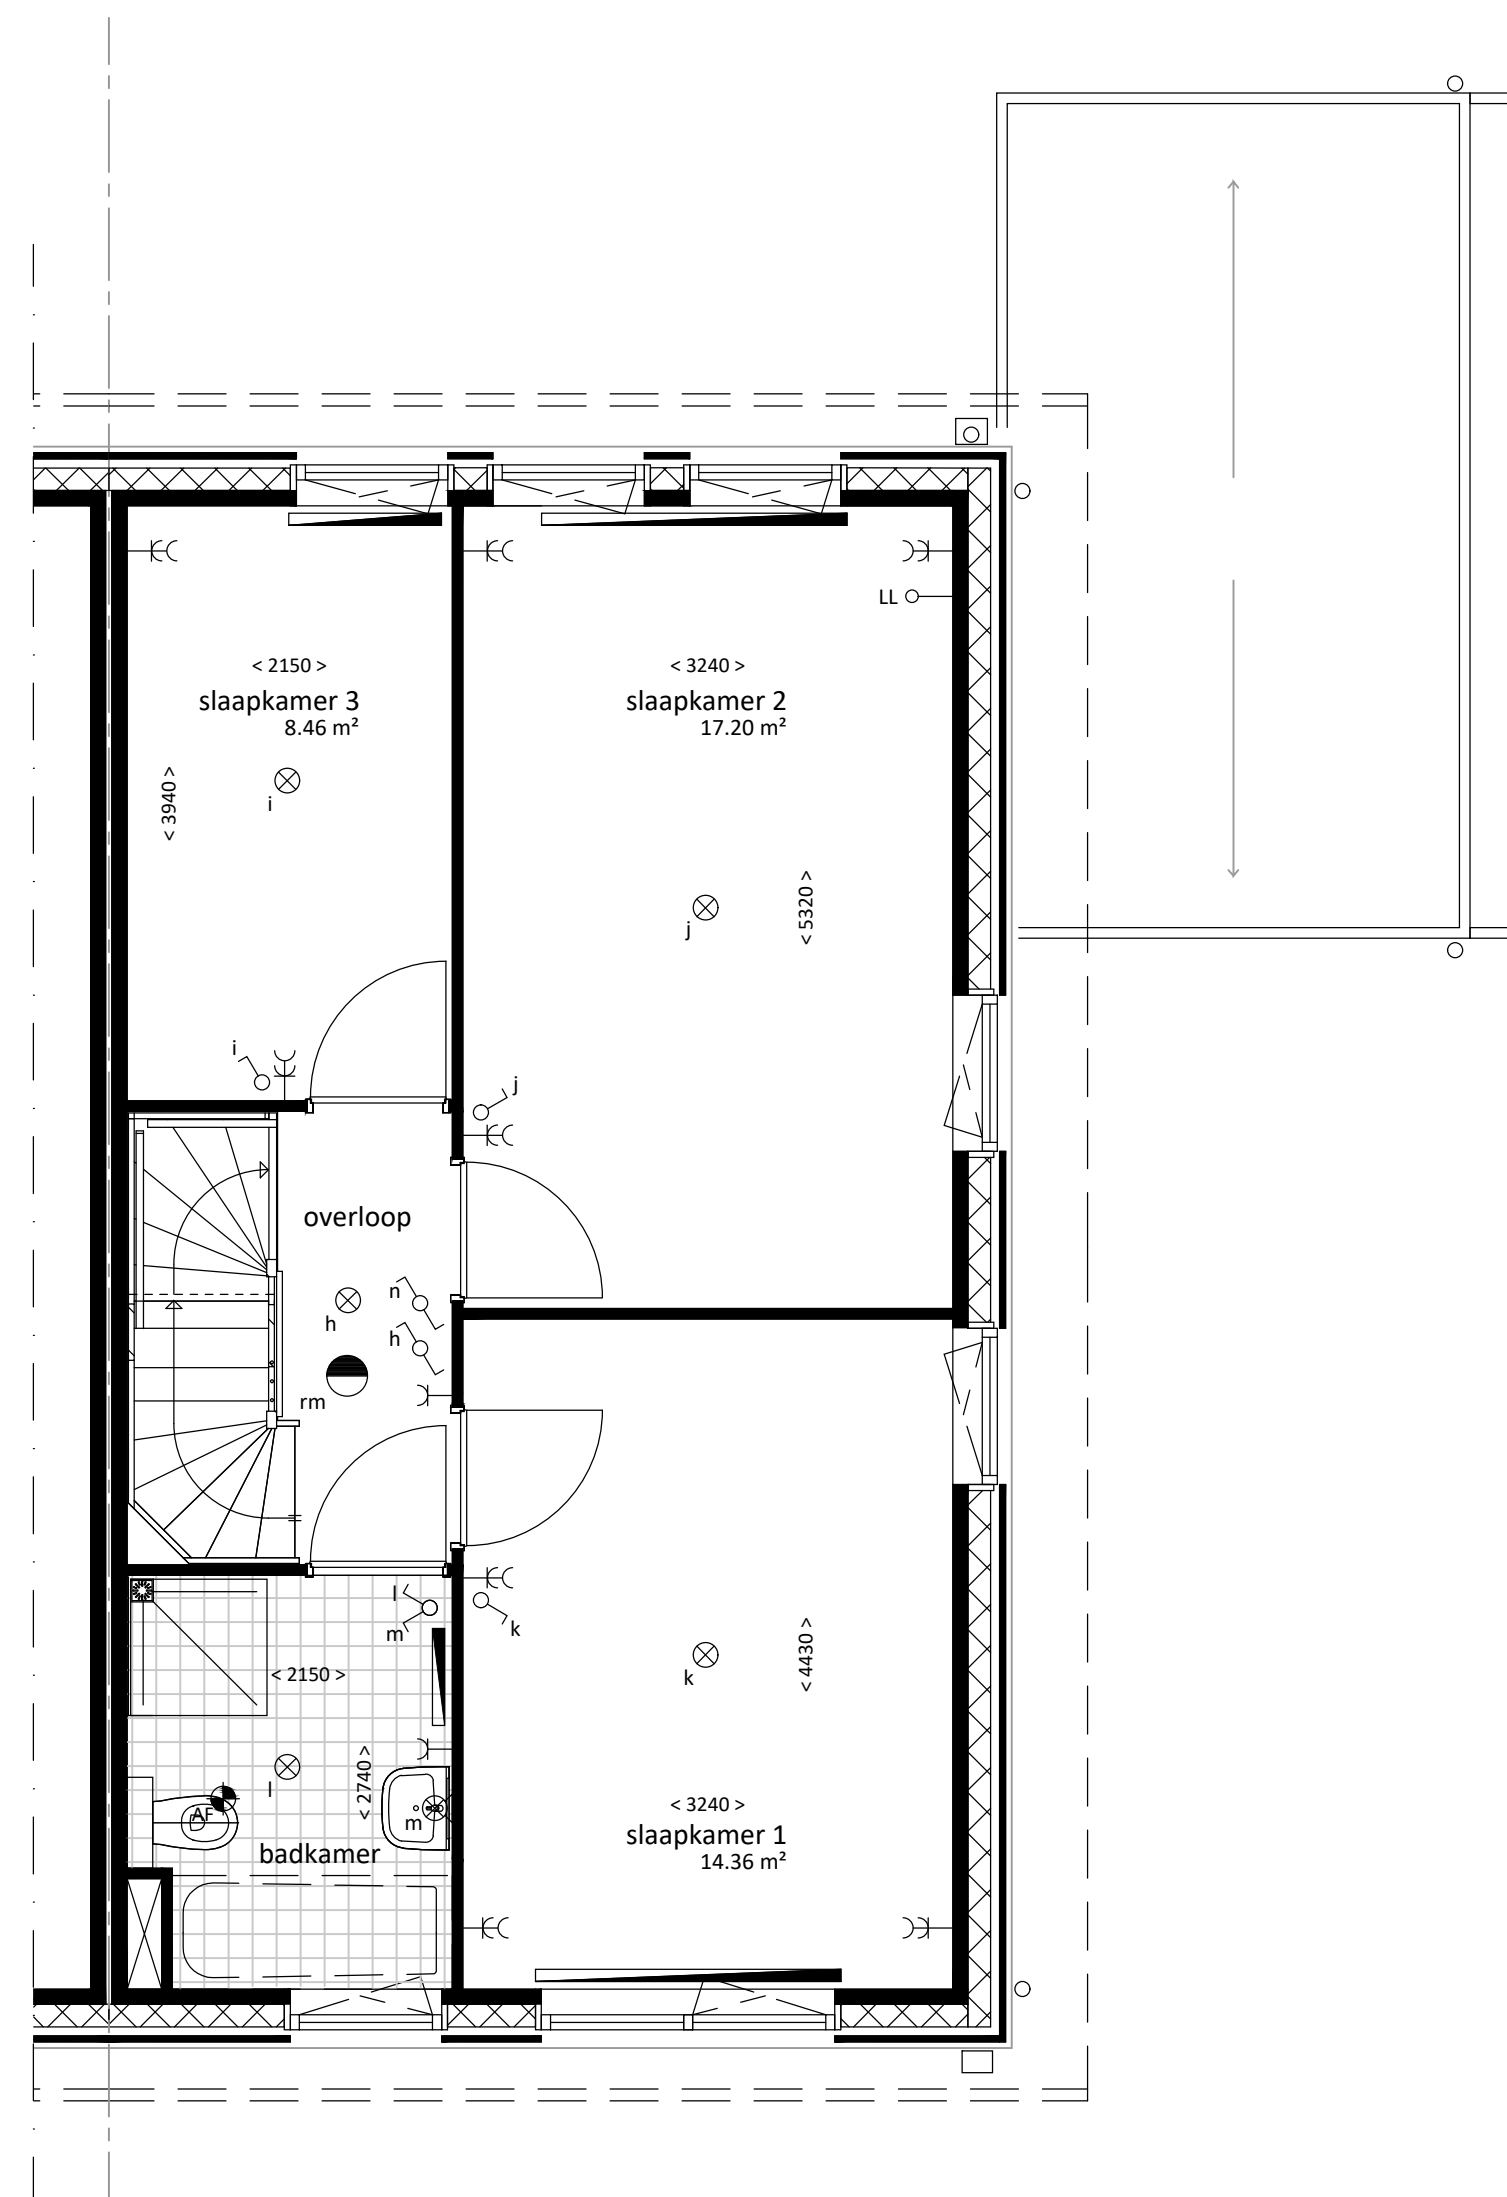

BEGANE GROND

1E VERDIEPING

2E VERDIEPING

RENVOOI

-  enkelpolige schakelaar
-  wisselschakelaar
-  serieschakelaar
-  driestandschakelaar
-  gecombineerde enkelpolige schakelaar met wandcontactdoos, enkelvoudig met randaarde
-  wandcontactdoos, enkelvoudig met randaarde
-  koelkast; wandcontactdoos met randaarde
-  afzuigkap; wandcontactdoos met randaarde
-  wasmachine; wandcontactdoos met randaarde
-  CV; wandcontactdoos met randaarde
-  mechanische ventilatie; wandcontactdoos met randaarde
-  loze leiding t.b.v. vaatwasser
-  loze leiding t.b.v. elektrisch koken
-  wandcontactdoos, tweevoudig met randaarde
-  meterkast
-  verdeler vloerverwarming
-  radiator
-  tegelvloer
-  installatie schacht
-  aansluiting telefoon
-  loze leiding
-  aansluiting thermostaat
-  loze leiding vaatwasser
-  loze leiding boiler
-  centraaldoos t.b.v. lichtpunt
-  centraaldoos t.b.v. lichtpunt aan wand
-  rookmelder
-  afzuigventiel mechanische ventilatie
-  afzuigventiel mechanische ventilatie op wand
-  deurbelddrukker
-  schel
-  woningtree
-  opstelplaats kooktoestel
-  opstelplaats koelkast
-  opstelplaats wasmachine
-  opstelplaats mechanische ventilatie unit
-  opstelplaats centrale verwarmings unit

plaats, aantal en afmeting van de aangegeven installatiepunten, radiatoren is indicatief  
maatvoering wanden is exclusief wandafwerking

\* maatvoering is gemeten op 1500 mm vanaf bovenkant vloer

VOORGEVEL

ACHTERGEVEL

KOPGEVEL

DOORSNEDE

PLATTEGRONDEN SCHAAL 1:50

GEVEL/DOORSNEDE SCHAAL 1:100