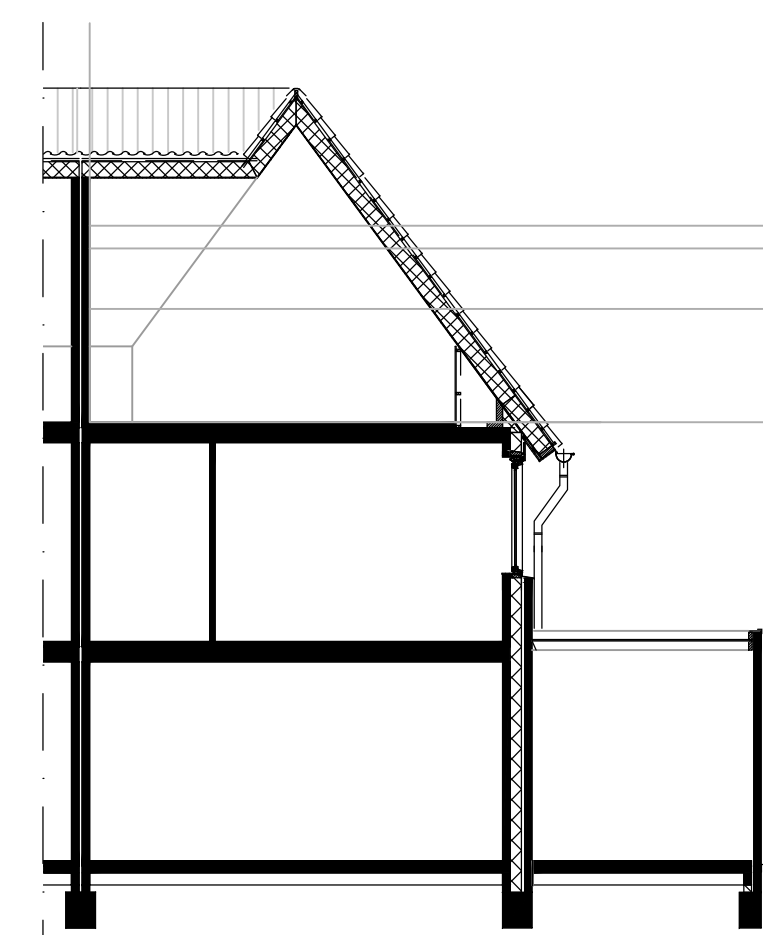

plaats, aantal en afmeting van de aangegeven installatiepunten, radiatoren is indicatief  
maatvoering wanden is exclusief wandafwerking

\* maatvoering is gemeten op 1500 mm vanaf bovenkant vloer

VOORGEVEL

ACHTERGEVEL

KOPGEVEL

DOORSNEDE

PLATTEGRONDEN SCHAAL 1:50

GEVEL/DOORSNEDE SCHAAL 1:100