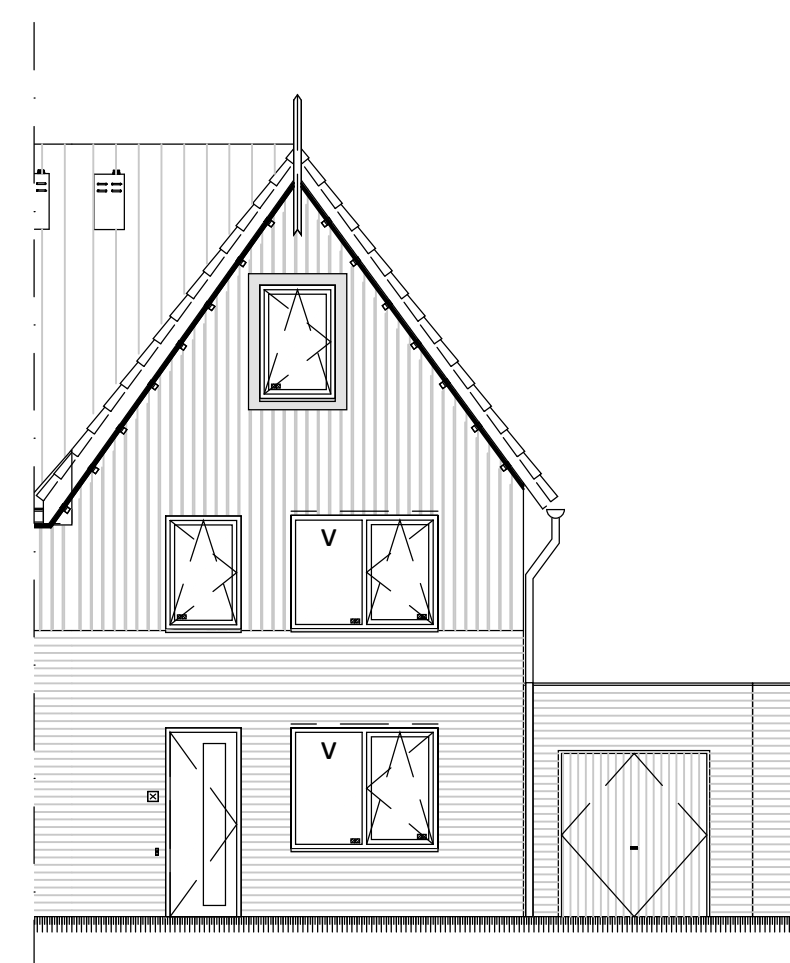

RENVOOI

- enkelpolige schakelaar
- wisselschakelaar
- serieschakelaar
- driestandschakelaar
- gecombineerde enkelpolige schakelaar met wandcontactdoos, enkelvoudig met randaarde
- wandcontactdoos, enkelvoudig met randaarde
- koelkast; wandcontactdoos met randaarde
- afzuigkap; wandcontactdoos met randaarde
- wasmachine; wandcontactdoos met randaarde
- CV; wandcontactdoos met randaarde
- mechanische ventilatie; wandcontactdoos met randaarde
- loze leiding t.b.v. vaatwasser
- loze leiding t.b.v. elektrisch koken
- wandcontactdoos, tweevoudig met randaarde
- meterkast
- verdeler vloerverwarming
- radiator
- tegelvloer
- installatie schacht
- aansluiting telefoon
- loze leiding
- aansluiting thermostaat
- loze leiding vaatwasser
- loze leiding boiler
- centraaldoos t.b.v. lichtpunt
- centraaldoos t.b.v. lichtpunt aan wand
- rookmelder
- afzuigventiel mechanische ventilatie
- afzuigventiel mechanische ventilatie op wand
- deurbelddrukker
- schel
- woningtree
- opstelplaats kooktoestel
- opstelplaats koelkast
- opstelplaats wasmachine
- opstelplaats mechanische ventilatie unit
- opstelplaats centrale verwarmings unit

plaats, aantal en afmeting van de aangegeven installatiepunten, radiatoren is indicatief
maatvoering wanden is exclusief wandafwerking

* maatvoering is gemeten op 1500 mm vanaf bovenkant vloer

VOORGEVEL

PLATTEGRONDEN SCHAAL 1:50

GEVEL/DOORSNEDE SCHAAL 1:100