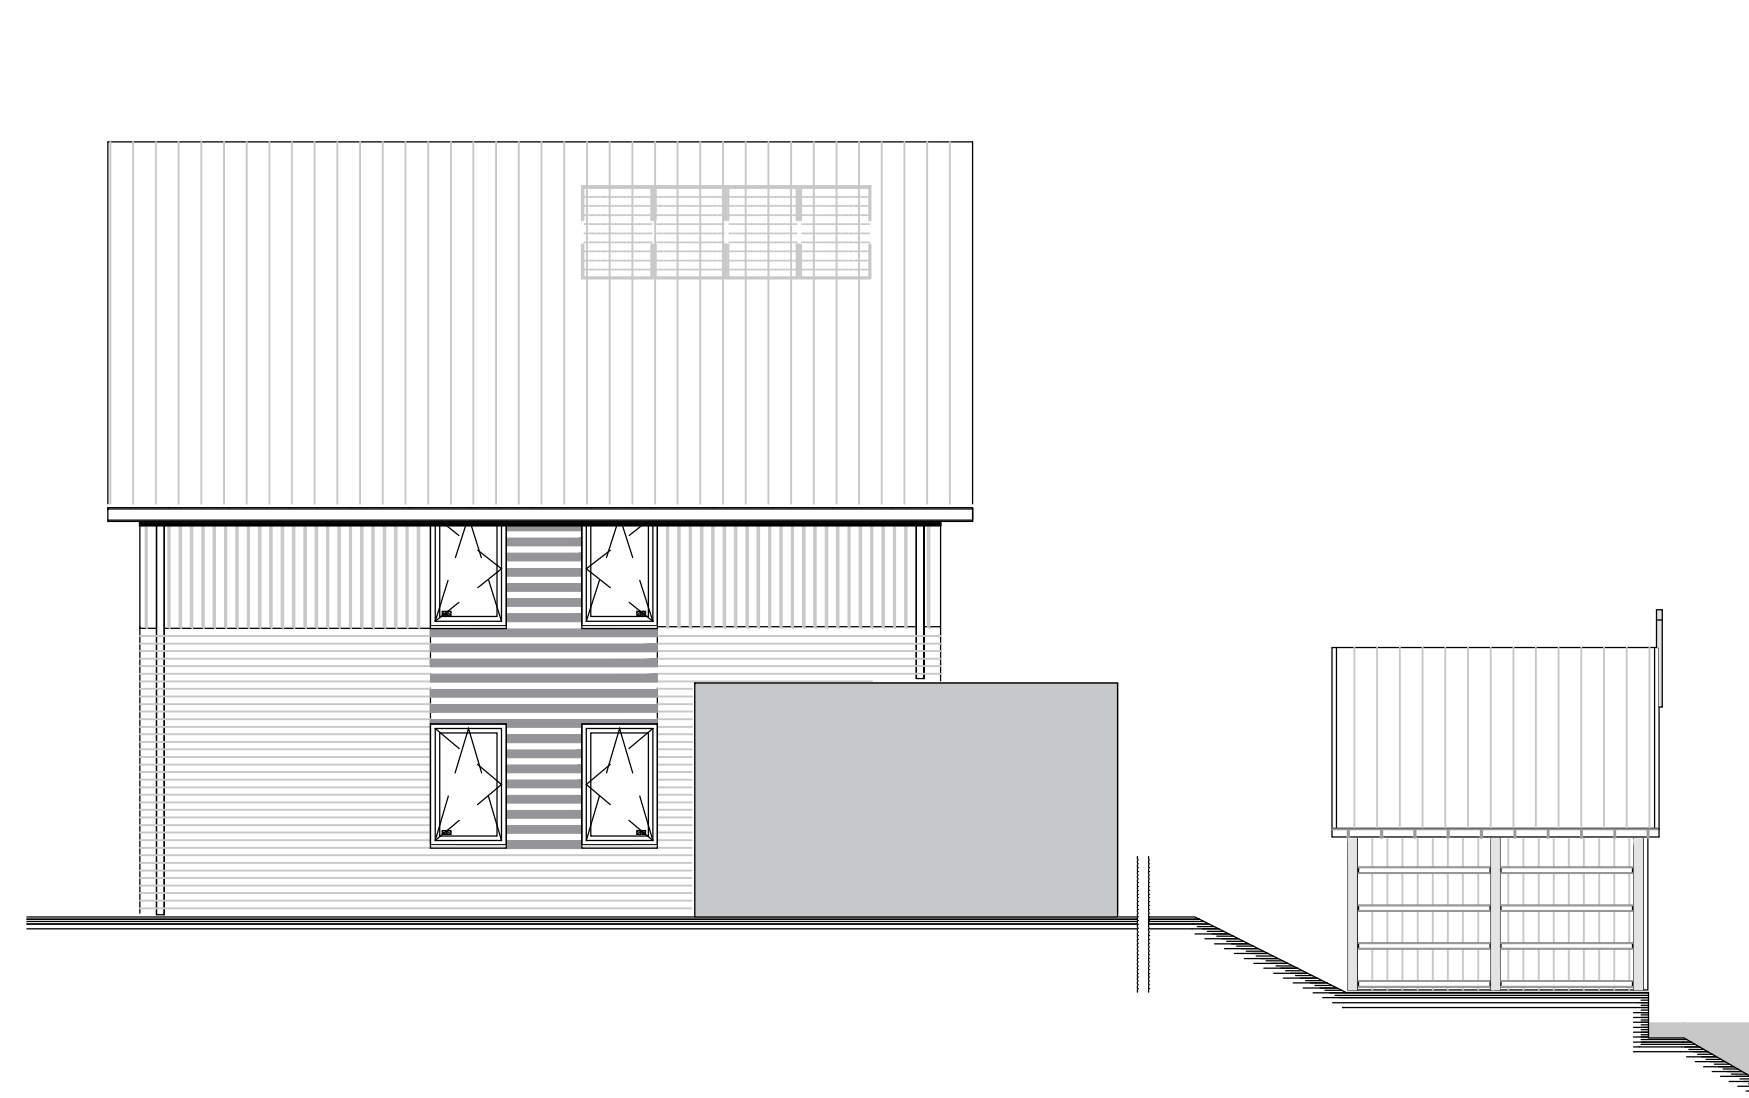

BEGANE GROND

1E VERDIEPING

2E VERDIEPING

RENVOOI

-  enkelpolige schakelaar
-  wisselschakelaar
-  serieschakelaar
-  driestandschakelaar
-  gecombineerde enkelpolige schakelaar met wandcontactdoos, enkelvoudig met randaarde
-  wandcontactdoos, enkelvoudig met randaarde
-  koelkast; wandcontactdoos met randaarde
-  afzuigkap; wandcontactdoos met randaarde
-  wasmachine; wandcontactdoos met randaarde
-  CV; wandcontactdoos met randaarde
-  mechanische ventilatie; wandcontactdoos met randaarde
-  loze leiding t.b.v. vaatwasser
-  loze leiding t.b.v. elektrisch koken
-  wandcontactdoos, tweevoudig met randaarde
-  meterkast
-  verdeler vloerverwarming
-  radiator
-  tegelvloer
-  installatie schacht
-  aansluiting telefoon
-  loze leiding
-  aansluiting thermostaat
-  loze leiding vaatwasser
-  loze leiding boiler
-  centraaldoos t.b.v. lichtpunt
-  centraaldoos t.b.v. lichtpunt aan wand
-  rookmelder
-  afzuigventiel mechanische ventilatie
-  afzuigventiel mechanische ventilatie op wand
-  deurbelddrukker
-  schel
-  woningtree
-  opstelplaats kooktoestel
-  opstelplaats koelkast
-  opstelplaats wasmachine
-  opstelplaats mechanische ventilatie unit
-  opstelplaats centrale verwarmings unit

plaats, aantal en afmeting van de aangegeven installatiepunten, radiatoren is indicatief  
maatvoering wanden is exclusief wandafwerking

\* maatvoering is gemeten op 1500 mm vanaf bovenkant vloer

VOORGEVEL

ACHTERGEVEL

KOPGEVEL

DOORSNEDE

PLATTEGRONDEN SCHAAL 1:50

GEVEL/DOORSNEDE SCHAAL 1:100