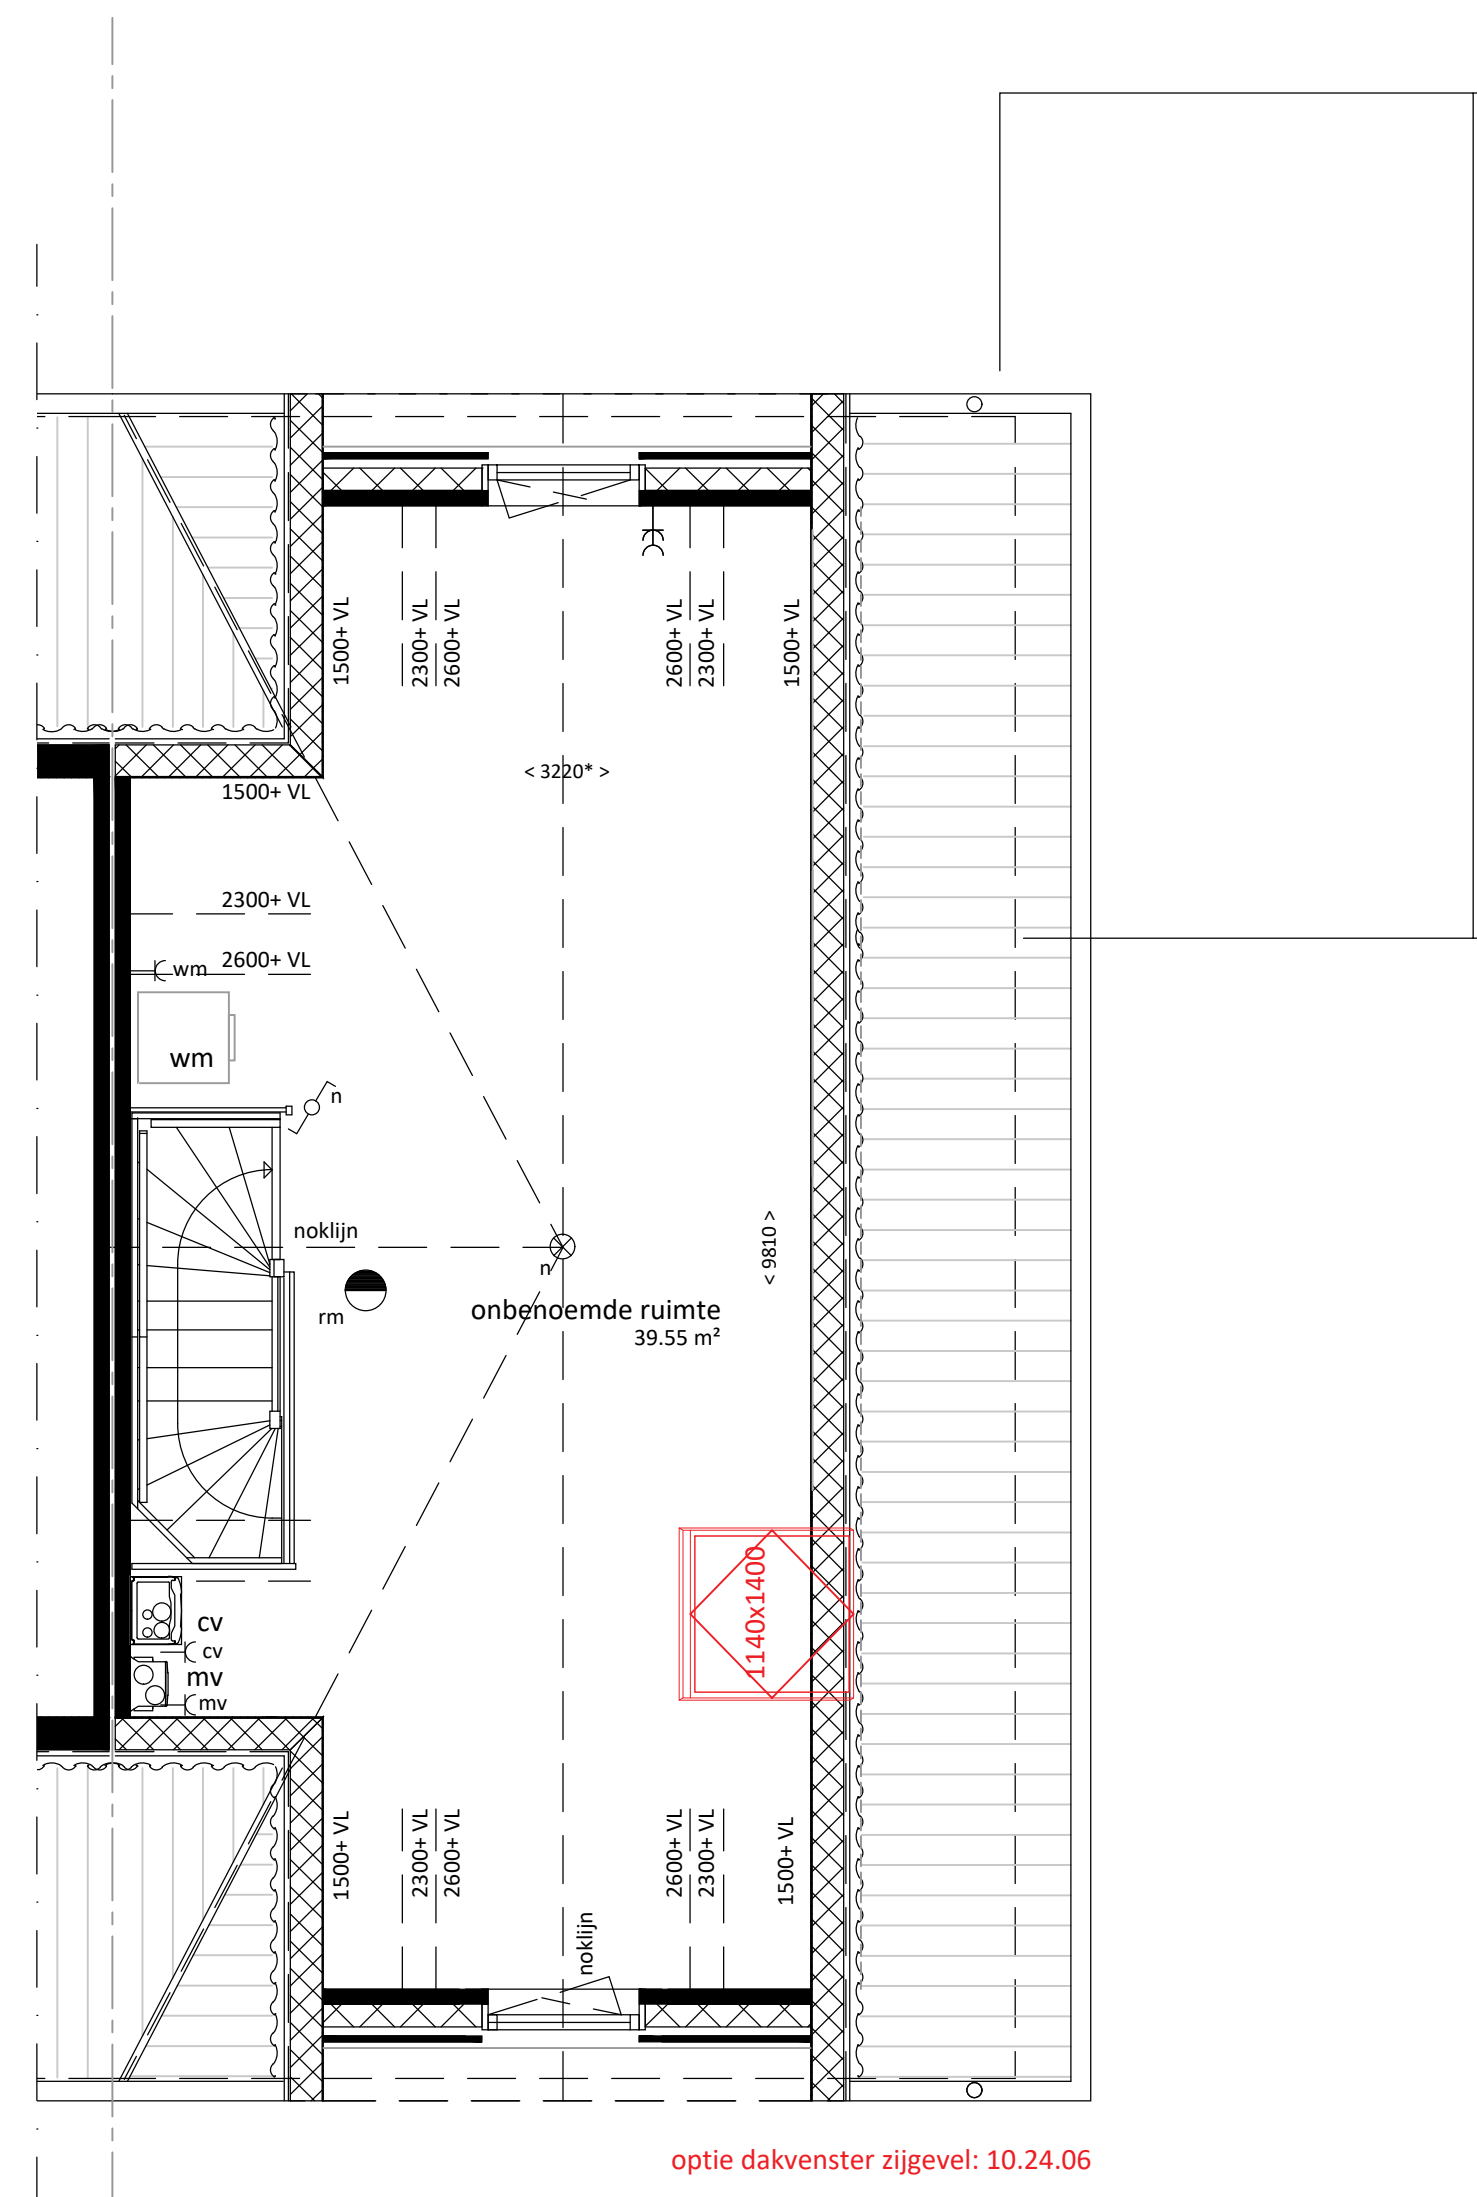

BEGANE GROND

1E VERDIEPING

2E VERDIEPING

RENVOOI

-  enkelpolige schakelaar
-  wisselschakelaar
-  serieschakelaar
-  driestandschakelaar
-  gecombineerde enkelpolige schakelaar met wandcontactdoos, enkelvoudig met randaarde
-  wandcontactdoos, enkelvoudig met randaarde
-  koelkast; wandcontactdoos met randaarde
-  afzuigkap; wandcontactdoos met randaarde
-  wasmachine; wandcontactdoos met randaarde
-  CV; wandcontactdoos met randaarde
-  mechanische ventilatie; wandcontactdoos met randaarde
-  loze leiding t.b.v. vaatwasser
-  loze leiding t.b.v. elektrisch koken
-  wandcontactdoos, tweevoudig met randaarde
-  meterkast
-  verdeler vloerverwarming
-  radiator
-  tegelvloer
-  installatie schacht
-  aansluiting telefoon
-  loze leiding
-  aansluiting thermostaat
-  loze leiding vaatwasser
-  loze leiding boiler
-  centraaldoos t.b.v. lichtpunt
-  centraaldoos t.b.v. lichtpunt aan wand
-  rookmelder
-  afzuigventiel mechanische ventilatie
-  afzuigventiel mechanische ventilatie op wand
-  deurbelddrukker
-  schel
-  woningtree
-  opstelplaats kooktoestel
-  opstelplaats koelkast
-  opstelplaats wasmachine
-  opstelplaats mechanische ventilatie unit
-  opstelplaats centrale verwarmings unit

plaats, aantal en afmeting van de aangegeven installatiepunten, radiatoren is indicatief  
maatvoering wanden is exclusief wandafwerking

\* maatvoering is gemeten op 1500 mm vanaf bovenkant vloer

VOORGEVEL

ACHTERGEVEL

KOPGEVEL

DOORSNEDE

PLATTEGRONDEN SCHAAL 1:50

GEVEL/DOORSNEDE SCHAAL 1:100