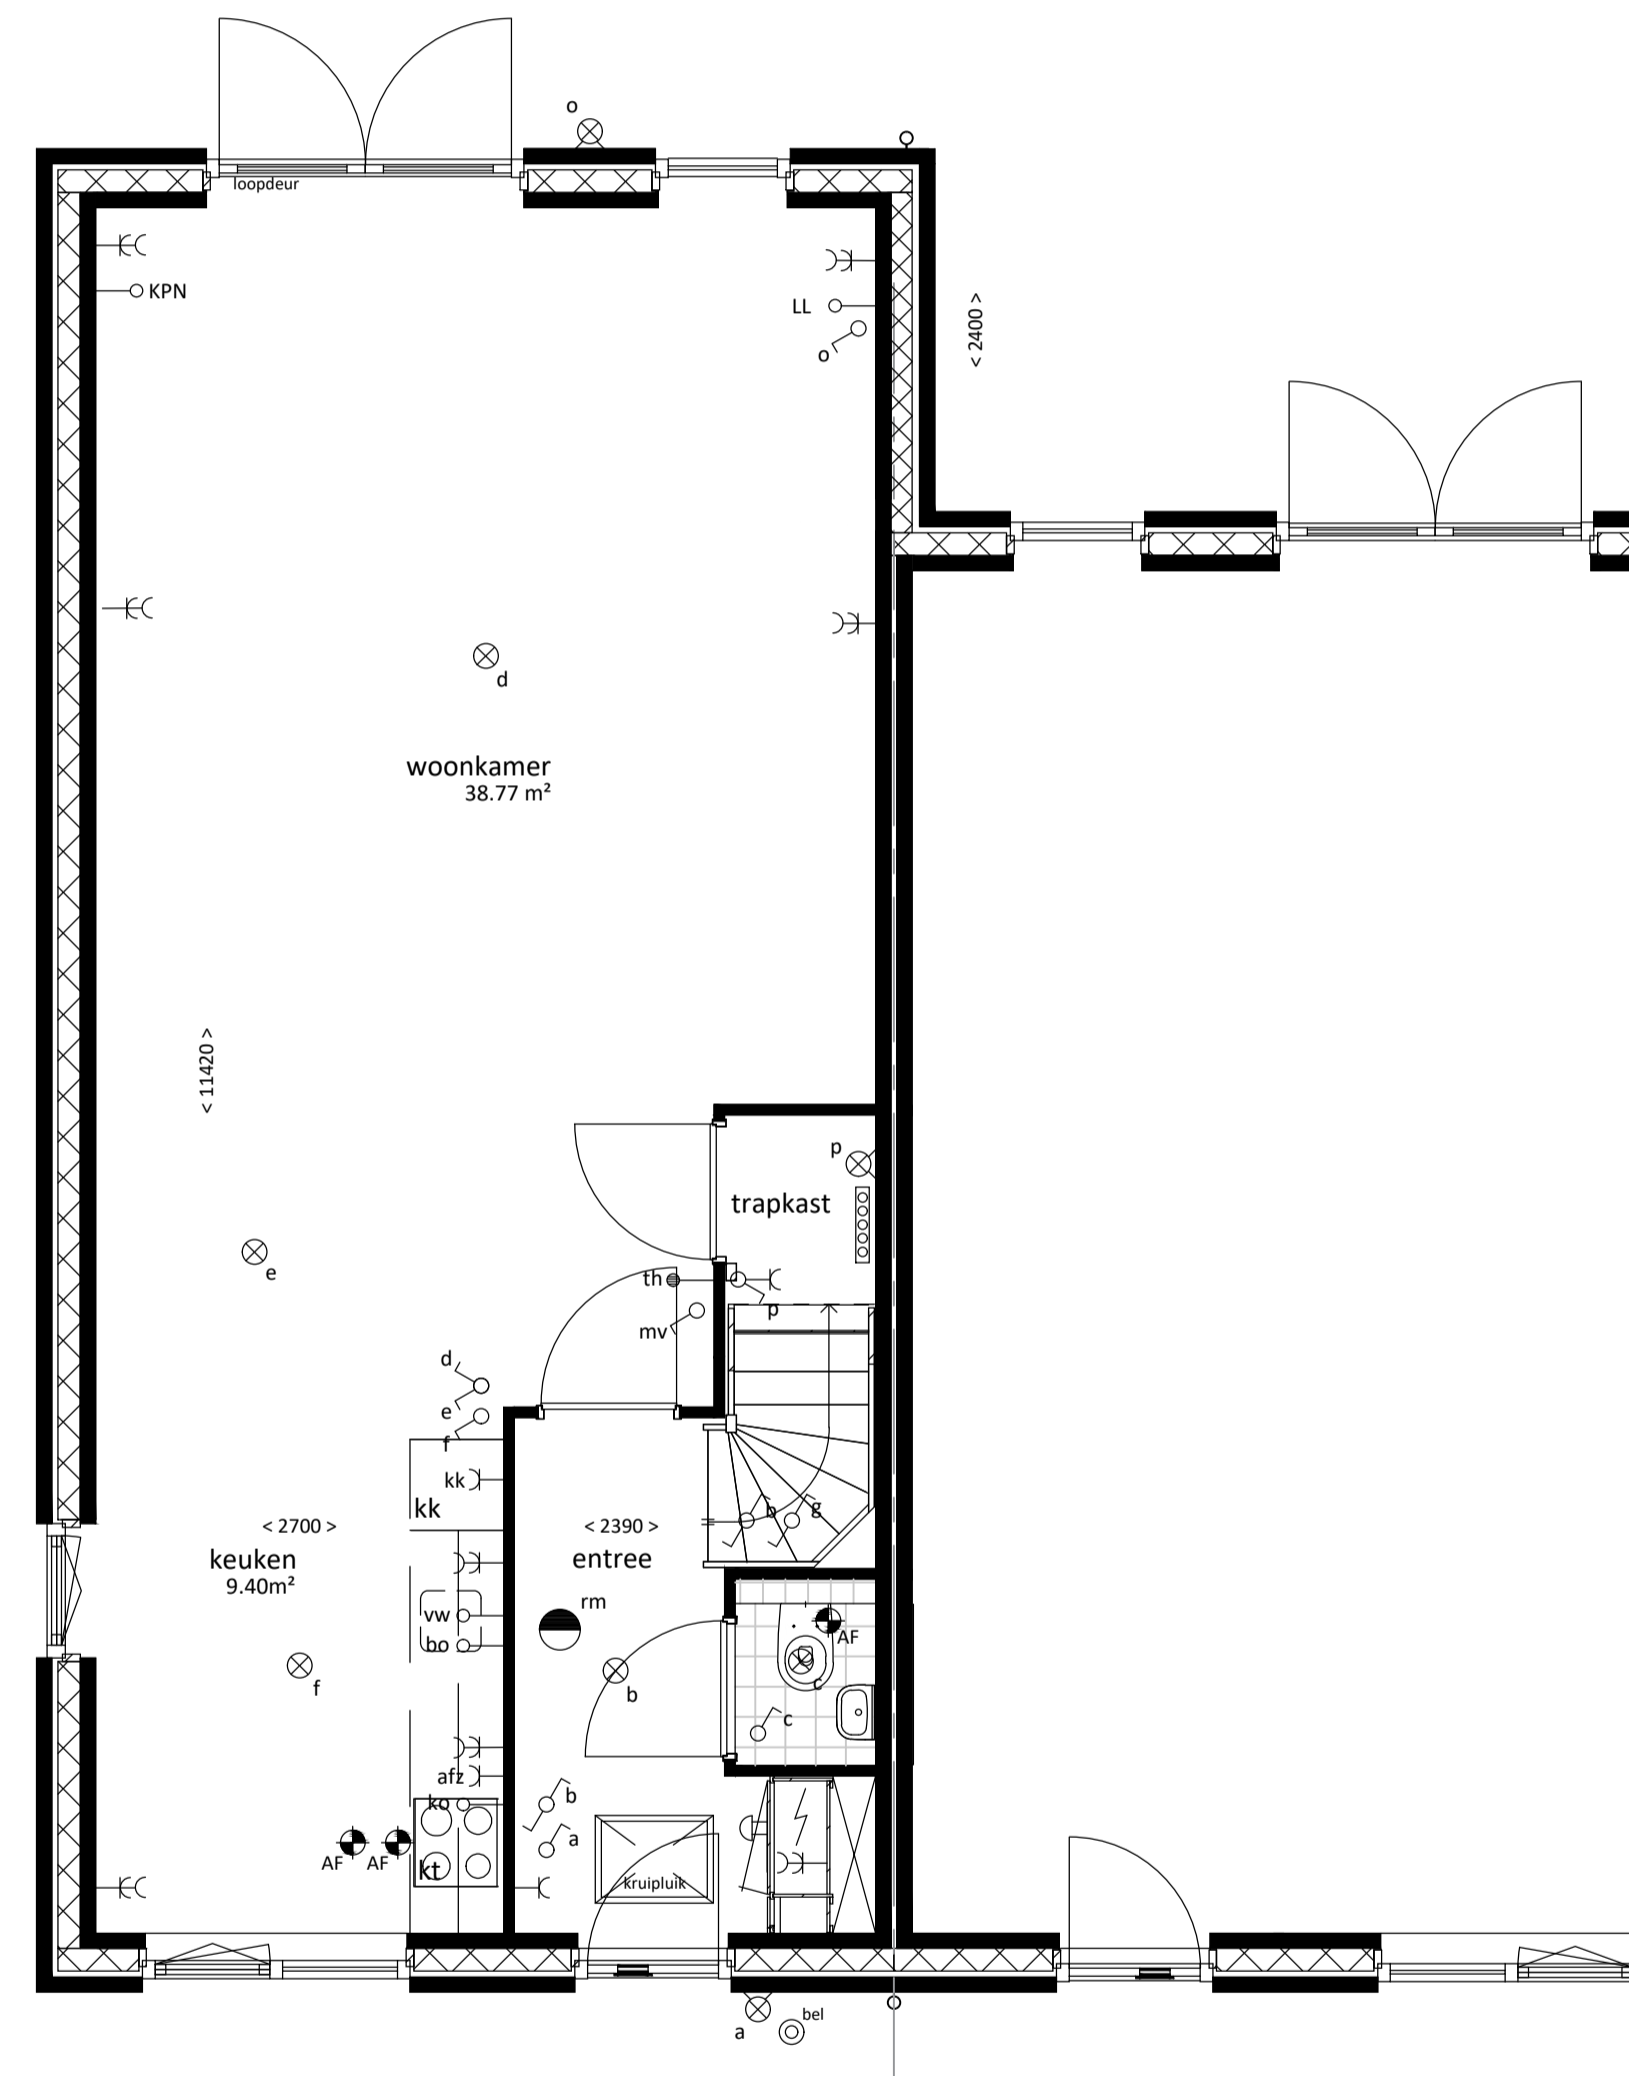

RENVOOI

	enkelpolige schakelaar		aansluiting telefoon
	wisselschakelaar		loze leiding
	serieschakelaar		aansluiting thermostaat
	driestandsschakelaar		loze leiding vaatwasser
	gecombineerde enkelpolige schakelaar met wandcontactdoos, enkelvoudig met randaarde		loze leiding boiler
	wandcontactdoos, enkelvoudig met randaarde		centraaldoos t.b.v. lichtpunt
	koelkast; wandcontactdoos met randaarde		centraaldoos t.b.v. lichtpunt aan wand
	afzuigkap; wandcontactdoos met randaarde		rookmelder
	wasmachine; wandcontactdoos met randaarde		afzuigventiel mechanische ventilatie
	CV; wandcontactdoos met randaarde		afzuigventiel mechanische ventilatie op wand
	mechanische ventilatie; wandcontactdoos met randaarde		deurbelddrukker
	loze leiding t.b.v. vaatwasser		schel
	loze leiding t.b.v. elektrisch koken		woningentree
	wandcontactdoos, tweevoudig met randaarde		opstelplaats kooktoestel
	meterkast		opstelplaats koelkast
	verdelersymbol		opstelplaats wasmachine
	radiator		opstelplaats mechanische ventilatie unit
	tegenvloer		opstelplaats centrale verwarmings unit
	installatie schacht		

plaats, aantal en afmeting van de aangegeven installatiepunten, radiatoren is indicatief
maatvoering wanden is exclusief wandafwerking
* maatvoering is gemeten op 1500 mm vanaf bovenkant vloer

OPTIE UITBOUW 1200MM

OPTIE UITBOUW 2400MM