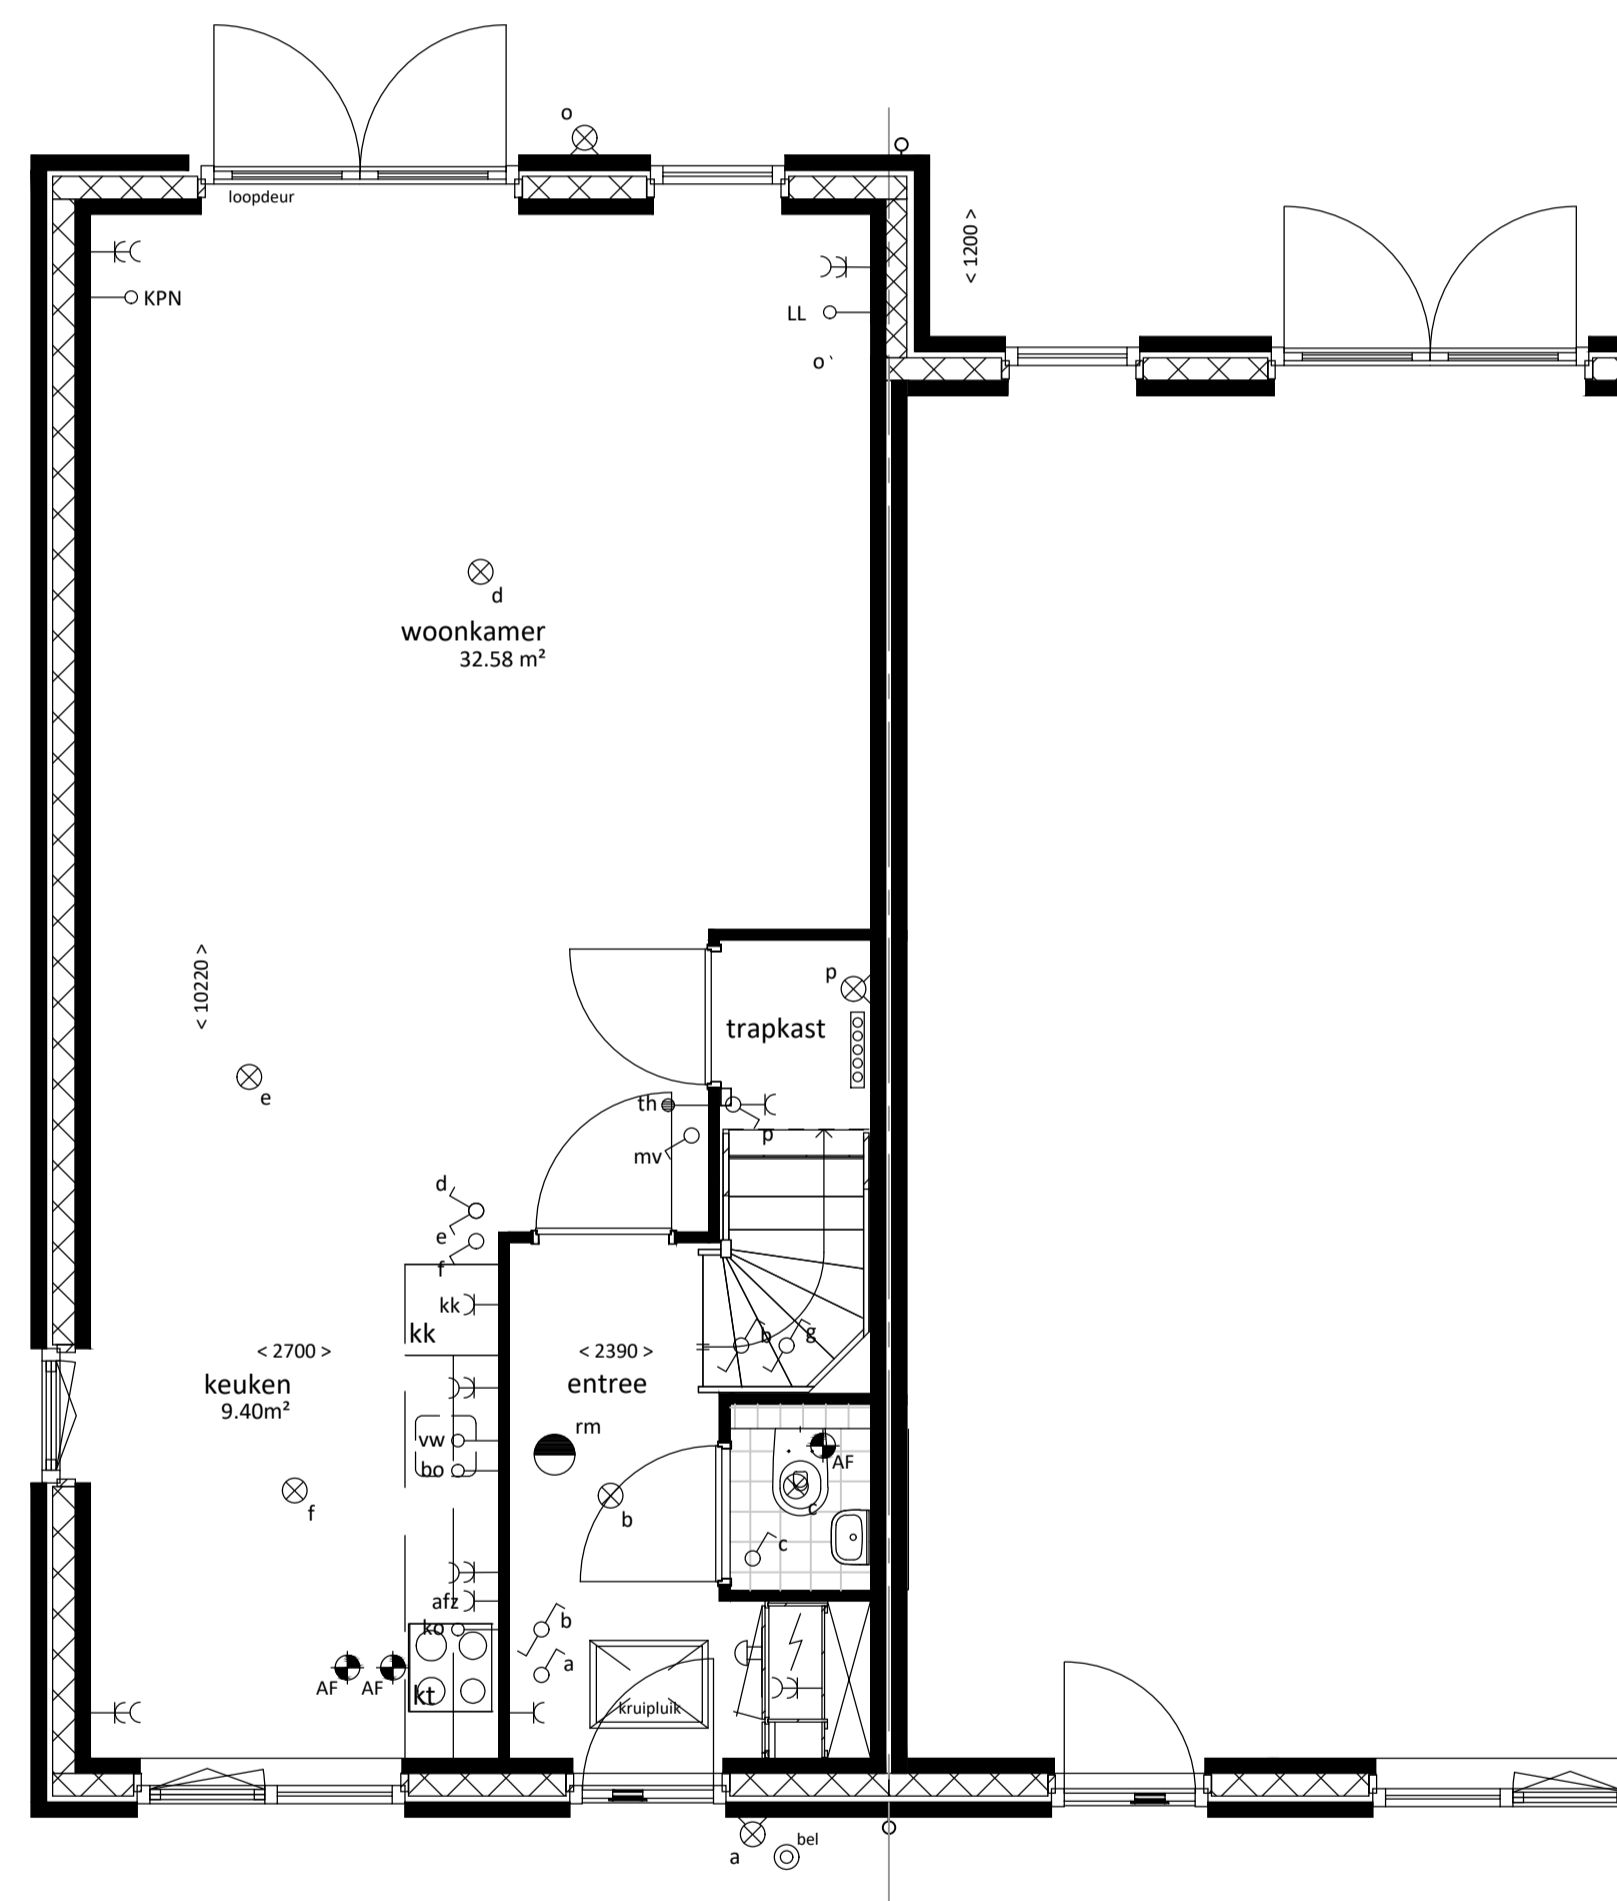

RENVOOI

	enkelpolige schakelaar		aansluiting telefoon
	wisselschakelaar		loze leiding
	serieschakelaar		aansluiting thermostaat
	driestandsschakelaar		loze leiding vaatwasser
	gecombineerde enkelpolige schakelaar met wandcontactdoos, enkelvoudig met randaarde		loze leiding boiler
	wandcontactdoos, enkelvoudig met randaarde		centraaldoos t.b.v. lichtpunt
	koelkast; wandcontactdoos met randaarde		centraaldoos t.b.v. lichtpunt aan wand
	afzuigkap; wandcontactdoos met randaarde		rookmelder
	wasmachine; wandcontactdoos met randaarde		afzuigventiel mechanische ventilatie
	CV; wandcontactdoos met randaarde		afzuigventiel mechanische ventilatie op wand
	mechanische ventilatie; wandcontactdoos met randaarde		deurbelddrukker
	loze leiding t.b.v. vaatwasser		schel
	loze leiding t.b.v. elektrisch koken		woningentree
	wandcontactdoos, tweevoudig met randaarde		opstelplaats kooktoestel
	meterkast		opstelplaats koelkast
	verdelersymbol		opstelplaats wasmachine
	radiator		opstelplaats mechanische ventilatie unit
	tegenvloer		opstelplaats centrale verwarmings unit
	installatie schacht		

plaats, aantal en afmeting van de aangegeven installatiepunten, radiatoren is indicatief
maatvoering wanden is exclusief wandafwerking
* maatvoering is gemeten op 1500 mm vanaf bovenkant vloer

OPTIE UITBOUW 1200MM

OPTIE UITBOUW 2400MM