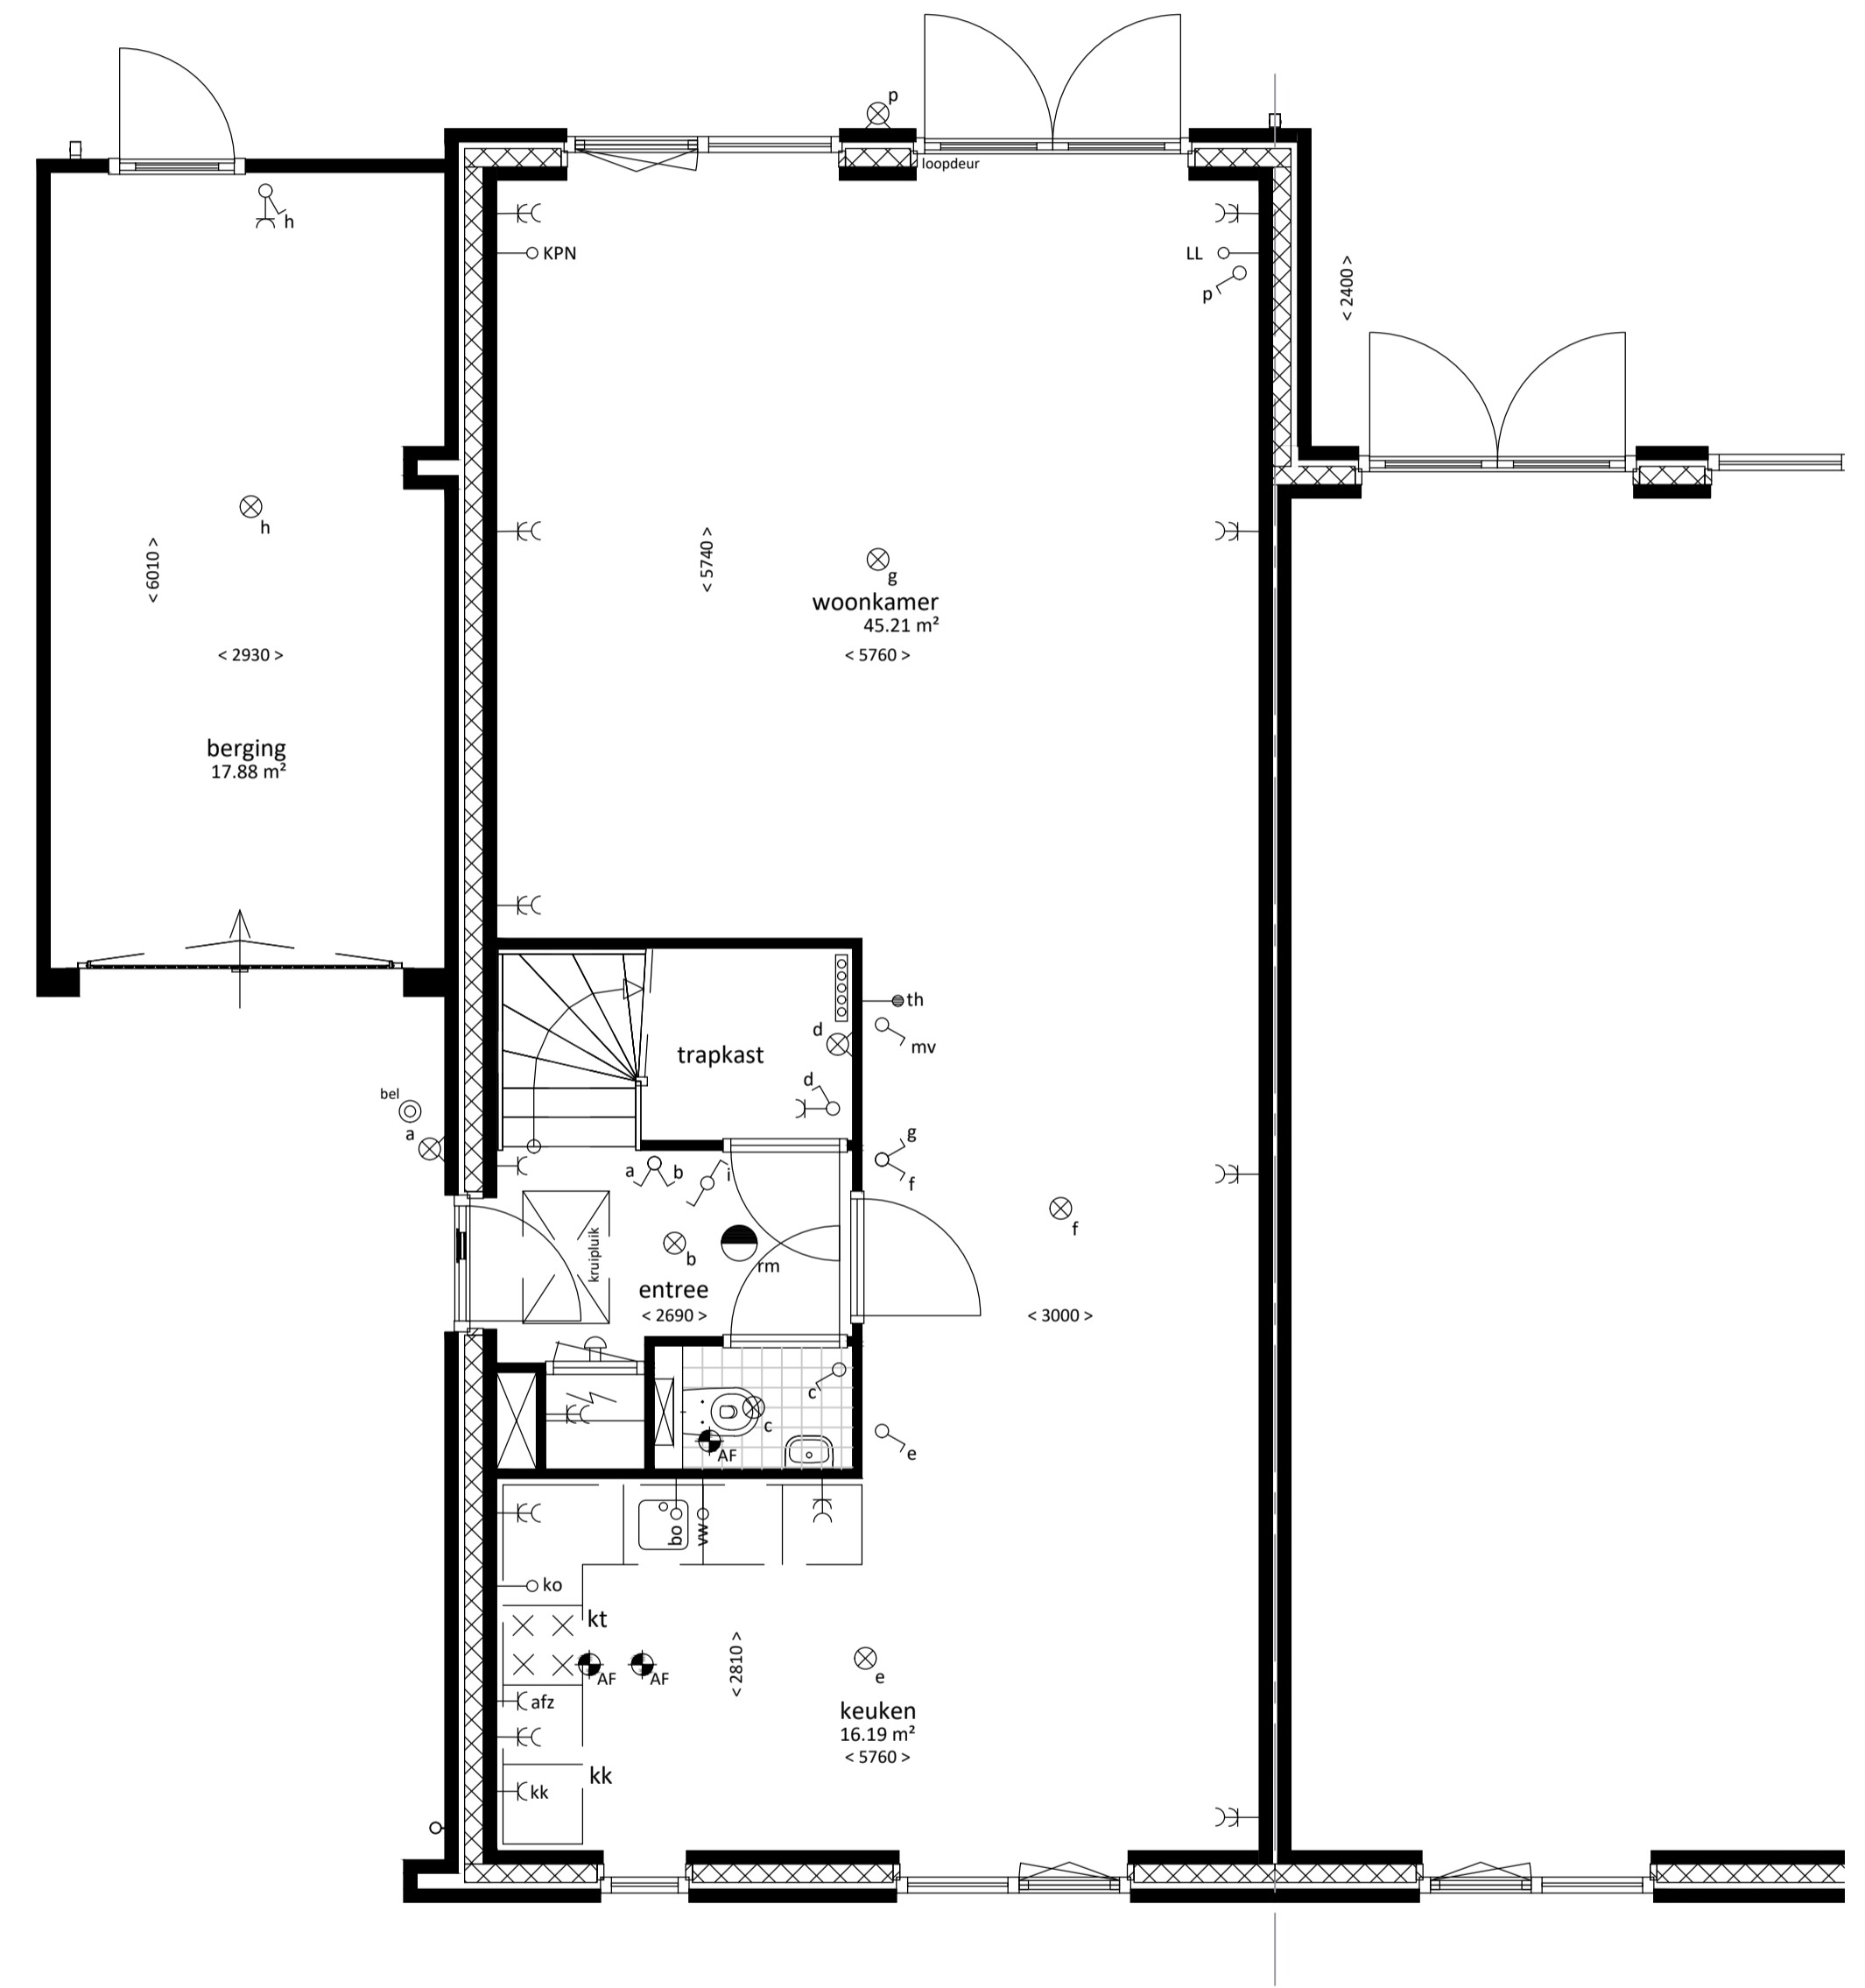

RENVOOI

	enkelpolige schakelaar		aansluiting telefoon
	wisselschakelaar		loze leiding
	serieschakelaar		aansluiting thermostaat
	driestandschakelaar		loze leiding vaatwasser
	gecombineerde enkelpolige schakelaar met wandcontactdoos, enkelvoudig met randaarde		loze leiding boiler
	wandcontactdoos, enkelvoudig met randaarde		centraaldoos t.b.v. lichtpunt
	koelkast; wandcontactdoos met randaarde		centraaldoos t.b.v. lichtpunt aan wand
	afzuigkap; wandcontactdoos met randaarde		rookmelder
	wasmachine; wandcontactdoos met randaarde		afzuigventiel mechanische ventilatie
	CV; wandcontactdoos met randaarde		afzuigventiel mechanische ventilatie op wand
	mechanische ventilatie; wandcontactdoos met randaarde		deurbel
	loze leiding t.b.v. vaatwasser		schel
	loze leiding t.b.v. elektrisch koken		woningentree
	wandcontactdoos, tweevoudig met randaarde		opstelplaats kooktoestel
	meterkast		opstelplaats koelkast
	verdelers vloerverwarming		opstelplaats wasmachine
	radiator		opstelplaats mechanische ventilatie unit
	tegelvloer		opstelplaats centrale verwarmings unit
	installatie schacht		

plaats, aantal en afmeting van de aangegeven installatiepunten, radiatoren is indicatief
 maatvoering wanden is exclusief wandafwerking
 * maatvoering is gemeten op 1500 mm vanaf bovenkant vloer

OPTIE UITBOUW 1200MM

OPTIE UITBOUW 2400MM