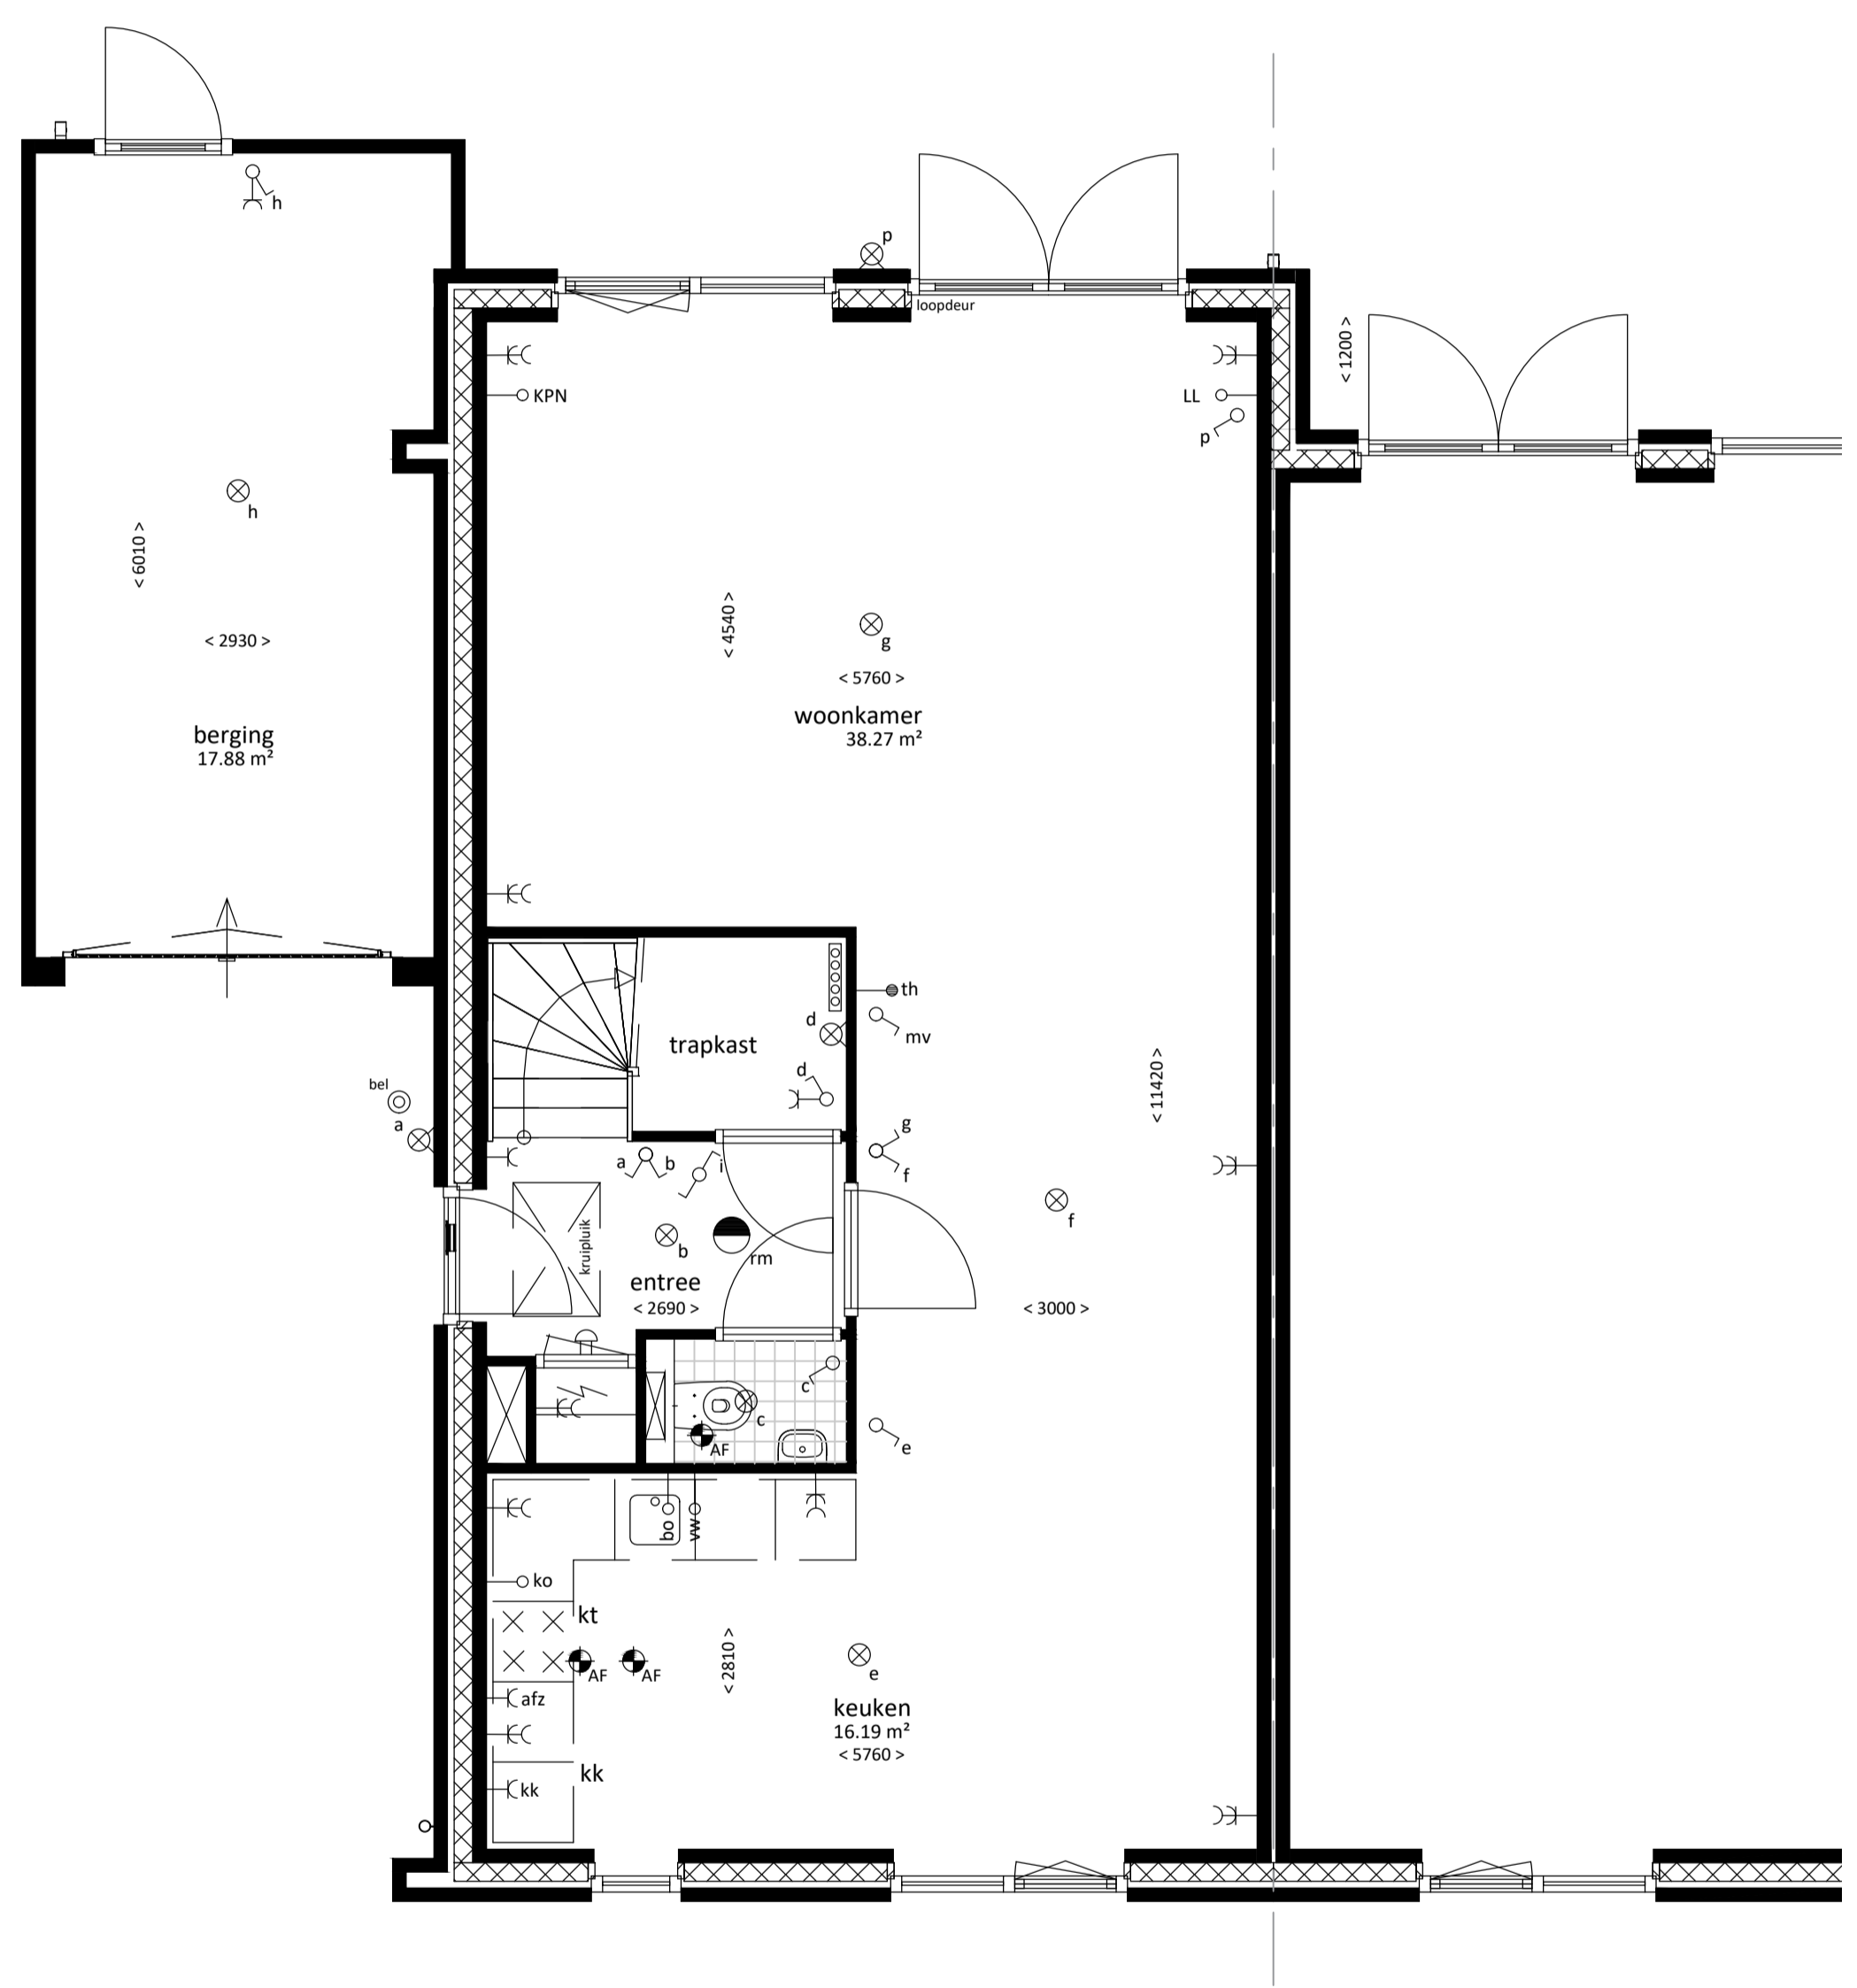

RENVOOI

	enkelpolige schakelaar		aansluiting telefoon
	wisselschakelaar		loze leiding
	serieschakelaar		aansluiting thermostaat
	driestandschakelaar		loze leiding vaatwasser
	gecombineerde enkelpolige schakelaar met wandcontactdoos, enkelvoudig met randaarde		loze leiding boiler
	wandcontactdoos, enkelvoudig met randaarde		centraaldoos t.b.v. lichtpunt
	koelkast; wandcontactdoos met randaarde		centraaldoos t.b.v. lichtpunt aan wand
	afzuigkap; wandcontactdoos met randaarde		rookmelder
	wasmachine; wandcontactdoos met randaarde		afzuigventiel mechanische ventilatie
	CV; wandcontactdoos met randaarde		afzuigventiel mechanische ventilatie op wand
	mechanische ventilatie; wandcontactdoos met randaarde		deurbel
	loze leiding t.b.v. vaatwasser		schel
	loze leiding t.b.v. elektrisch koken		woningentree
	wandcontactdoos, tweevoudig met randaarde		opstelplaats kooktoestel
	meterkast		opstelplaats koelkast
	verdelers vloerverwarming		opstelplaats wasmachine
	radiator		opstelplaats mechanische ventilatie unit
	tegelvloer		opstelplaats centrale verwarmings unit
	installatie schacht		

plaats, aantal en afmeting van de aangegeven installatiepunten, radiatoren is indicatief
 maatvoering wanden is exclusief wandafwerking
 * maatvoering is gemeten op 1500 mm vanaf bovenkant vloer

OPTIE UITBOUW 1200MM

OPTIE UITBOUW 2400MM