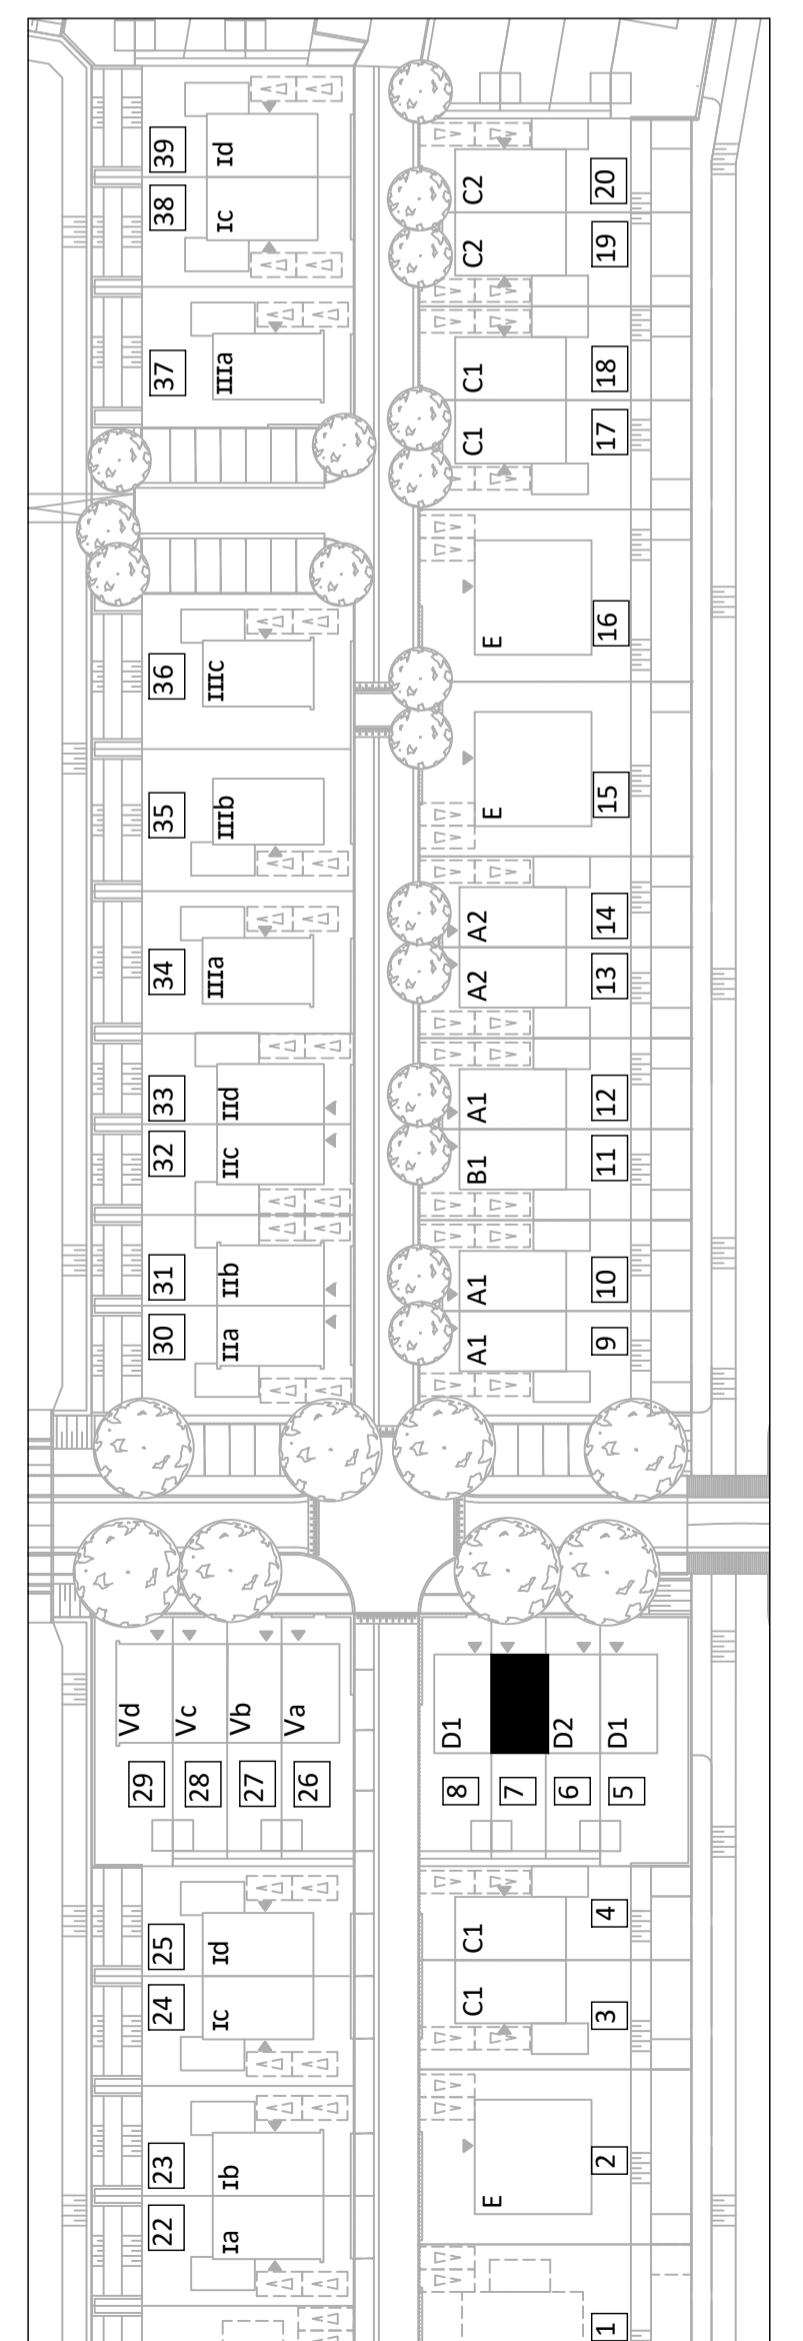

BEGANE GROND

1E VERDIEPING

2E VERDIEPING

VOORGEVEL

ACHTERGEVEL

DOORSNEDE

RENVOOI

-  enkelpolige schakelaar
-  wisselschakelaar
-  serieschakelaar
-  driestandschakelaar
-  gecombineerde enkelpolige schakelaar met wandcontactdoos, enkelvoudig met randaarde
-  wandcontactdoos, enkelvoudig met randaarde
-  koelkast; wandcontactdoos met randaarde
-  afzuigkap; wandcontactdoos met randaarde
-  wasmachine; wandcontactdoos met randaarde
-  CV; wandcontactdoos met randaarde
-  mechanische ventilatie; wandcontactdoos met randaarde
-  loze leiding t.b.v. vaatwasser
-  loze leiding t.b.v. elektrisch koken
-  wandcontactdoos, tweevoudig met randaarde
-  meterkast
-  verdeler vloerverwarming
-  radiator
-  tegelvloer
-  installatie schacht
-  aansluiting telefoon
-  loze leiding
-  aansluiting thermostaat
-  loze leiding vaatwasser
-  loze leiding boiler
-  centraaldoos t.b.v. lichtpunt
-  centraaldoos t.b.v. lichtpunt aan wand
-  rookmelder
-  afzuigventiel mechanische ventilatie
-  afzuigventiel mechanische ventilatie op wand
-  deurbelddrukker
-  schel
-  woningentree
-  opstelplaats kooktoestel
-  opstelplaats koelkast
-  opstelplaats wasmachine
-  opstelplaats mechanische ventilatie unit
-  opstelplaats centrale verwarmings unit

plaats, aantal en afmeting van de aangegeven installatiepunten, radiatoren is indicatief
maatvoering wanden is exclusief wandafwerking
* maatvoering is gemeten op 1500 mm vanaf bovenkant vloer

PLATTEGRONDEN SCHAAL 1:50

GEVEL/DOORSNEDE SCHAAL 1:100