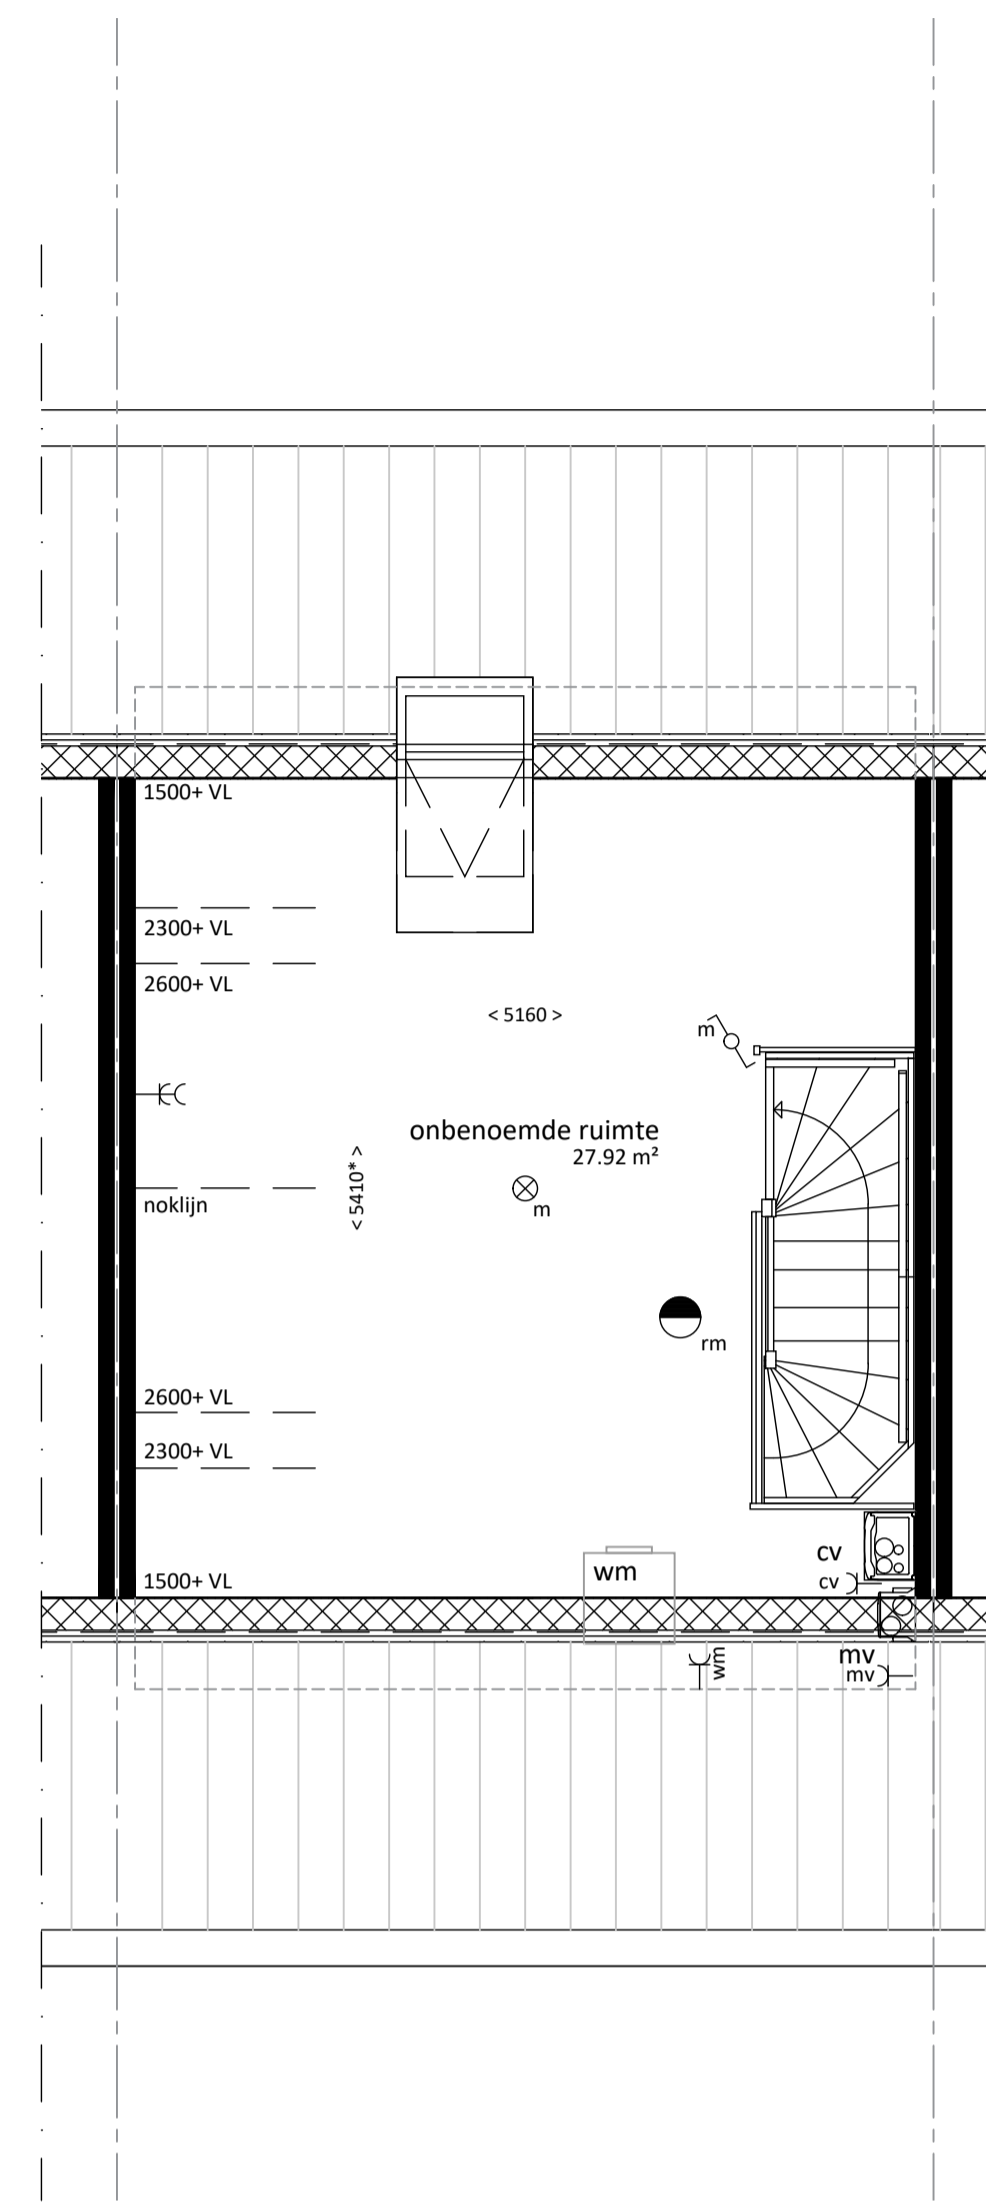

BEGANE GROND

1E VERDIEPING

2E VERDIEPING

VOORGEVEL

ACHTERGEVEL

DOORSNEDE

RENVOOI

-  enkelpolige schakelaar
-  wisselschakelaar
-  serieschakelaar
-  driestandschakelaar
-  gecombineerde enkelpolige schakelaar met wandcontactdoos, enkelvoudig met randaarde
-  wandcontactdoos, enkelvoudig met randaarde
-  koelkast; wandcontactdoos met randaarde
-  afzuigkap; wandcontactdoos met randaarde
-  wasmachine; wandcontactdoos met randaarde
-  CV; wandcontactdoos met randaarde
-  mechanische ventilatie; wandcontactdoos met randaarde
-  loze leiding t.b.v. vaatwasser
-  loze leiding t.b.v. elektrisch koken
-  wandcontactdoos, tweevoudig met randaarde
-  meterkast
-  verdeler vloerverwarming
-  radiator
-  tegelvloer
-  installatie schacht
-  aansluiting telefoon
-  loze leiding
-  aansluiting thermostaat
-  loze leiding vaatwasser
-  loze leiding boiler
-  centraaldoos t.b.v. lichtpunt
-  centraaldoos t.b.v. lichtpunt aan wand
-  rookmelder
-  afzuigventiel mechanische ventilatie
-  afzuigventiel mechanische ventilatie op wand
-  deurbelddrukker
-  schel
-  woningentree
-  opstelplaats kooktoestel
-  opstelplaats koelkast
-  opstelplaats wasmachine
-  opstelplaats mechanische ventilatie unit
-  opstelplaats centrale verwarmings unit

plaats, aantal en afmeting van de aangegeven installatiepunten, radiatoren is indicatief
maatvoering wanden is exclusief wandafwerking
* maatvoering is gemeten op 1500 mm vanaf bovenkant vloer

PLATTEGRONDEN SCHAAL 1:50

GEVEL/DOORSNEDE SCHAAL 1:100