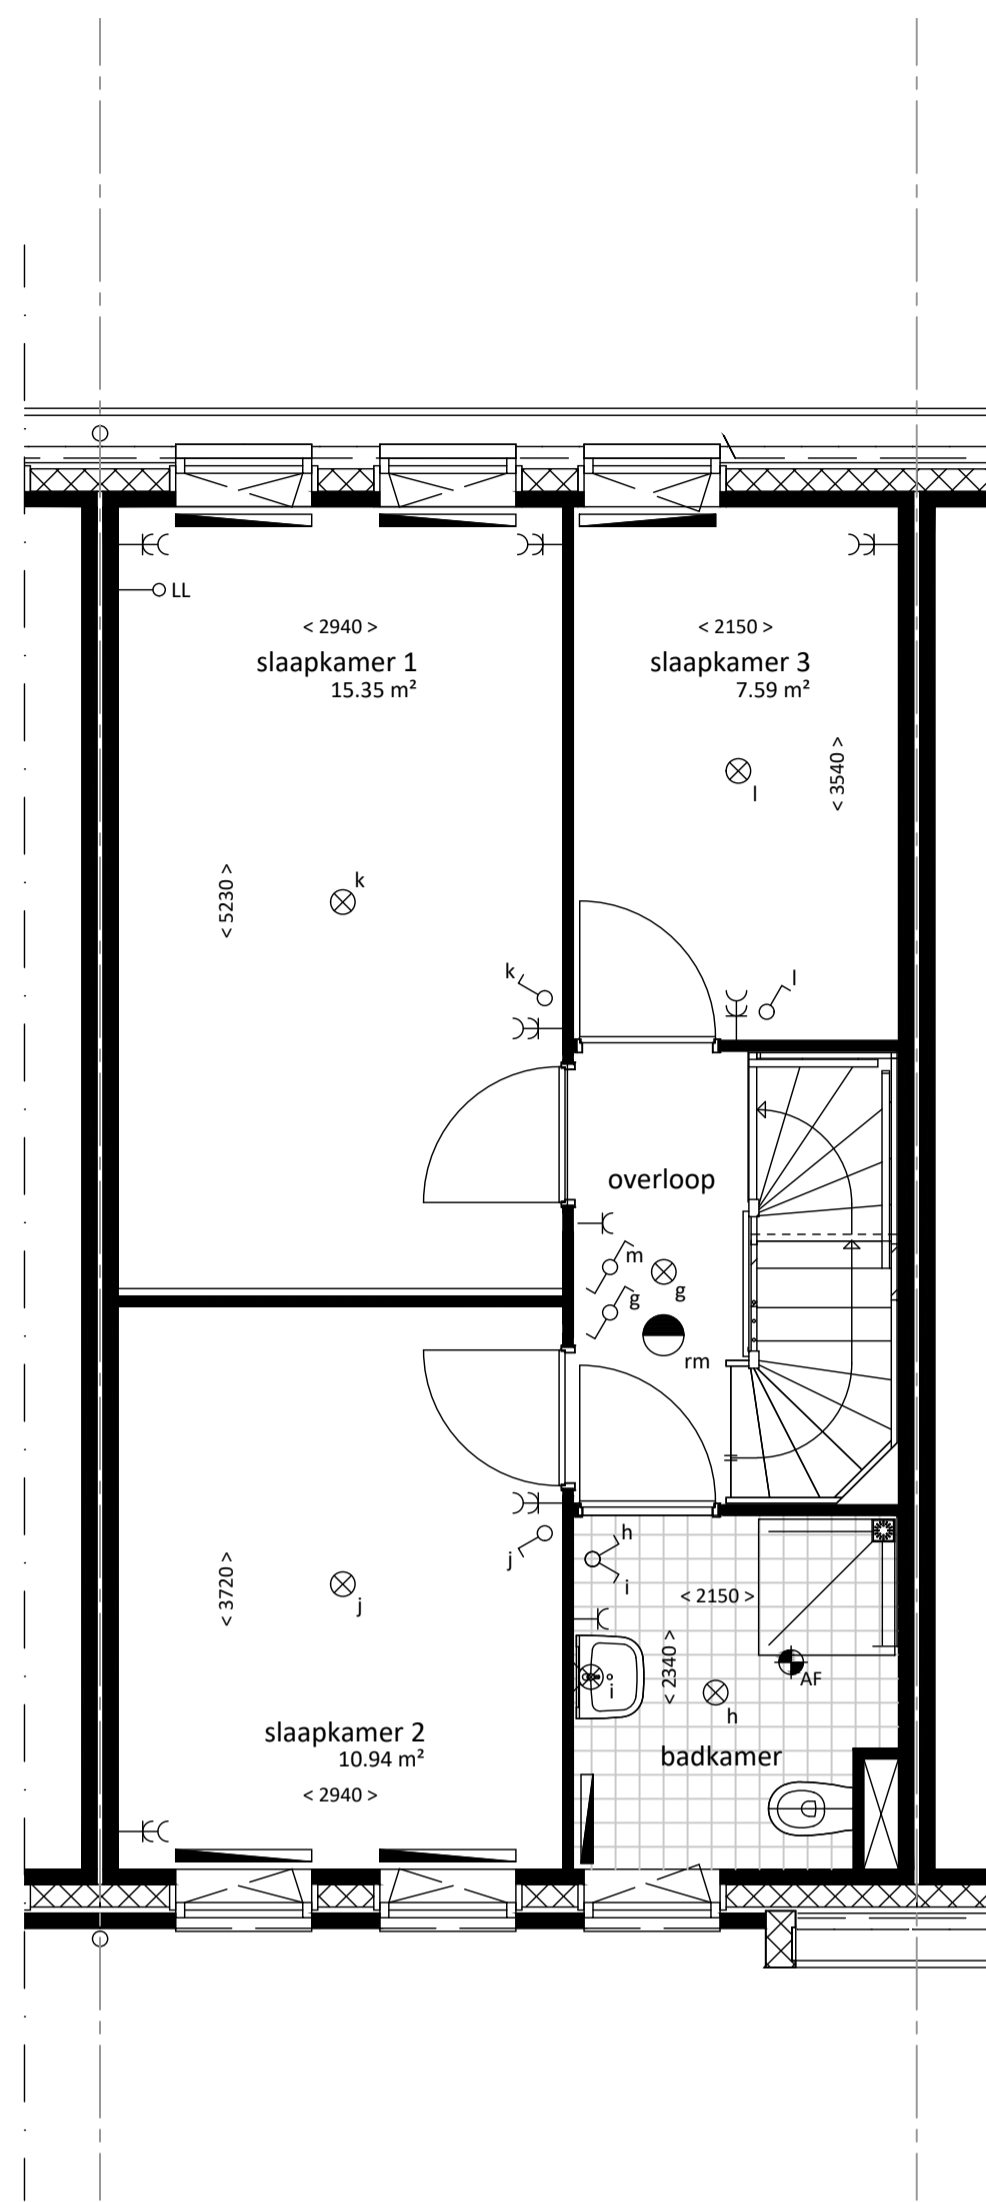

BEGANE GROND

1E VERDIEPING

2E VERDIEPING

VOORGEVEL

ACHTERGEVEL

DOORSNEDE

RENVOOI

-  enkelpolige schakelaar
-  wisselschakelaar
-  serieschakelaar
-  driestandschakelaar
-  gecombineerde enkelpolige schakelaar met wandcontactdoos, enkelvoudig met randaarde
-  wandcontactdoos, enkelvoudig met randaarde
-  koelkast; wandcontactdoos met randaarde
-  afzuigkap; wandcontactdoos met randaarde
-  wasmachine; wandcontactdoos met randaarde
-  CV; wandcontactdoos met randaarde
-  mechanische ventilatie; wandcontactdoos met randaarde
-  loze leiding t.b.v. vaatwasser
-  loze leiding t.b.v. elektrisch koken
-  wandcontactdoos, tweevoudig met randaarde
-  meterkast
-  verdeler vloerverwarming
-  radiator
-  tegelvloer
-  installatie schacht
-  aansluiting telefoon
-  loze leiding
-  aansluiting thermostaat
-  loze leiding vaatwasser
-  loze leiding boiler
-  centraaldoos t.b.v. lichtpunt
-  centraaldoos t.b.v. lichtpunt aan wand
-  rookmelder
-  afzuigventiel mechanische ventilatie
-  afzuigventiel mechanische ventilatie op wand
-  deurbelddrukker
-  schel
-  woningentree
-  opstelplaats kooktoestel
-  opstelplaats koelkast
-  opstelplaats wasmachine
-  opstelplaats mechanische ventilatie unit
-  opstelplaats centrale verwarmings unit

plaats, aantal en afmeting van de aangegeven installatiepunten, radiatoren is indicatief
maatvoering wanden is exclusief wandafwerking
* maatvoering is gemeten op 1500 mm vanaf bovenkant vloer

PLATTEGRONDEN SCHAAL 1:50

GEVEL/DOORSNEDE SCHAAL 1:100