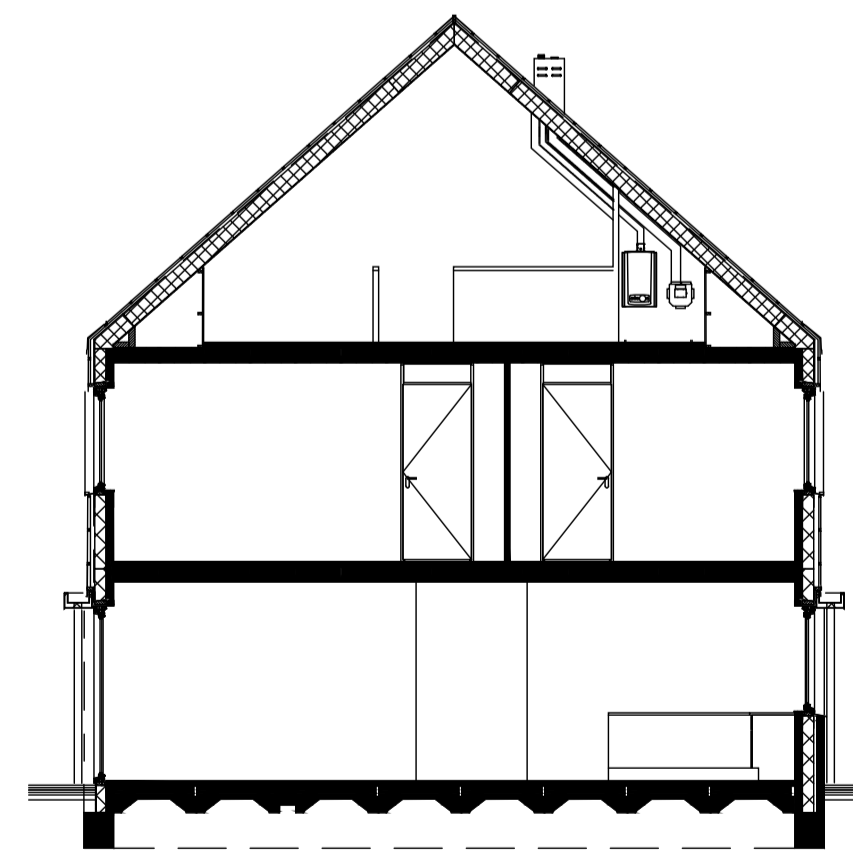

BEGANE GROND

1E VERDIEPING

2E VERDIEPING

VOORGEVEL

ACHTERGEVEL

DOORSNEDE

RENVOOI

-  enkelpolige schakelaar
-  wisselschakelaar
-  serieschakelaar
-  driestandschakelaar
-  gecombineerde enkelpolige schakelaar met wandcontactdoos, enkelvoudig met randaarde
-  wandcontactdoos, enkelvoudig met randaarde
-  koelkast; wandcontactdoos met randaarde
-  afzuigkap; wandcontactdoos met randaarde
-  wasmachine; wandcontactdoos met randaarde
-  CV; wandcontactdoos met randaarde
-  mechanische ventilatie; wandcontactdoos met randaarde
-  loze leiding t.b.v. vaatwasser
-  loze leiding t.b.v. elektrisch koken
-  wandcontactdoos, tweevoudig met randaarde
-  meterkast
-  verdeler vloerverwarming
-  radiator
-  tegelvloer
-  installatie schacht
-  aansluiting telefoon
-  loze leiding
-  aansluiting thermostaat
-  loze leiding vaatwasser
-  loze leiding boiler
-  centraaldoos t.b.v. lichtpunt
-  centraaldoos t.b.v. lichtpunt aan wand
-  rookmelder
-  afzuigventiel mechanische ventilatie
-  afzuigventiel mechanische ventilatie op wand
-  deurbelddrukker
-  schel
-  woningentree
-  opstelplaats kooktoestel
-  opstelplaats koelkast
-  opstelplaats wasmachine
-  opstelplaats mechanische ventilatie unit
-  opstelplaats centrale verwarmings unit

plaats, aantal en afmeting van de aangegeven installatiepunten, radiatoren is indicatief
maatvoering wanden is exclusief wandafwerking
* maatvoering is gemeten op 1500 mm vanaf bovenkant vloer

PLATTEGRONDEN SCHAAL 1:50

GEVEL/DOORSNEDE SCHAAL 1:100